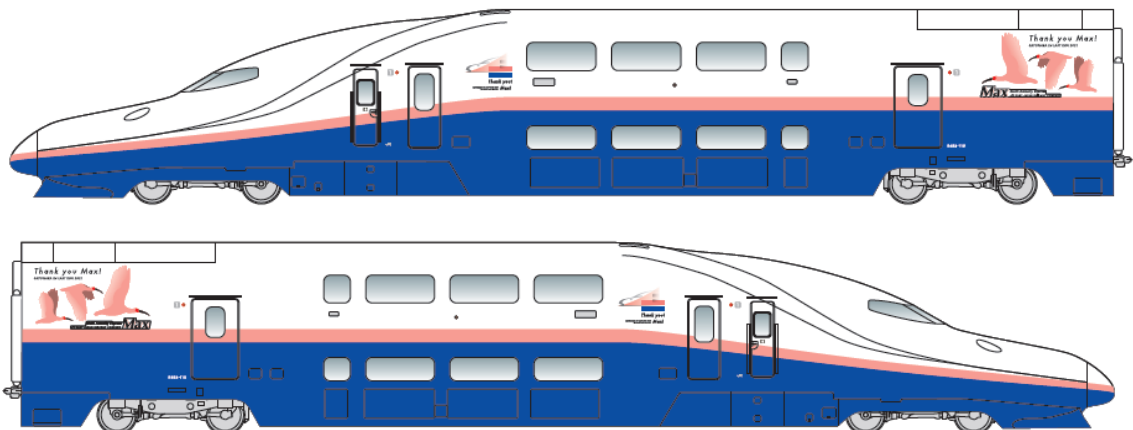

## 上越新幹線「E4系 Max 編成」の ラストラン企画をスタートします！

- ・2021年秋頃に運転の終了を予定している上越新幹線「E4系 Max 編成」のラストラン企画をスタートします。
- ・2021年3月13日（土）に実施するダイヤ改正以降運転する全7編成にラストランロゴをモチーフにした車両ラッピングを施します。
- ・車内売店スペースにもラストラン装飾を施すほか、カップセルトイの新商品を発売します。
- ・一部の新幹線車内および新潟駅構内でご好評いただいている「ニイガタスムージー」の販売期間を5月5日（水・祝）まで延長します。
- ・ラストラン専用ホームページを開設するとともに、上越新幹線の運行を支えるJR東日本グループ社員のメッセージが伝わるポスターでラストランを盛り上げます。

### 1 ラストランロゴと車両ラッピング

#### (1) ラストランロゴ

上越新幹線「E4系 Max 編成」とご利用いただくお客さまへの感謝の気持ちを込めてラストランロゴを製作しました。

[ラストランロゴとコンセプト]

車両のシルエットをモチーフに、進化し続ける「新幹線」の未来を矢印で表現しました。また特徴的な2色のカラーを数学記号の「イコール」で表現し、変化し続ける未来に答えを出し続けていきたいという想いを形にしました。

#### (2) 車両ラッピング

先頭車両および最後部車両にラストランロゴをモチーフにした車両ラッピングを施します。

■掲出期間:2021年3月12日(金)以降運転終了まで

[車両ラッピングイメージ]

※16両編成で運転する場合は中間車両となります。