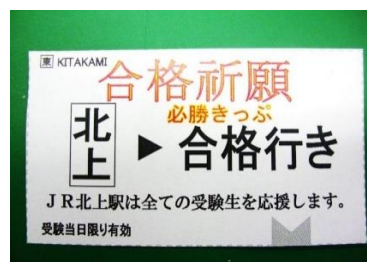

実施駅開催内容

1. 一ノ関駅

内 容：「大願・学業成就鉛筆セット（黄金色入り）」を配布します。

※配布数は100セット限定。無くなり次第終了となります。

配布日時：2021年1月13日（水）8時00分～

配布場所：一ノ関駅西口改札前

そ の 他：このほか、2020年1月1日（金）から1月31日（日）まで
「一ノ関駅絵馬掛所（えまかけどころ）」を西口改札前に設置
します。

【大願・学業成就鉛筆セット】

2. 北上駅

内 容：「合格祈願きっぷ」と「カイロ」を配布します。

※300セット限定。無くなり次第終了となります。

配布日時：2021年1月20日（水）7時20分～8時30分頃まで

配布場所：北上駅西口コンコース

そ の 他：このほか、2020年12月30日（水）から2021年1月末まで西口改札付近に「来た神社」を
設けます。また、2021年1月8日（金）から2021年1月末まで合格祈願のジャンボ絵馬と
願い札（おみくじ）を設置します。

【一ノ関駅開運絵馬】

【合格祈願きっぷ】

【昨年度の様子（北上駅）】

3. 盛岡駅

内 容：盛岡駅長から「スプレーボールペン」と「りんごジュース」を
五大吉数の一つで縁起が良いとされる「52」という数字にちな
んで先着 52 名様にお渡しします。

配布日時：2021 年 1 月 8 日（金）10 時～11 時頃まで

配布場所：盛岡駅 2 階北みどりの窓口前コンコース

※「スプレーボールペン」については、先着 52 名様への配布終了
後も盛岡駅 2 階改札口でご希望のお客さまにお渡しします。
配布数は先着 52 名様分を含め合計 400 本、無くなり次第終了と
なります。