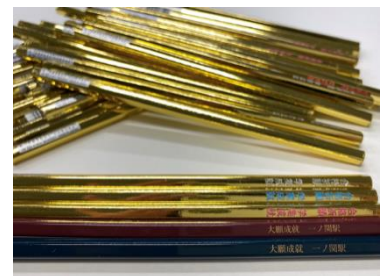

実施駅開催内容

1. 一ノ関駅

内 容：「大願・学業成就鉛筆セット（黄金色入り）」を配布します。

※配布数は100セット限定。無くなり次第終了となります。

配布日時：2021年1月13日（水）8時00分～

配布場所：一ノ関駅西口改札前

そ の 他：このほか、2020年1月1日（金）から1月31日（日）まで
「一ノ関駅絵馬掛所（えまかけどころ）」を西口改札前に設置
します。

【大願・学業成就鉛筆セット】