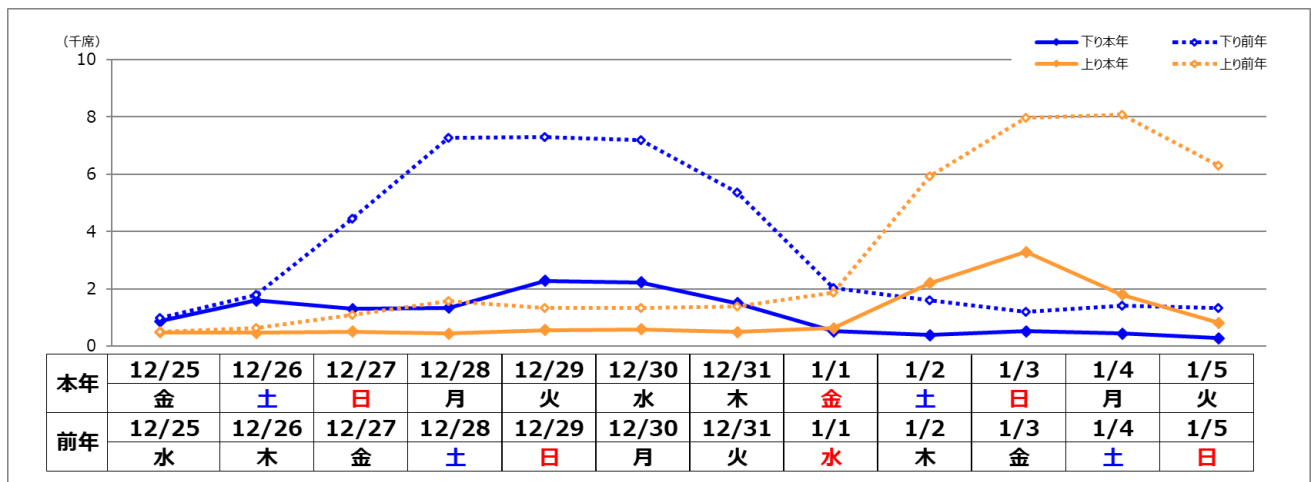

2020年12月10日
JR東日本秋田支社

2020年度年末年始期間の指定席予約状況のお知らせ

12月25日（金）から1月5日（火）までの12日間における指定席予約席数は、12月9日（水）現在、秋田新幹線は約25.5千席（前年比31.9%）となっています。

1 指定席予約状況（上下計・前年同日比較）

	予約可能席数	予約席数	前年比
下り	74.6千席	13.2千席	31.6%
上り	71.3千席	12.2千席	32.2%
上下計	145.9千席	25.5千席	31.9%

2 発車日別予約状況

3 年末年始の指定席予約状況（解説）

新型コロナウイルスの感染拡大による県をまたぐ移動や帰省の自粛傾向がみられ、前年実績を大きく下回る水準で推移しております。