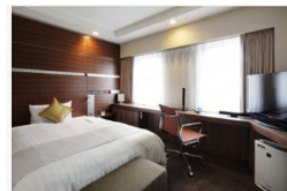

(1) 商品名

- ① JR付き ワケーションプラン／JR東日本ホテルメッツ宇都宮
【レジデンシャルツイン】【シングル】
(2泊3日、3泊4日限定)
- ② JR付き ワケーションプラン／ホテルファミリーオ館山
【ツインルーム】
(3泊4日、4泊5日、5泊6日限定)

- ③ JR付き ワークेशनプラン／JR東日本ホテルメッツ新潟
【スーペリアシングル】
(3泊4日、4泊5日、5泊6日限定)

- ④ JR付き ワークेशनプラン／ホテルメトロポリタン盛岡
【シングル】【ツイン】
(3泊4日、4泊5日、5泊6日限定)