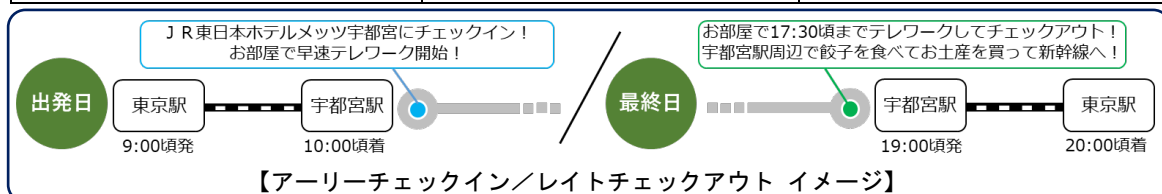

(2) 設定期間

2021年4月1日(木)～2021年9月28日(火)

※プラン内容により最終出発日が異なります。

※施設ごとに出発除外日がございます。

(3) 発売開始

2021年3月17日(水) 14時より Web 発売

(4) 商品のポイント

★往復JR付き

東京駅 ⇄ 宇都宮駅・館山駅・新潟駅・盛岡駅

※その他出発駅もございます。

※グランクラスの設定はございません。

★アーリーチェックイン／レイトチェックアウト特典付き

ホテル到着後、午前中よりすぐにホテル客室で仕事が始められるアーリーチェックイン、最終日も夕方まで1日中ゆっくりホテル客室でお過ごしいただけるレイトチェックアウト。

	アーリーチェックイン	レイトチェックアウト
JR東日本ホテルメッツ宇都宮	10:00	18:00
ホテルファミリーオ館山	10:30	17:00
JR東日本ホテルメッツ新潟	10:00	17:00
ホテルメトロポリタン盛岡	9:00	18:00