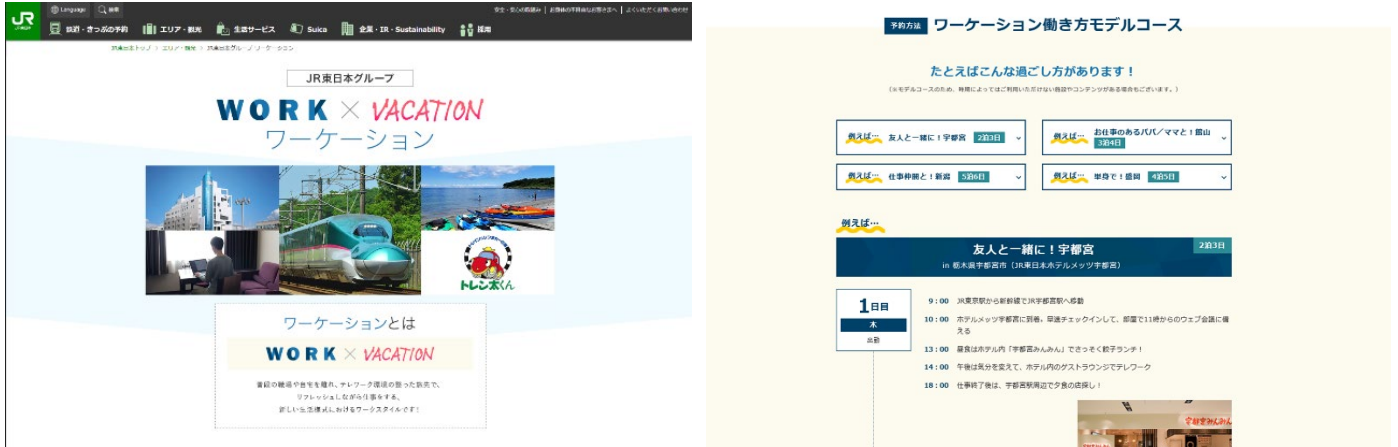

※ こども代金の設定はございません。

※ ★1：2 名様以上のご出発で、お部屋 1 名 1 室利用される場合の旅行代金です。

※ ★2：1 名様でご出発される場合の旅行代金です。

④ ホテルメトロポリタン盛岡

3 泊 4 日プラン、東北新幹線（はやぶさ号）東京駅—盛岡駅間利用時

利用人数	旅行代金	
	シングル(朝食付) おとな 1 名様	ツイン(朝食付) おとな 1 名様 ()内はこども代金
2 名 1 室		53,300~65,200 円 (43,200~50,000 円)
1 名 1 室	60,300~67,000 円	

3. お申込み方法

JR東日本グループの「ワーケーション商品専用」のホームページを新たに開設いたします。専用ホームページから各商品の予約ページへアクセスいただきお申込みが可能です。

なお、専用ホームページでは、ワーケーション専用商品や地域の魅力的な観光コンテンツをご紹介するほか、ワーケーションを活用した現地での過ごし方もご提案いたします。

【ワーケーション商品専用ホームページ URL】

<https://www.jreast.co.jp/travel/workation/index.html>