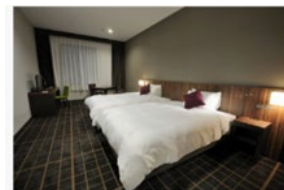

(1) 商品名

- ① JR付き ワケーションプラン／JR東日本ホテルメッツ宇都宮
【レジデンシャルツイン】【シングル】
(2泊3日、3泊4日限定)
- ② JR付き ワケーションプラン／ホテルファミリーオ館山
【ツインルーム】
(3泊4日、4泊5日、5泊6日限定)

- ③ JR付き ワークेशनプラン／JR東日本ホテルメッツ新潟
【スーペリアシングル】
(3泊4日、4泊5日、5泊6日限定)

- ④ JR付き ワークेशनプラン／ホテルメトロポリタン盛岡
【シングル】【ツイン】
(3泊4日、4泊5日、5泊6日限定)