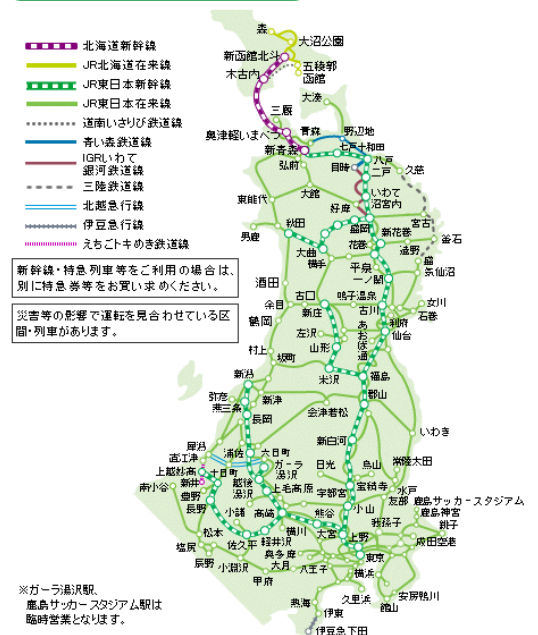

ぜひ、三連休は「三連休東日本・函館パス」を使って、東日本エリアから函館エリアまでおトクな鉄道の旅をお楽しみください。

### ■ 商品概要

1 きっぷの名称 「三連休東日本・函館パス」

2 ご利用期間と発売期間

	ご利用期間	発売期間
海の日	2020年 7月23日～ 7月25日	2020年 6月23日～ 7月22日
スポーツの日	2020年 7月24日～ 7月26日	2020年 6月24日～ 7月23日
敬老の日	2020年 9月19日～ 9月21日	2020年 8月19日～ 9月18日
秋分の日	2020年 9月20日～ 9月22日	2020年 8月20日～ 9月19日
勤労感謝の日	2020年11月21日～11月23日	2020年10月21日～11月20日
成人の日	2021年 1月 9日～ 1月11日	2020年12月 9日～2021年1月8日

※有効期間は連続する3日となります。

※8月8日～8月10日（山の日）は、設定がございません。

3 おねだん 大人14,370円 小児4,390円

4 発売箇所

JR東日本・JR北海道の主な駅の指定席券売機、みどりの窓口、旅行センターおよび主な旅行会社で発売します。

5 きっぷの内容

(1) ご利用いただける路線について

フリーエリア内（右図）のJR東日本線、JR北海道線、道南いさりび鉄道線、青い森鉄道線、IGRいわて銀河鉄道線、三陸鉄道線、北越急行線、伊豆急行線およびえちごトキめき鉄道線の普通列車（快速含む）の普通車自由席およびJR東日本が運行するBRTが乗り降り自由です。

三連休東日本・函館パスフリーエリア

(2) 新幹線や特急列車等のご利用について

別に特急券等をお買い求めいただくことで、新幹線や特急列車等もご利用いただけます。

奥羽本線の「新青森・青森」間相互発着に限り、特例として「三連休東日本・函館パス」のみで特急・急行列車の普通車自由席および全車指定席の普通列車（快速含む）普通車指定席の空いている席もご利用になれます。特例区間外にまたがってご利用になる場合や、特例区間内の駅で一旦下車後に再度同一列車に乗車される場合は、別に利用全区間の料金が必要です。