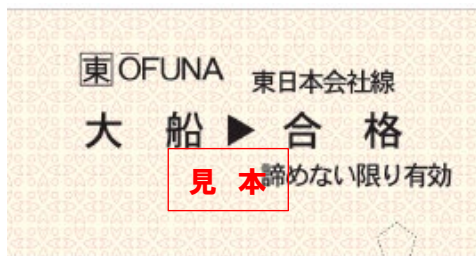

1. イベント実施期間

2019年12月15日（日）～2020年2月28日（金）

※ 期間にかかわらず、プレゼントがなくなり次第終了

2. イベント概要

- 大船駅南改札外 みどりの窓口前に、A1サイズの「きっぷ風ホワイトボード」を設置します。
- ご自身の目標や将来の希望などを、お客さまご自身で「きっぷ風ホワイトボード」に書き込みます。
- 書き込んだボードをお客さまがお持ちのスマートフォン等でご撮影ください。
- アンケートにご記入のうえ、南改札係員へご撮影いただいた画像のご提示とアンケートをご提出いただきますと、大船駅オリジナル硬券「大船合格応援きっぷ」をプレゼントいたします。

※ 「きっぷ風ホワイトボード」は、期間中の7:00～20:00に設置致します。

※ 「大船合格応援きっぷ」では駅構内への入場および列車へのご乗車はできません。

- ① 上図、「お客さまご記入欄」に、お客さまの目標や将来の希望などをご自身でご記入頂きます。
- ② その後、お客さまがお持ちのスマートフォン等で記念撮影をお楽しみください。

3. プレゼント概要

イベントにご参加いただいた方、お一人さまにつき1枚、下図の「大船駅オリジナル硬券『大船合格応援きっぷ』」をプレゼント致します。