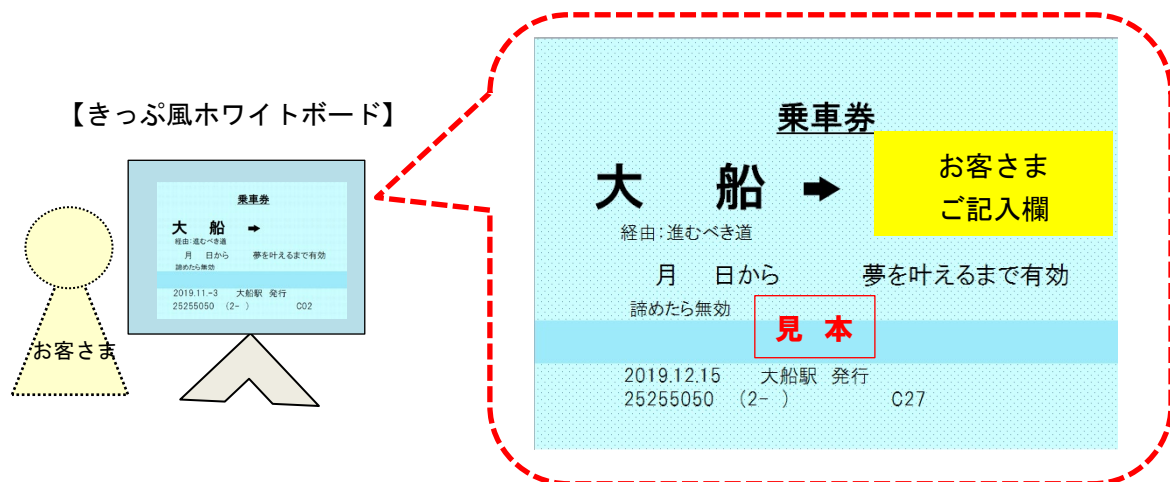

1. イベント実施期間

2019年12月15日（日）～2020年2月28日（金）

※ 期間にかかわらず、プレゼントがなくなり次第終了

2. イベント概要

- 大船駅南改札外 みどりの窓口前に、A1サイズの「きっぷ風ホワイトボード」を設置します。
- ご自身の目標や将来の希望などを、お客さまご自身で「きっぷ風ホワイトボード」に書き込みます。
- 書き込んだボードをお客さまがお持ちのスマートフォン等でご撮影ください。
- アンケートにご記入のうえ、南改札係員へご撮影いただいた画像のご提示とアンケートをご提出いただきますと、大船駅オリジナル硬券「大船合格応援きっぷ」をプレゼントいたします。

※ 「きっぷ風ホワイトボード」は、期間中の7:00～20:00に設置致します。

※ 「大船合格応援きっぷ」では駅構内への入場および列車へのご乗車はできません。

- ① 上図、「お客さまご記入欄」に、お客さまの目標や将来の希望などをご自身でご記入頂きます。
- ② その後、お客さまがお持ちのスマートフォン等で記念撮影をお楽しみください。

3. プレゼント概要

イベントにご参加いただいた方、お一人さまにつき1枚、下図の「大船駅オリジナル硬券『大船合格応援きっぷ』」をプレゼント致します。