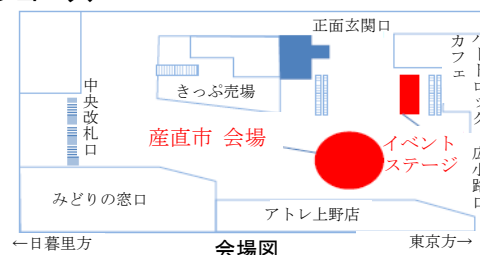

<「伊豆産直市」概要>

1. 期間 2019年4月11日(木)～4月13日(土)
2. 会場 JR上野駅中央改札外グランドコンコース
3. 時間 11日(木) 11:00～20:00
  12日(金) 11:00～20:30
  13日(土) 11:00～17:00

4. 主催 東日本旅客鉄道(株)
5. 共催 (一社)美しい伊豆創造センター
6. 運営者 (株)ジェイアール東日本商事
7. 出店者 (株)伊豆急物産、伊豆漁業協同組合南伊豆支所、江間いちご狩り組合、観音温泉(株)、平井製菓(株)、(株)村の駅、(資)ペアードブルーイング、湯河原町商工会、特定非営利活動法人南伊豆湯の花、酪農王国(株)、(株)山本食品、石渡食品(有)

昨年のJR上野駅での伊豆産直市