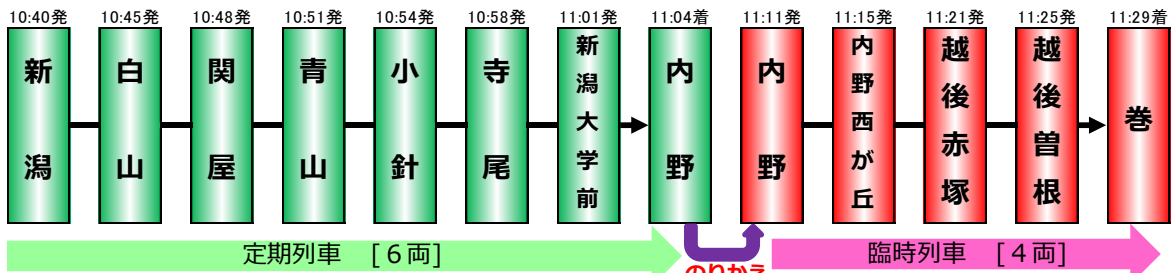

2019年5月16日
新潟支社

イベント開催に伴う臨時列車のお知らせ

新潟市西蒲区巻で開催される「まき夏まつり」「2019 にしかんパレード」にあわせて、越後線の臨時列車を運転いたします。お出かけの際、是非ご利用ください。

1 運転日

2019年6月16日（日）

2 運転区間・時刻 ※時刻は予定です。変更となる場合があります。

【ゆき（新潟駅発）】

※内野駅では階段等をご利用いただく乗り換えとなります。

終着：吉田駅（11:42着）

【かえり（新潟駅着）】

始発：吉田駅（13:25発）

※北吉田・岩室駅には停車しません

【ゆき（吉田駅発）】

【かえり（吉田駅着）】

臨時列車 [6両]

※越後赤塚駅では同じホームで乗り換えできます。