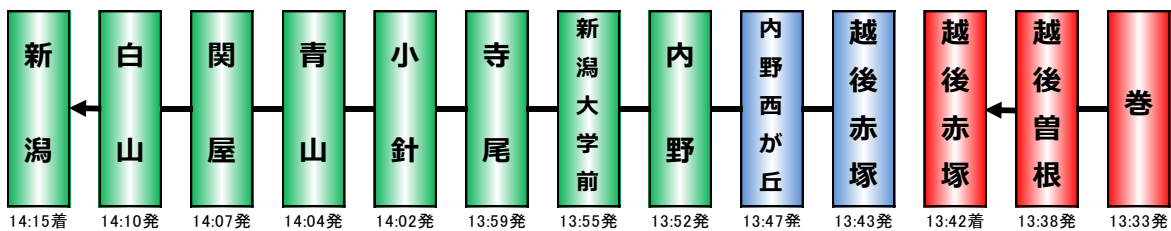

2019年5月16日
新潟支社

イベント開催に伴う臨時列車のお知らせ

新潟市西蒲区巻で開催される「まき夏まつり」「2019 にしかんパレード」にあわせて、越後線の臨時列車を運転いたします。お出かけの際、是非ご利用ください。

1 運転日

2019年6月16日（日）

2 運転区間・時刻 ※時刻は予定です。変更となる場合があります。

【ゆき（新潟駅発）】

※内野駅では階段等をご利用いただく乗り換えとなります。

終着：吉田駅（11:42着）

【かえり（新潟駅着）】

始発：吉田駅（13:25発）

※北吉田・岩室駅には停車しません

【ゆき（吉田駅発）】

【かえり（吉田駅着）】

臨時列車 [6両]

※越後赤塚駅では同じホームで乗り換えできます。