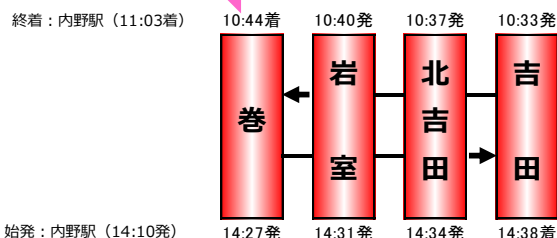

終着：吉田駅（11:42着）

【かえり（新潟駅着）】

始発：吉田駅（13:25発）

※北吉田・岩室駅には停車しません

【ゆき（吉田駅発）】

【かえり（吉田駅着）】

臨時列車 [6両]

※越後赤塚駅では同じホームで乗り換えできます。