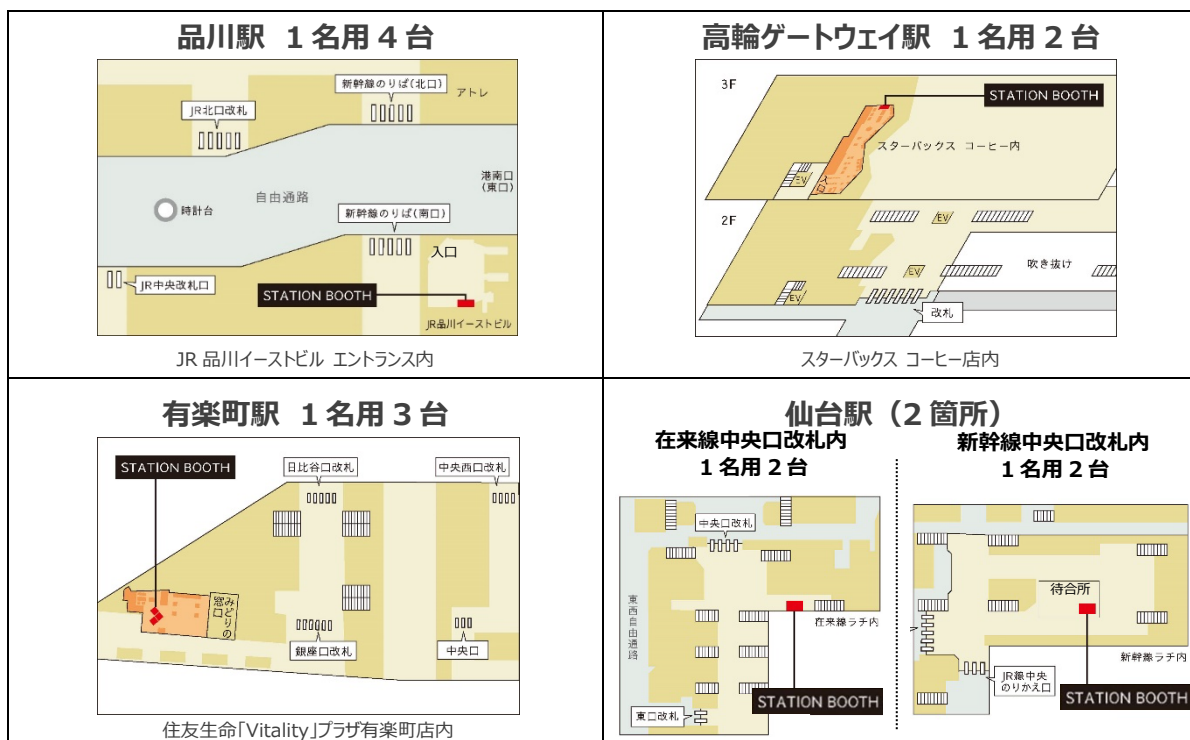

STATION WORK

2020年3月18日
東日本旅客鉄道株式会社

駅ナカシェアオフィス事業 STATION WORK 今春5箇所開業

～品川駅・高輪ゲートウェイ駅・有楽町駅・仙台駅（2箇所） 順次開業～

- JR 東日本では、2019年8月1日より駅ナカシェアオフィス事業 STATION WORK を開始し、ボックスタイプの STATION BOOTH、ルームタイプの STATION DESK を展開しています。
- このたび、新たに STATION BOOTH を首都圏エリア 3 箇所（品川駅、高輪ゲートウェイ駅、有楽町駅）、東北エリア初の 2 箇所（仙台駅）を開業いたします。
- 3月19日からは JRE POINT に登録した Suica で STATION BOOTH を決済すると、JRE POINT が貯まります。また、すべての STATION BOOTH に抗ウイルスコーティングを実施し、安心してご利用できるサービスを実現します。
- 今後、首都圏エリアだけでなく新幹線停車駅を中心とした地方へも拠点を拡大し、2020年度中に 30 箇所の展開を目指します。

1. STATION BOOTH 新規開業箇所概要

| 駅・拠点名 | 開業日 | 営業時間 | 台数 | 利用可能者 |
|-----------------------------|------------|-------------------------|----|--------------|
| 品川駅 JR品川イーストビル内 | 2020年3月19日 | 平日 8:00～21:00 土日祝 休業 | 4 | 法人会員/個人会員 |
| 高輪ゲートウェイ駅 スターバックス コーヒー店内 | 2020年3月23日 | 全日 7:00～21:30 | 2 | 法人会員/個人会員/一般 |
| 有楽町駅 住友生命「Vitality」プラザ有楽町店内 | 2020年3月30日 | 全日 10:00～19:00 | 3 | 法人会員/個人会員/一般 |
| 仙台駅 新幹線中央口改札内 | 2020年4月16日 | 全日 7:00～21:30 | 2 | 法人会員/個人会員/一般 |
| 仙台駅 在来線中央口改札内 | 2020年4月16日 | 全日 7:00～21:30 | 2 | 法人会員/個人会員/一般 |

※ 予約開始については品川駅、高輪ゲートウェイ駅、有楽町駅は 2020年3月18日 21:00 から、仙台駅は 2020年4月2日 21:00 からとなります。

2. JRE POINT との連携について

3月19日よりJR東日本グループのポイントサービス JRE POINT が STATION BOOTH の利用でも貯まるようになります。お手持ちの Suica を JRE POINT に登録いただき、ご利用ください。