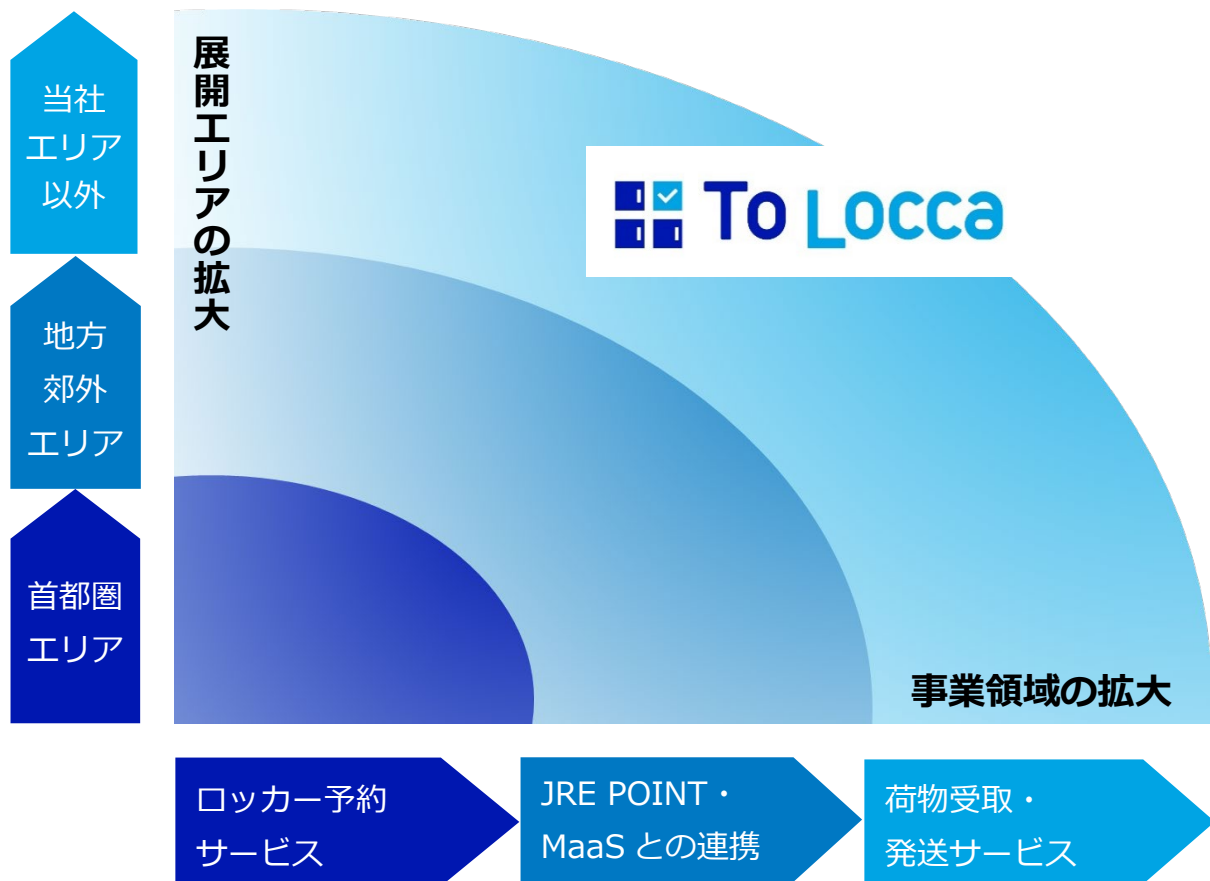

4 今後のサービス拡大

- ・2021年3月までに、首都圏ターミナル駅や観光・イベント需要が高い駅などを中心に、30駅へ拡大するとともに、当社エリア外でのサービス展開を目指します。
- ・JRE POINT・MaaSといった当社の既存サービスと連携し、お客さまにより使いやすいサービスをご提供します。
- ・荷物受取・発送など、新たなサービス提供による事業領域の拡大を目指します。

5 キャンペーン

<ビューカードでロッカー予約とろっかキャンペーン>

JRE POINT

抽選で 100 名様に 1,000 ポイントが当たる！

期間：2020年3月25日(水)～5月6日(水)

ロッカー予約サービス「To Locca(トロッカ)」のご利用料金のお支払いにビューカードのクレジット決済をご利用いただくと、100円を一口に抽選で100名様にJRE POINT1,000ポイント(期間限定ポイント)が当たります。

※ ii マークのあるカード、ビュー法人カードを除くビューカードが対象です。

To Locca