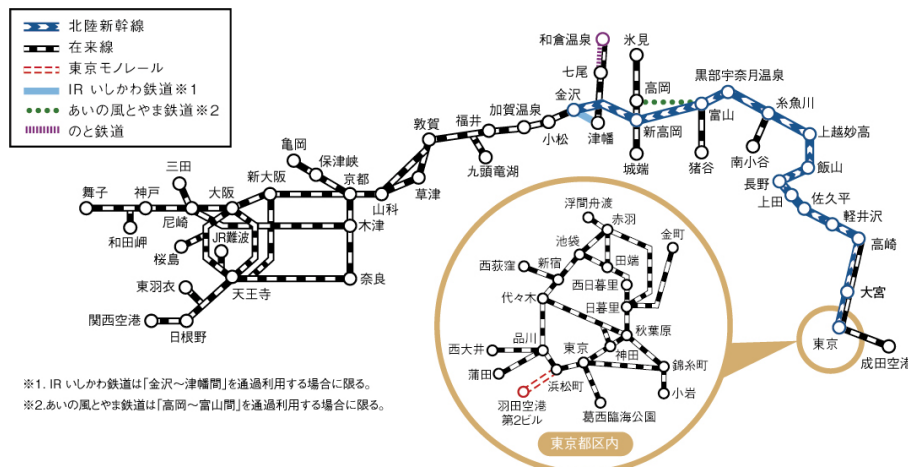

参考 「北陸アーチパス」の概要

- 商品名 「北陸アーチパス」(英語名称: Hokuriku Arch Pass)
- 有効期間 7日間
- 発売箇所

【海外】 ※国内引換箇所では本券への引換が必要です。

「ジャパン・レール・パス」等を発売している海外の旅行会社・旅行代理店等

【国内】

(東日本エリア)

○JR EAST Travel Service Center

成田空港駅、空港第2ビル駅、東京モノレール線羽田空港国際線ビル駅、東京駅、新宿駅、渋谷駅、池袋駅、上野駅、浜松町駅、品川駅

○成田空港駅、空港第2ビル駅の各駅

○びゅうプラザ 横浜駅、長野駅

○成田国際空港第一ターミナルトラベルセンター
(西日本エリア)

○関西空港駅、大阪駅、新大阪駅、京都駅、金沢駅、富山駅の各駅

- 発売価格 海外発売 大人(12歳以上) 24,440円、小児(6歳~11歳) 12,220円
  国内発売 大人(12歳以上) 25,460円、小児(6歳~11歳) 12,730円

- 発売条件 日本国外のパスポートを所持している外国籍のお客さまで、かつ在留資格が90日以内の短期滞在のお客さま。※発売時にパスポートを確認いたします。

- 主な効力 成田・羽田空港~東京都区内~北陸エリア~関西エリア~関西空港の特急(新幹線含む)・急行列車・普通列車の普通車指定席(特急「はるか」は普通車自由席)が乗り降り自由
  - ・フリーエリア内の特急「成田エクスプレス」
  - ・羽田空港第2ビル~浜松町間の「東京モノレール」
  - ・東京~金沢間の北陸新幹線、金沢~大阪間の特急「サンダーバード」
  - ・新大阪~京都~関西空港間の特急「はるか」(自由席)
  - ・東京都区内のJR線、京阪神地区のJR線(大阪・京都・神戸・奈良)
  - ・越美北線・七尾線・氷見線・城端線・高山本線(富山~猪谷)・大糸線(糸魚川~南小谷)
  - ・IRいしかわ鉄道、あいの風とやま鉄道、のと鉄道

■「北陸アーチパス」のご利用可能エリア

地元のご協力により、「北陸アーチパス」をご購入のお客さまを対象に、北陸エリアの観光施設やバス・鉄道などの割引・プレゼント特典もご用意しております。詳しくは、専用サイトをご覧ください。

(英語) <http://www.westjr.co.jp/global/en/ticket/pass/benefits/>