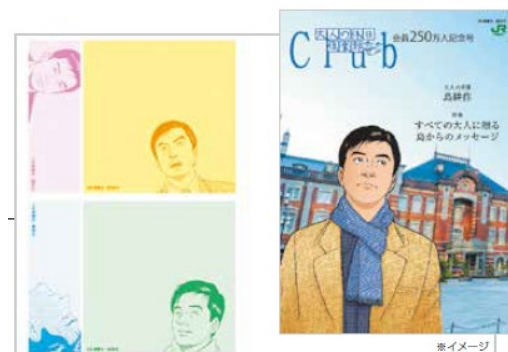

さらに、エントリーした方の中から、抽選で1,000名様に、以下の賞品をプレゼント。

- ◆「大人の休日倶楽部」オリジナル
  島耕作 付せんセット(1,000名様)