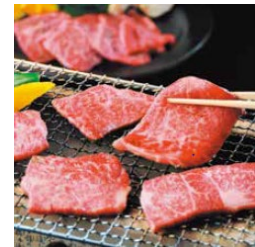

(4) 賞品

島耕作セレクション “至福のひとときプレゼント” として、以下3コースをご用意しています。

- ◆～永遠の輝きをあなたに～ **スペシャルコース**（10名様）
「大人の休日倶楽部」オリジナル 島耕作 インゴットカード

- ◆～豊かな味わいが心を満たす～ **口福の休日コース**（各20名様）

- ・北海道産 生うに・いくらセット
- ・日本の極み 山形牛 焼肉用
- ・福島 花春酒造 純米大吟醸飲み比べセット