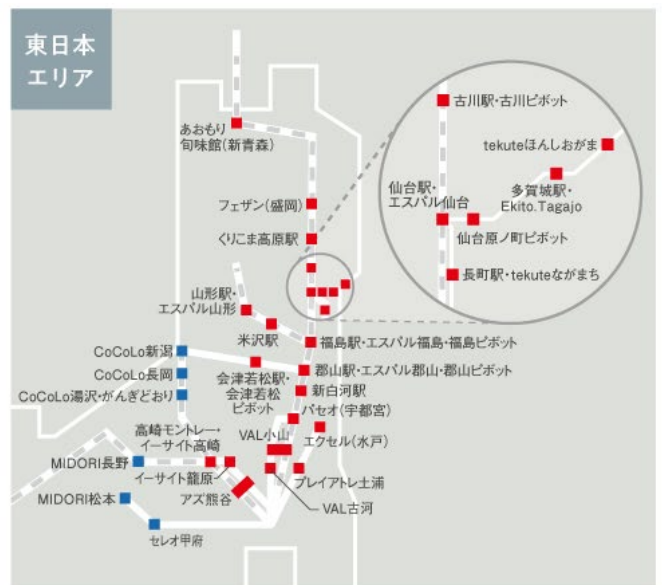

## JRE POINT 加盟の全駅ビルで「JRE CARD」の3.5%還元がスタート！

～ご利用エリアの拡大で、ますます便利に、おトクに JRE POINT が貯まります！～

- 2018年7月にデビューした「JRE CARD」は、駅ビル・エキナカのJRE CARD優待店やショッピングサイト「JRE MALL」でお買い物すると、ポイント還元率3.5%になるおトクなカードです。
- このたび、総武線エリアに展開するシャポー・シャポーロコ、主に神奈川・埼京線エリアに展開するビーンズ、新潟県内に展開するCoCoLo、長野県内に展開するMIDORIがJRE CARD優待店となり、いつものお買い物に加え、旅先でもますますおトクにJRE POINTが貯まるようになります。
- これによりJRE POINT加盟の全駅ビルがJRE CARD優待店となり「JRE CARD」でお買い物をするとおトクな3.5%還元でJRE POINTが貯まります。
- JRE CARD優待店は9月より順次拡大し、11月12日には主に八王子エリアに展開するセレオがJRE POINT加盟と同時に新たにJRE CARD優待店となり、全127館でサービスを展開いたします。

### ■ JRE CARD 優待店マップ<sup>○</sup> (2019年11月12日時点)

■:既存 JRE CARD 優待店    ■:新規 JRE CARD 優待店

※一部対象外の個店舗があります。

## ■ JRE CARD 優待店の拡大スケジュール

### 2019年10月1日(火)

- ・MIDORI (長野、松本)