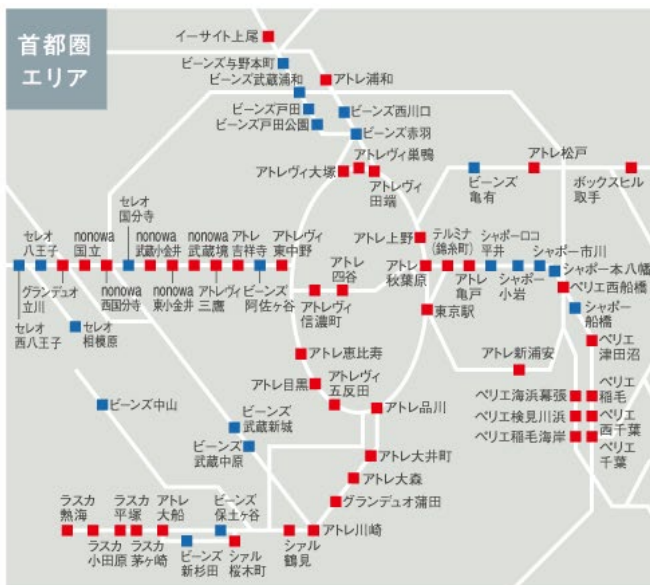

## JRE POINT 加盟の全駅ビルで「JRE CARD」の3.5%還元がスタート！

～ご利用エリアの拡大で、ますます便利に、おトクに JRE POINT が貯まります！～

- 2018年7月にデビューした「JRE CARD」は、駅ビル・エキナカのJRE CARD優待店やショッピングサイト「JRE MALL」でお買い物すると、ポイント還元率3.5%になるおトクなカードです。
- このたび、総武線エリアに展開するシャポー・シャポーロコ、主に神奈川・埼京線エリアに展開するビーンズ、新潟県内に展開するCoCoLo、長野県内に展開するMIDORIがJRE CARD優待店となり、いつものお買い物に加え、旅先でもますますおトクにJRE POINTが貯まるようになります。
- これによりJRE POINT加盟の全駅ビルがJRE CARD優待店となり「JRE CARD」でお買い物をするとおトクな3.5%還元でJRE POINTが貯まります。
- JRE CARD優待店は9月より順次拡大し、11月12日には主に八王子エリアに展開するセレオがJRE POINT加盟と同時に新たにJRE CARD優待店となり、全127館でサービスを展開いたします。

### ■ JRE CARD 優待店マップ<sup>○</sup> (2019年11月12日時点)

■:既存 JRE CARD 優待店    ■:新規 JRE CARD 優待店

※一部対象外の個店舗があります。

### 2019年10月1日(火)

- ・MIDORI (長野、松本)

### 2019年11月12日(火)

- ・セレオ (八王子北館・南館、西八王子、国分寺、相模原、甲府)

CELEO