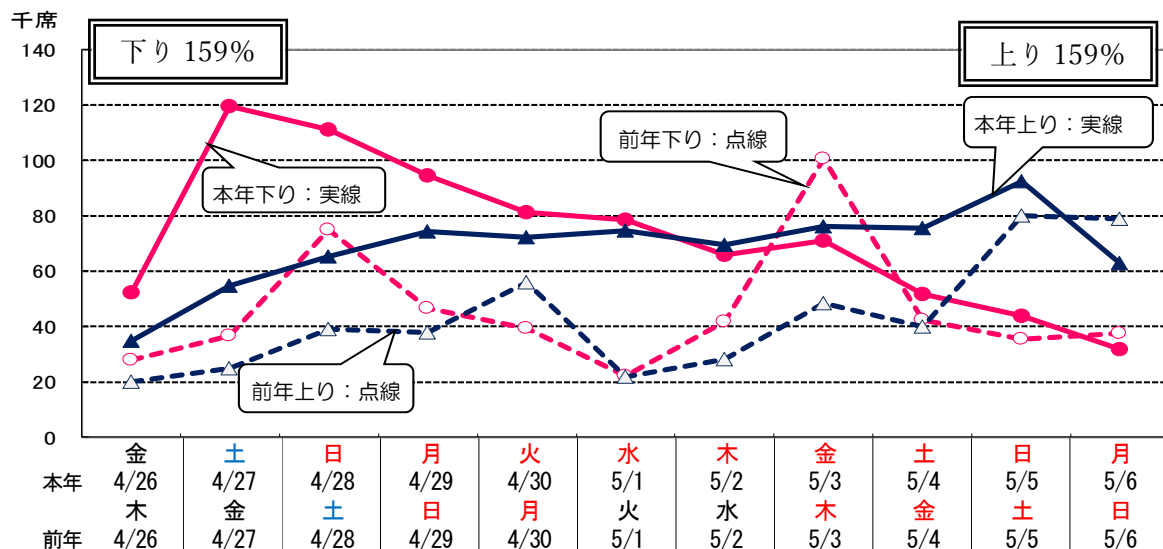

2019年4月12日
東日本旅客鉄道株式会社

「ゴールデンウィーク期間」の指定席予約状況のお知らせ

4月26日（金）から5月6日（月）までの11日間における指定席予約席数は、4月11日（木）現在、新幹線127万席（前年比155%）、在来線を含めた全体では、155万席（前年比159%）となっています。

○指定席予約状況（上下計・前年同日比較）

	予約可能席数	前年比	予約席数	前年比
新幹線	286万席	110%	127万席	155%
在来線	164万席	115%	29万席	177%
合計	450万席	111%	155万席	159%

○発車日別予約状況

○ピーク予想日

- ・ 下り列車は4月27日（土）で、約12万0千席のご予約をいただいております。

新幹線は、4月27日（土）、28日（日）の「はやぶさ」「はやて」「やまびこ」「なすの」「こまち」「つばさ」「かがやき」「はくたか」「あさま」は午前中に発車する列車でほぼ満席となっておりますが、その他の日には一部を除きまだお席に余裕があります。

- ・ 上り列車は5月5日（日）で、約9万2千席のご予約をいただいております。

新幹線は、5月5日（日）に発車する「はやぶさ」「はやて」は午後に到着する列車がほぼ満席となっておりますが、その他の日には一部を除きまだお席に余裕があります。

ピーク日の指定席・自由席は大変混雑いたしますが、日によってはまだ空席もございますので、ぜひご検討ください。

○主な線区の予約状況

【新幹線】

東北新幹線「はやぶさ」「はやて」「やまびこ」「なすの」	6 1 万 2 千 席	(前年比 1 5 4 %)
秋田新幹線「こまち」	7 万 5 千 席	(前年比 1 5 1 %)
山形新幹線「つばさ」	7 万 0 千 席	(前年比 1 4 8 %)
上越新幹線「とき」「たにがわ」	1 6 万 9 千 席	(前年比 1 6 0 %)
北陸新幹線「かがやき」「はくたか」「あさま」	3 4 万 2 千 席	(前年比 1 5 7 %)

【在来線】

中央本線 「あずさ」「かいじ」「富士回遊」等	1 1 万 8 千 席	(前年比 1 9 5 %)
常磐線 「ひたち」「ときわ」	4 万 6 千 席	(前年比 1 5 4 %)
東海道本線「踊り子」「スーパービュー踊り子」等	5 万 2 千 席	(前年比 1 7 4 %)
総武本線 「成田エクスプレス」等	2 万 4 千 席	(前年比 1 8 9 %)

きっぷのご予約、空席情報の照会にはえきねっと (<https://www.eki-net.com/top/index.html>) が便利です。ぜひご利用ください。