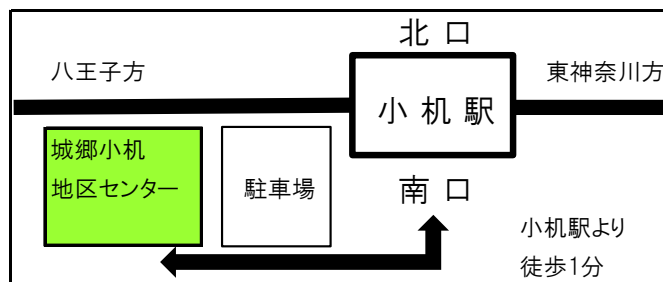

2. 鉄道イベントの実施(小机駅)

開業日である9月23日(日・祝)には、小机駅にて鉄道イベントを開催します。小机駅2番線ホームでは横浜線E233系電車を留置、車内イベントを実施いたします。その他小机駅構内での記念グッズ販売や横浜市城郷小机地区センターでの自動起床装置体験などお子さまでも楽しめる各種イベントを企画しております。

(1)日時

2018年9月23日(日・祝) 11:00~15:00

(車両への入場は13:30まで、車両展示は14:00まで)

(2)場所

小机駅2番線ホーム・小机駅コンコース・横浜市城郷小机地区センター2階

城郷小机地区センター
のご案内

(小机駅自動改札を出たら右へ。
南口から徒歩1分です。)

(3)概要

場 所	イ ベ ント 内 容
① 小机駅2番線の E233系電車の車内 ※車両への最終入場は13:30まで	お子さま駅長制服体験、横浜線・相模線ニュース展示、横浜線クイズ、鉄道のお仕事紹介、横浜線に関するヘッドマーク展示、横浜線歴史博物館など ※車内は休憩スペースとしてもご利用いただけます。
② 小机駅コンコース	記念グッズ・駅弁販売など
③ 横浜市城郷小机地区センター	自動起床装置体験、ぬり絵など

※①のイベントにご参加の場合は、改札外設置の受付にて配付する入場整理券が必要となります。
係員より入場整理券をお受け取りの上、駅にご入場ください。

3. 110周年記念グッズや記念弁当の販売

(1)「110周年記念グッズ」の販売

①(株)JR東日本リテールネットでは、記念ロゴマークをデザインした「ボールペン(430円:税込)」や「キーホルダー(540円:税込)」など多数のアイテムを横浜線沿線で販売します。

・期 間: 2018年9月1日(土)~

・販売箇所: 小机駅コンコース(2018年9月23日(日・祝)のみ)

東神奈川駅~八王子駅間の NewDays 及び NewDaysKIOSK、KIOSK (予定)

・販売価格: ボールペン 430円(税込)

キーホルダー 540円(税込)

その他にも記念グッズをご用意しております。

※なくなり次第終了とさせていただきます。