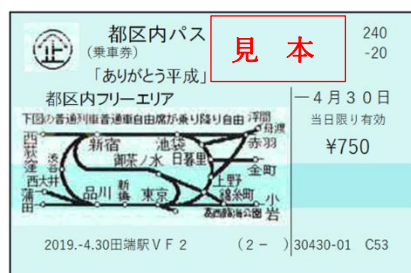

⑤ その他

※ ご購入いただいたお客さまへの特典として、「オリジナル硬券型しおり」をプレゼント(「『ありがとう平成』記念入場券」と併せて発送)いたします。

※ 「JRE MALL」内の「ご利用ガイド」及び「利用規約」を必ずご一読いただき、ご同意のうえにご利用ください。

2 「都区内パス」への「ありがとう平成」・「ようこそ(新元号)」メッセージ表記について

(1) 対象商品

「都区内パス」

※ 「都区内パス」は東京23区内のJR線の普通列車(快速含む)普通車自由席が乗り降り自由なおトクなきっぷです。

※ 英語版「都区内パス」(Tokyo 1-Day Pass)は対象外です。

※ 「ありがとう平成」または「ようこそ(新元号)」と印字された本券とオリジナルメッセージを印字した案内券が同時発券されます。

<参考>「都区内パス」(案内券面イメージ)

【参考】商品概要

発売価格 おとな:750円、子ども:370円

有効期間 1日間有効

(2) メッセージ表記期間

以下の期間にお求めいただいた「都区内パス」にメッセージが表記されます。