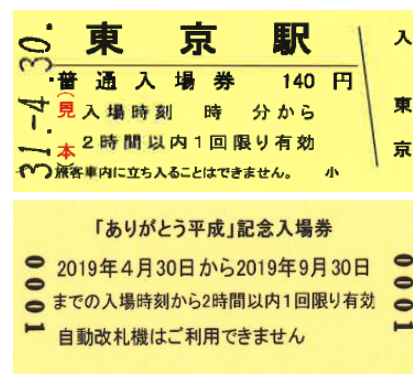

(3) 入場券の有効期間

2019年4月30日(火)から9月30日(月)まで

<参考>「『ありがとう平成』記念入場券」のデザイン(イメージ)

・台紙

・硬券

※ 画像はイメージです。実際と異なる場合があります。

(4) 発売方法

① 発売箇所