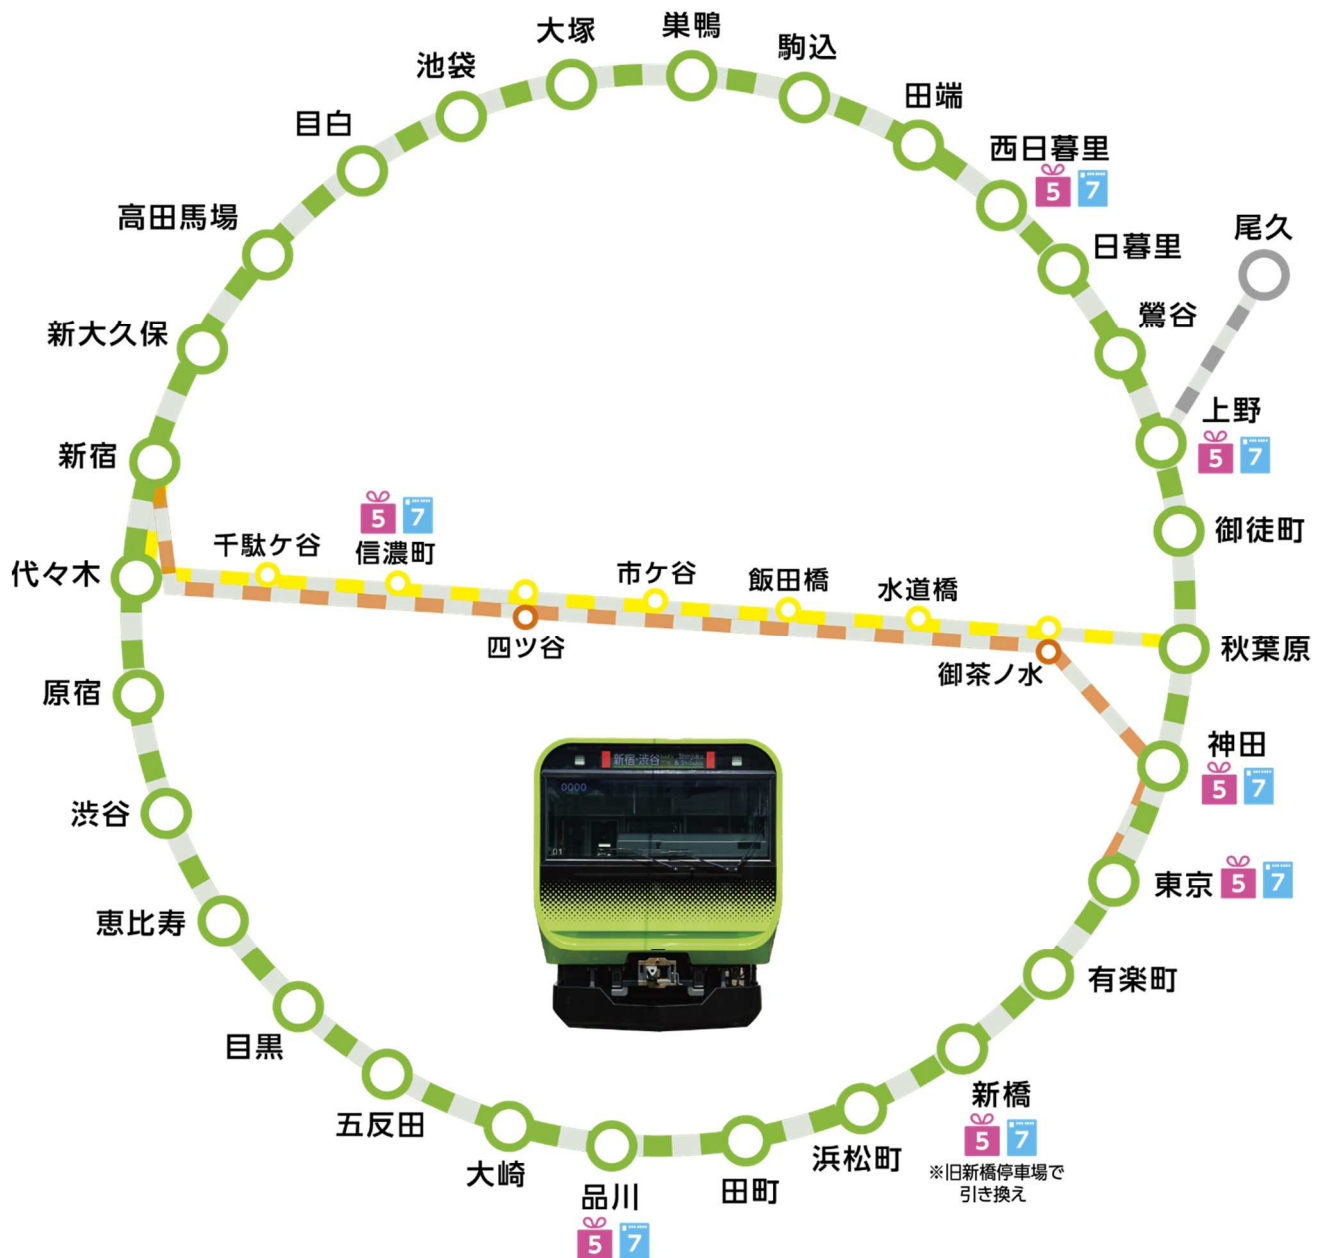

100名さま

Cコース

冒険賞

「鉄道博物館」
ナイトミュージアム
ペアご招待券^{※1}

2019年2月2日(土)予定

限定1,500組
3,000名さま

※1 画像はイメージです。変更となる場合もございますので、予めご了承ください。
※2 利用可能店舗/HONEY'S BAR回数券:HONEY'S BAR全店 かけそば回数券:いりり庵さくら、そばいち全店

●賞品・応募専用はがきお渡し箇所

- ①旧新橋停車場「鉄道歴史展示室」(新橋駅から徒歩5分)
11月13日(火)～12月2日(日)10:00～16:30※月曜休
- ②上野駅 入谷改札外(駅からハイキング受付) 11月13日(火)～18日(日)10:00～12:00
- ③神田駅 南口みどりの窓口前(駅からハイキング受付) 11月16日(金)～25日(日)10:00～12:00
- ④西日暮里駅 改札外(駅からハイキング受付) 11月19日(月)～25日(日)9:30～11:00
- ⑤品川駅 びゅうプラザ前(駅からハイキング受付) 11月23日(金・祝)～30日(金)9:30～11:30
- ⑥東京駅 丸の内南改札前(駅からハイキング受付) 11月26日(月)～12月2日(日)10:00～11:30
- ⑦信濃町駅 改札外(駅からハイキング受付) 11月30日(金)～12月7日(金)9:45～11:00

-  シール5枚賞品引き換え駅
-  シール7枚専用応募はがき引き換え駅

(2) シールラリー対象イベント・店舗一覧

駅からハイキング参加で緑シール GET!

● 10月1日(月)～12月7日(金)

駅からハイキングとは、季節に応じた地域の魅力をお楽しみ頂ける無料のウォーキングイベントです。ぐるり山手線シールラリー開催期間中は下記の16コースがシールラリーの対象コースです。

《対象コース》田町駅・高田馬場駅・新宿駅・御徒町駅・飯田橋駅・有楽町駅・恵比寿駅・代々木駅・巣鴨駅・原宿駅・上野駅・神田駅・西日暮里駅・品川駅・東京駅・信濃町駅 計16コース

《品川駅コース：港南大橋》

詳細は、駅からハイキングホームページ[www.jreast.co.jp/ekihai/]又は首都圏の駅備え付けのパンフレットをご覧ください。

対象の駅や周辺のイベント参加で赤シール GET!

● 10月1日(月)～11月30日(金)

① 新宿エリアで開催「駅からお SANPO・秋の“和”めぐり」

新宿エリア15駅を起点に、駅から歩いてめぐれる美術館や銭湯などを紹介。対象駅のスタンプを5個集めると引き換え場所でオリジナルグッズと山手線シールラリーのシールがもらえます。