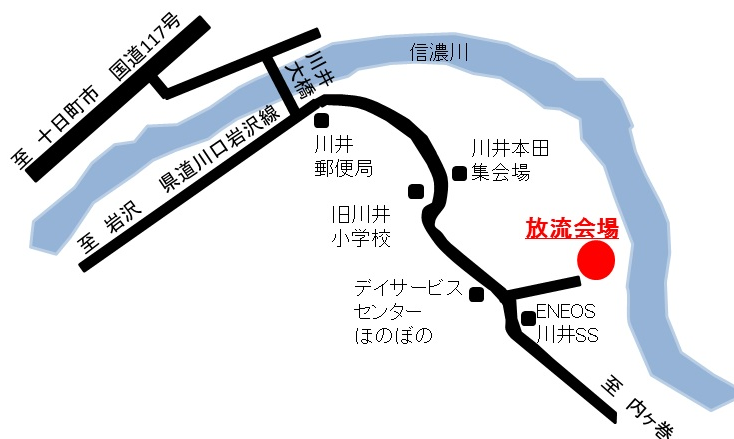

2019年2月8日
東日本旅客鉄道株式会社
魚沼漁業協同組合

小千谷地区における信濃川へのサケ稚魚放流活動の実施について

東日本旅客鉄道株式会社（以下、JR東日本）と魚沼漁業協同組合では、信濃川の河川環境と水利用の調和を図る取組みの一環として、小千谷市のご後援をいただき、新潟県小千谷市川井大橋下流でサケの稚魚放流を実施します。

- 1 開催日時 2019年2月21日（木） 10時～11時（荒天・河川増水時中止）
- 2 場 所 川井本田地区 信濃川右岸河川敷（新潟県小千谷市大字川井 1278 番地）

- 3 実施内容 当日は2.5万尾のサケ稚魚放流を実施します。
- 4 参加募集
 - ・放流活動への参加者を募集します。（参加無料。事前申込不要）
 - ・参加希望者は、当日9:50までに現地駐車場にお集まりください。
 - ・県道川口岩沢線でガソリンスタンド（ENEOS 川井SS）、バス停（川井入口）を目印にお越し下さい。
 - ・小学生以下の方が参加される場合は、保護者の方もご同伴ください。
 - ・当日は濡れても良い服装（雨具・長靴等）で、放流に使うバケツをお持ちください。
- 5 主 催 JR東日本、魚沼漁業協同組合
- 6 後 援 小千谷市
- 7 その他
 - ・小千谷南小学校の2年生・4年生が、総合学習の一環として稚魚放流に参加しています。
 - ・JR東日本による小千谷地区でのサケ稚魚放流は今年で6回目となります。