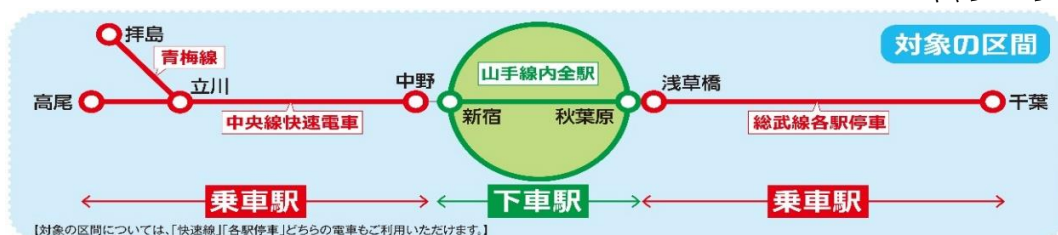

2018年6月18日
東日本旅客鉄道株式会社

夏の早起き応援キャンペーンの実施について

- JR東日本では、朝通勤時間帯の列車混雑緩和のため、列車の増発や拡幅車両の投入等の施策を行ってまいりました。このたび「夏の早起き応援キャンペーン」と題して、中央線快速電車及び総武線各駅停車をご利用のお客さまを対象とした JRE POINT プレゼントキャンペーンや、「ベックスコーヒーショップ」「ハニーズバー」JRE POINT 5倍キャンペーンなど、「オフピーク通勤」※を促進するキャンペーンを実施します。
- Suica 等の交通系電子マネーを導入した日本マクドナルド株式会社とタイアップし、山手線エリア内のマクドナルド店舗で、期間中に朝メニューがおトクになるキャンペーンを実施いたします。
※「オフピーク通勤」とは、通勤時の混雑時間をさけて通勤すること

1 キャンペーン期間

2018年7月2日（月）～8月10日（金）

2 キャンペーン内容

(1) JRE POINT プレゼントキャンペーン

キャンペーン期間中に以下の対象区間、対象時間に JRE POINT WEB サイトに登録のある Suica を計 10 回以上ご利用のお客さまを対象に、抽選で 500 名様に JRE POINT 10,000 ポイントをプレゼント※いたします。

※ JRE POINT のプレゼントは 9 月上旬以降を予定しています。

① 対象路線・区間

※ 乗車駅：中央線「高尾～中野」、青梅線「拝島～立川」、総武線「千葉～浅草橋」駅間のうちいずれかの駅

※ 下車駅：「山手線の各駅」及び中央線「御茶ノ水～千駄ヶ谷」駅間

② 対象時間

6:00～7:45 に下車駅の改札機を出場

③ 応募方法

JRE POINT WEB サイト内の「夏の早起き応援キャンペーン」サイトからエントリーください。

「夏の早起きキャンペーン」(<http://www.jreast.co.jp/hayaoki2018/>) ※6/25 0時開設予定

① キャンペーン内容

期間中、店舗開店～11:00 までの間に JRE POINT WEB サイトに登録のある Suica をご利用で、JRE POINT を通常の5倍プレゼントいたします。

② 対象店舗

「ベックスコーヒーショップ」15 店舗、「ハニーズバー」15 店舗（別紙）

ベックスコーヒーショップ

ハニーズバー

- (3) 山手線エリア内限定！朝早起きして「マクドナルド」で Suica を使おう！キャンペーン