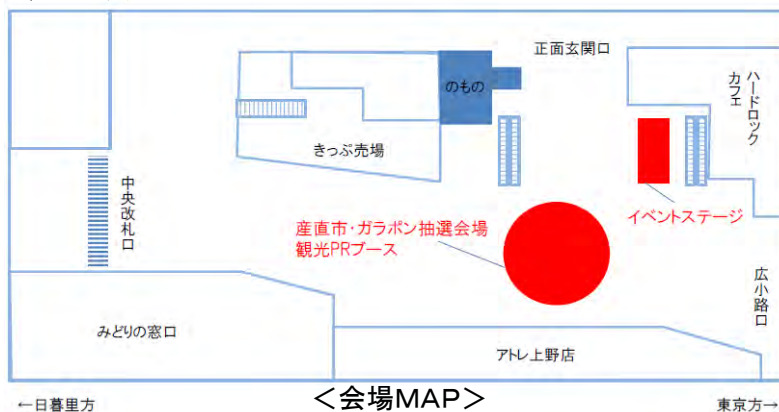

<「伊豆産直市」概要>

1. 期 間 2017年11月23日(木)～11月25日(土)

2. 会 場 JR上野駅中央改札外グランドコンコース

3. 時 間 23日(木)11:00～20:00

24日(金)11:00～20:30

25日(土)11:00～17:00

4. 主 催 東日本旅客鉄道(株)

5. 共 催 美しい伊豆創造センター

6. 運営者 (株)ジェイアール東日本商事

7. 出店者 (株)伊豆急物産、伊豆漁業協同組合南伊豆支所、江間いちご狩り組合、観音温泉、平井製菓(株)、(株)村の駅、(資)ベアードブルーイング、特定非営利活動法人南伊豆湯の花、湯河原町商工会、酪農王国(株)

8. 内 容

【産直市】旬のいちごやみかん、野菜、銘菓、干物をはじめとする海産加工品などの銘産品を販売いたします。また、ガラポン抽選会は、当日のお買上げ2,000円(税込)以上のレシートご持参で1回抽選できます。なお、のもの上野、のもの秋葉原、のもの東京、のもの居酒屋“かよひ路”上野、のものレストラン“みやこ”品川店の当日レシートでも抽選可能です。

【観光PR】伊豆・箱根・湯河原エリアの秋をお楽しみいただける観光のご案内を行います。

ミス熱海 桜娘・伊豆の踊り子による花のプレゼントなどを行います。

※各内容については予告なく変更になる場合があります。

<会場MAP>