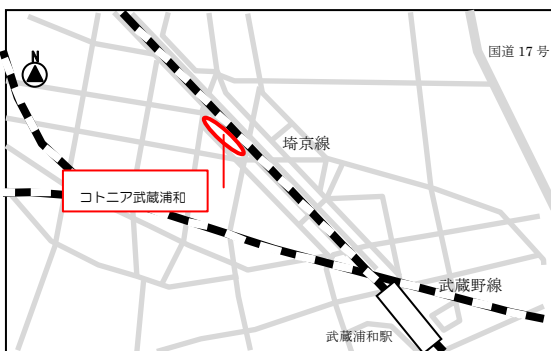

また、ニーズの多い保育園卒園後の小学生を対象とする学童保育施設も併設することで利便性を高め、利用年齢層が広がることで、さらに多様な交流が期待されます。

さらに、越谷市からの要望に応え、駅利用者やレイクタウン地域の子育てニーズに対応するため、一時預かり保育や育児相談等を行う「レイクタウン保育ステーション」を開設します。

開業時期 2018年4月1日
子育て支援施設 認可保育園
学童保育施設
越谷市保育ステーション
高齢者施設 機能訓練型デイサービス

【施設名：にじの駅保育園】
【施設名：にじの駅学童】
【施設名：レイクタウン保育ステーション】
【施設名：milky ジム&デイ】

2 コトニア武蔵浦和

埼京線 武蔵浦和～中浦和駅間の埼京線・新幹線脇の土地を活用し、園庭と菜園を挟んで子育て支援施設と高齢者施設を開設します。相互の施設の見通しを良くするとともに、菜園での共同作業、日常や季節イベント等の非日常での多世代交流を図ってまいります。

また、コトニア越谷レイクタウン同様、学童保育施設も併設することで利便性を高め、利用年齢層が広がることで、さらに多様な交流が期待されます。