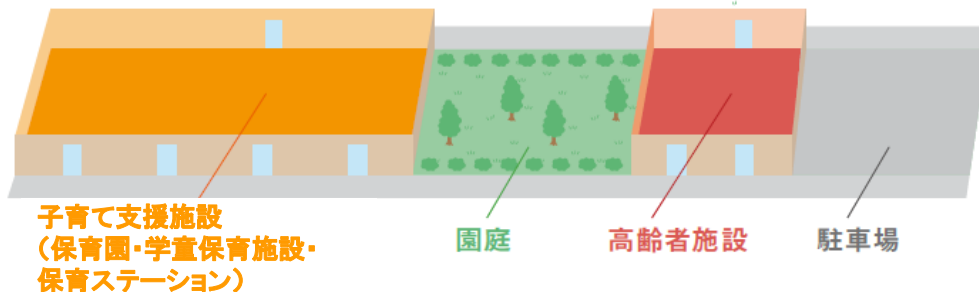

2013年には第一号となる「コトニア吉祥寺」を開設し、現在4箇所（吉祥寺・赤羽・西船橋・国立）のコトニアを開設しています。

■各施設の概要

1 コトニア越谷レイクタウン

武蔵野線 越谷レイクタウン駅東方至近の高架下空間を活用し、悪天候でも利用できる園庭を挟んで子育て支援施設と高齢者施設を開設します。相互の施設の見通しを良くするとともに、同一のグループが両施設を運営するメリットを生かし、日常や季節イベント等の非日常での多世代交流を図ってまいります。

また、ニーズの多い保育園卒園後の小学生を対象とする学童保育施設も併設することで利便性を高め、利用年齢層が広がることで、さらに多様な交流が期待されます。

さらに、越谷市からの要望に応え、駅利用者やレイクタウン地域の子育てニーズに対応するため、一時預かり保育や育児相談等を行う「レイクタウン保育ステーション」を開設します。

開業時期 2018年4月1日
子育て支援施設 認可保育園
学童保育施設
越谷市保育ステーション
高齢者施設 機能訓練型デイサービス