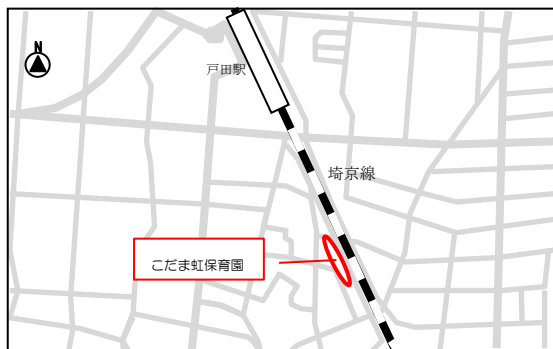

3 こだま虹保育園

埼京線 戸田公園～戸田駅間の埼京線・新幹線脇の土地を活用し、南側には一般向けの家庭菜園 (別開発) が隣接している環境に、園庭を備えた定員120名の大型の認可保育園を開設します。

開園時期 2018年4月1日