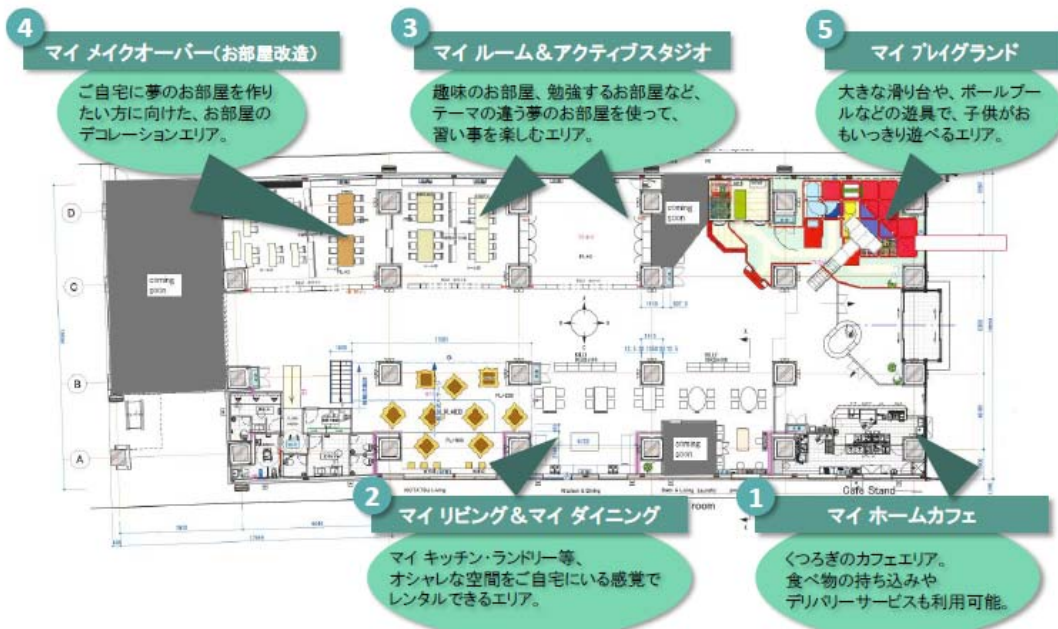

4 コミュニティひろば「Studio Make-Over 武蔵浦和 In My Home」

JR東日本グループでは、「生活サービス事業成長ビジョン（NEXT10）」において、駅周辺にも領域を広げた「くらしづくり（まちづくり）」への挑戦を掲げ、「住んでよかった」沿線づくりを推進しています。

このたび、駅と駅をつなぐ駅間活性化のシンボルとして、埼京線北戸田～武蔵浦和駅間の高架下に、親子や多世代で利用しやすい約1,000㎡の体験・体感型の多目的コミュニティひろばを㈱ジェイアール東日本都市開発が開発主体となって、運営会社のANOTHER WAY㈱とともに開設します。

施設内には習う場、遊ぶ場、憩いくつろぐ場のほか、レンタルキッチンやランドリー等を備えており、「第2のお家」として多様な活動やイベントを通じた交流拠点とし、地域との連携に取り組みます。

開業時期：2018年3月23日 14:00開業

所在地：さいたま市南区内谷7-9-1 埼京線 武蔵浦和駅より徒歩15分

開発主体：株式会社ジェイアール東日本都市開発

運営主体：ANOTHER WAY株式会社

営業時間：10:00～21:30（無休）

利用料金：有料（各施設により異なります。）

お問い合わせ先：Studio Make-Over 武蔵浦和 In My Home PR事務局

TEL:048-789-7727 Mail: info@anaway01.com

【お問い合わせ先】 東日本旅客鉄道株式会社 大宮支社 総務部広報室 TEL:048-642-7420