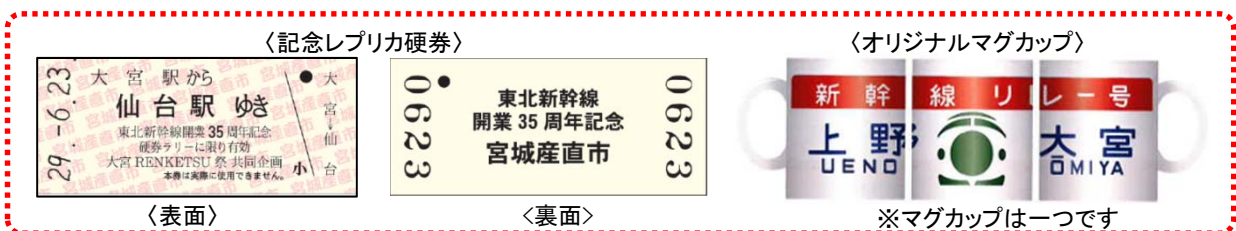

(2)東北新幹線開業 35 周年記念 硬券ラリーの実施

東北新幹線開業当時の 13 駅分の記念レプリカ硬券を集めるラリーを、大宮駅構内や大宮駅周辺商業施設等で実施します。コンプリートした方のうち抽選で 350 名様に、上野～大宮間を運転していた新幹線リレー号の方向幕をプリントしたオリジナルマグカップをプレゼントします。

- ■実施期間：2017年6月17日(土)～25日(日)
- ■硬券配布箇所：大宮駅周辺商業施設(アルシェ、そごう、ダイエー、高島屋、東急ハンズ、マルイ、ルミネ)、大宮駅構内店舗「GENERAL STORE RAILYARD」、上記沿線各県の産直市(開催各県それぞれ1箇所)計13箇所
- ■台紙配布箇所：大宮駅構内店舗「GENERAL STORE RAILYARD」
- ■抽選箇所：6月25日(日)埼玉産直市横 抽選ブース 11:00～18:00 ※なくなり次第終了