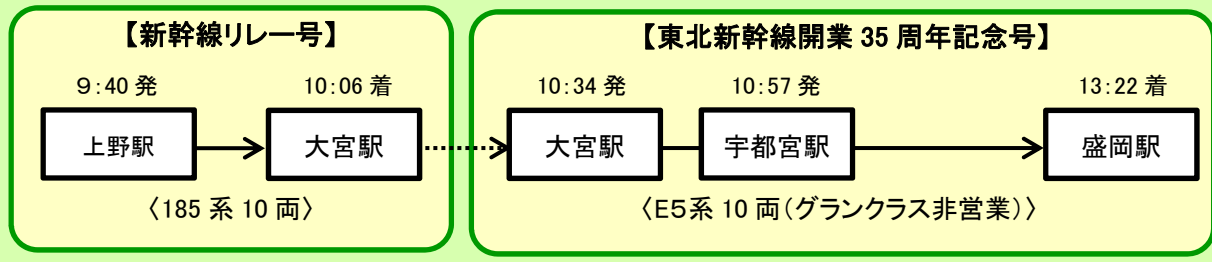

運 転 区 間 : 上野駅～盛岡駅(片道)

〔 新幹線リレー号…………… 上野駅～大宮駅
東北新幹線開業 35 周年記念号…大宮駅～盛岡駅

〈東北新幹線開業 35 周年記念号〉

運転時刻等 :

《旅行商品専用団体臨時列車》

※時刻は予定です。変更になる場合がありますのでご了承ください

(2) 「東北新幹線開業 35 周年記念号」車内特別メニュー

- 国鉄車掌風制服を着たスタッフの登場
- 開業当時の到着時メロディーによるおもてなし
- 日本食堂風制服を着た女性スタッフやご当地ミスによるおもてなし
- 記念乗車証のご用意
- 記念弁当のご用意
- 記念グッズのご用意
- 駅長・シンカリオン等によるお見送り(大宮駅)