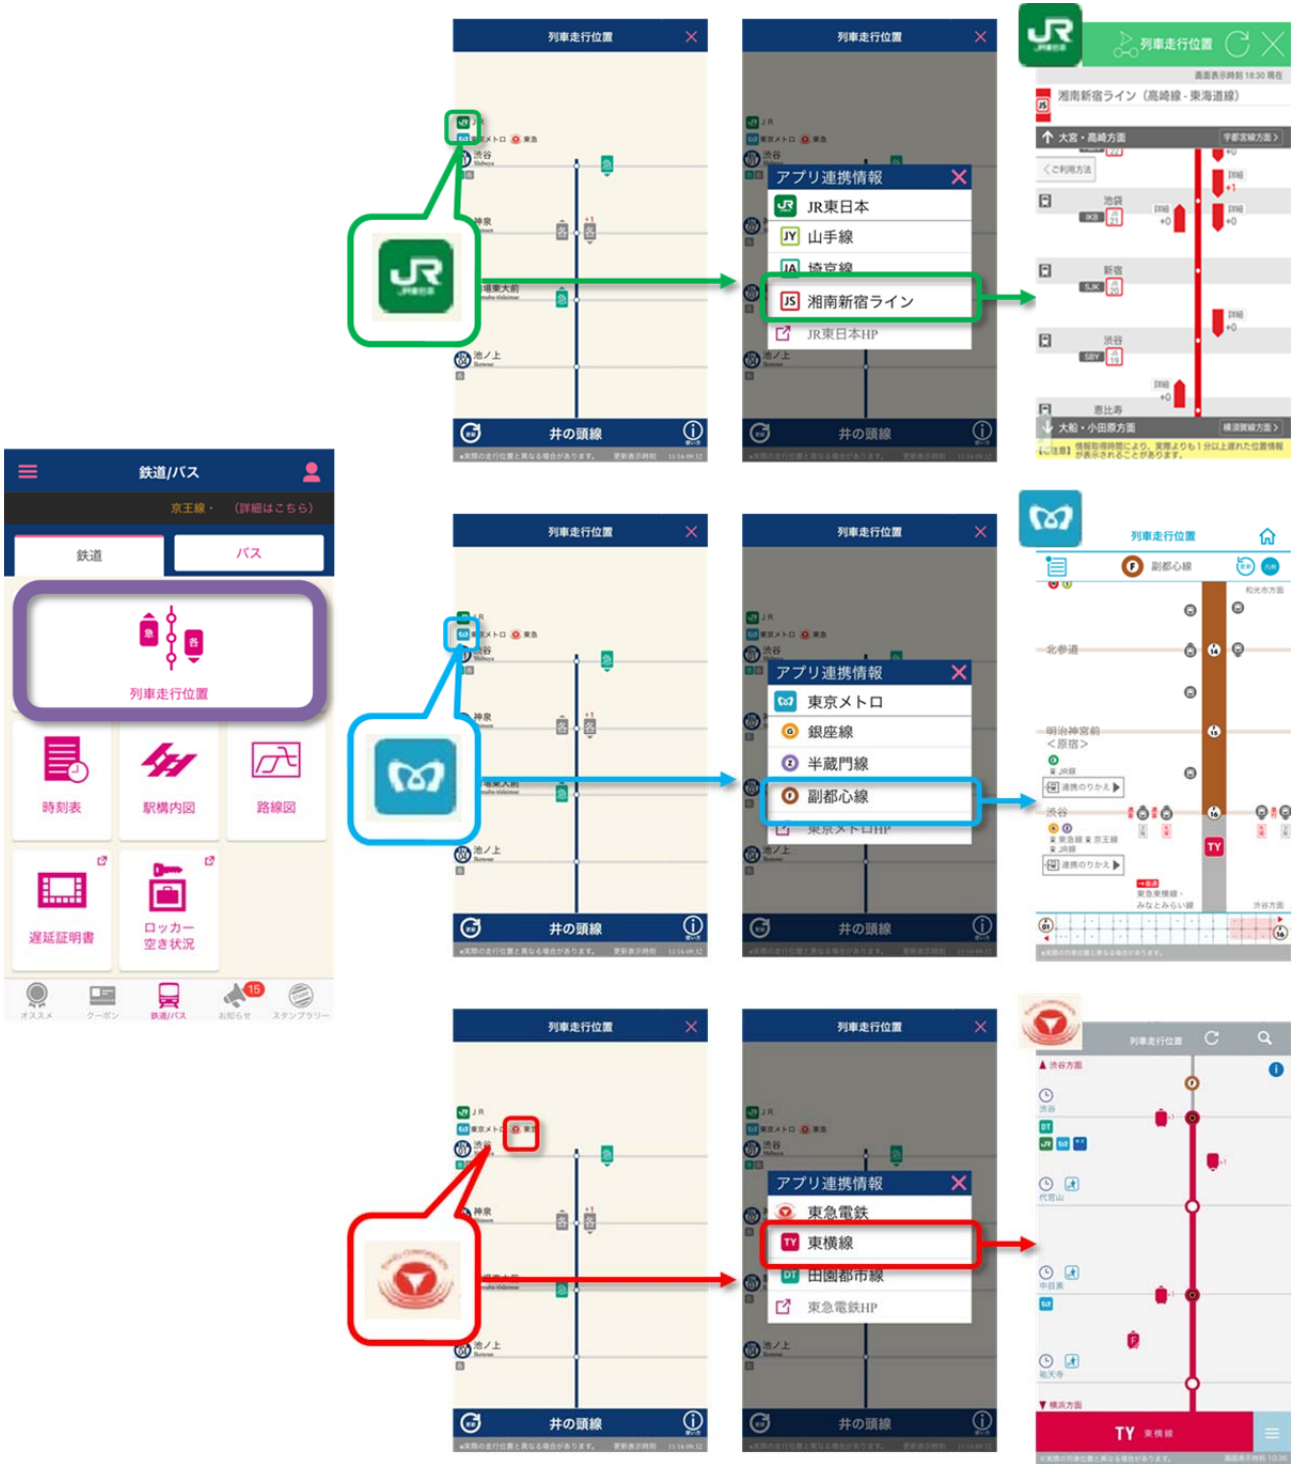

#### ① 列車走行位置

JR東日本線、東京メトロ線に加え、京王線と乗換ができる駅に各社のロゴを追加しました。ロゴをタップして接続路線を選択すると、対象路線のアプリが起動して「列車走行位置」をご確認いただけます。また、相互乗入を行っている路線にリンクできるアイコンも追加しました。

#### ② 時刻表

JR東日本線、東京メトロ線に加え、京王線と乗換ができる駅の一覧を追加しました。「時刻表」>「他社線時刻表」>「京王電鉄」>「駅一覧」から駅を選択すると、対象路線のアプリが起動して「時刻表」をご確認いただけます。

#### (4) 京王アプリから

##### ① 列車走行位置

列車走行位置画面で、JR東日本線、東京メトロ線、東急線と乗換ができる駅に各社のロゴを追加しました。ロゴをタップして接続路線を選択すると、対象路線のアプリが起動して「列車走行位置」をご確認いただけます。