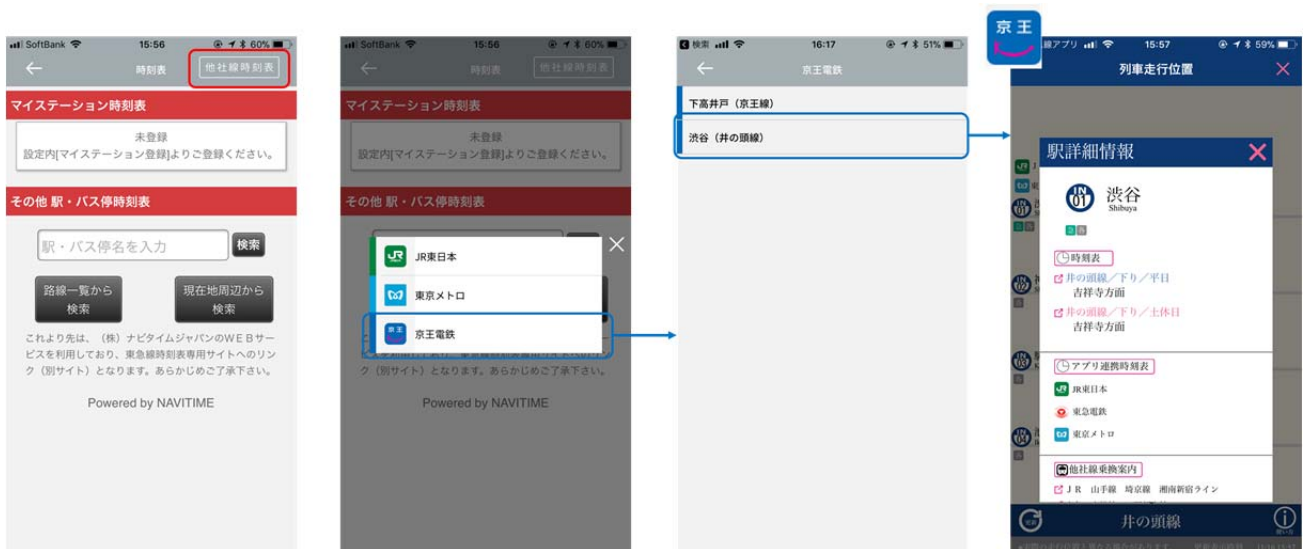

② 時刻表

JR東日本線、東京メトロ線に加え、京王線と乗換ができる駅の一覧を追加しました。「時刻表」>「他社線時刻表」>「京王電鉄」>「駅一覧」から駅を選択すると、対象路線のアプリが起動して「時刻表」をご確認いただけます。