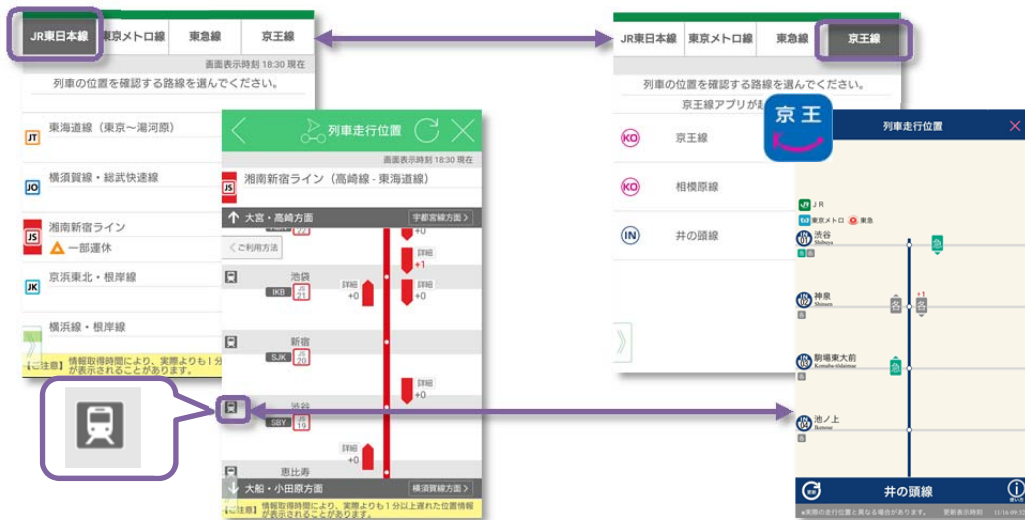

#### -京王アプリ …全12駅

⇔JR東日本アプリ

新宿、分倍河原、八王子・京王八王子、高尾、稲田堤・京王稲田堤、橋本、渋谷、吉祥寺

⇔東京メトロアプリ

新宿、渋谷

⇔東急線アプリ

下高井戸、渋谷

## 連携する情報のご利用イメージ

【別紙】

### (1) JR東日本アプリから

#### ① 列車走行位置

東京メトロ線、東急線に加え、京王線をお好みの路線（My 路線）にご登録いただくと、JR東日本アプリのトップ画面からダイレクトに対象のアプリを起動し、「列車走行位置」をご確認いただけます。

「列車に乗る」>「列車走行位置（首都圏）」の路線一覧画面に、京王線のタブを追加しました。路線一覧からご覧になりたい路線を選択すると対象のアプリを起動し、「列車走行位置」をご確認いただけます。