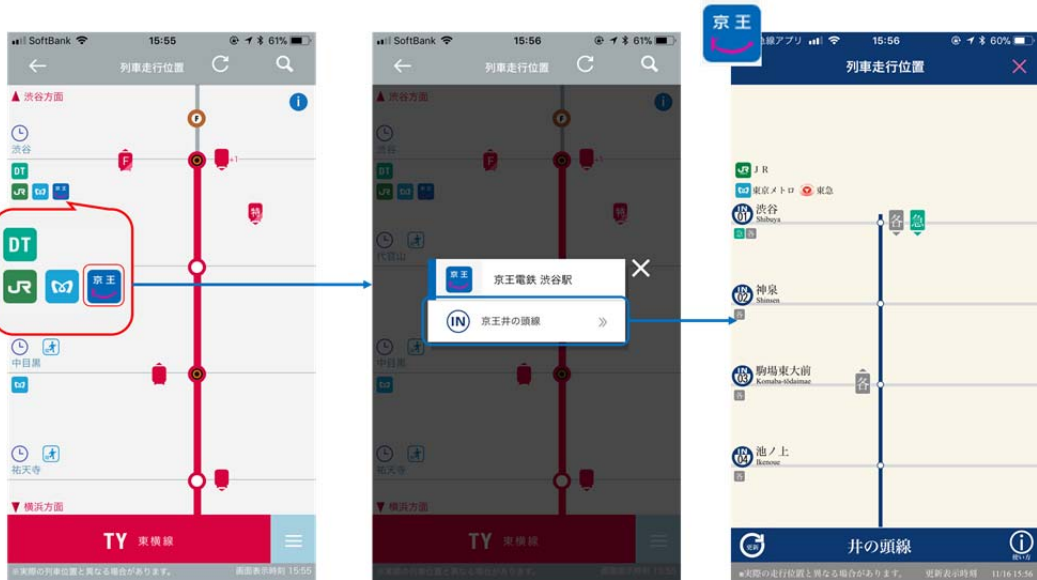

### ① 列車走行位置

列車走行位置画面にある「連携のりかえボタン」>「路線」を選択またはアイコンをタップすると、その路線の列車走行位置をご確認いただけます。また、相互乗入を行っている路線同士のリンクも追加しました。

### ② 時刻表

JR東日本線、東急線に加え、京王線と乗換ができる駅（例：渋谷駅）の画面では、各社の「時刻表」をご確認いただけます。

### (3) 東急線アプリから

#### ① 列車走行位置

JR東日本線、東京メトロ線に加え、京王線と乗換ができる駅に各社のロゴを追加しました。ロゴをタップして接続路線を選択すると、対象路線のアプリが起動して「列車走行位置」をご確認いただけます。また、相互乗入を行っている路線にリンクできるアイコンも追加しました。