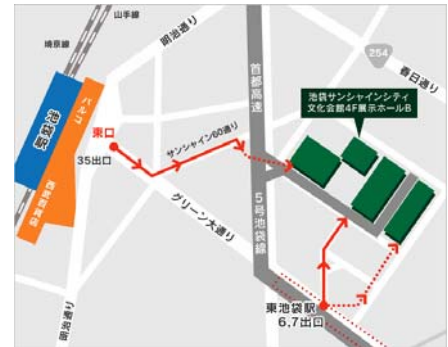

佐々木洋さんとの
自然観察ワークショップの様子

③のってたのしいお座敷列車「宴」の旅

お座敷列車「宴」にご乗車いただきます。車内ではプラレールやこども駅長制服体験をお楽しみいただけます。ありがたいの気持ちをこめて駅社員が横断幕で皆さまをお出迎え！
普段なかなか乗れない電車にご乗車頂き、親子でたっぷりお楽しみ頂きます。

お座敷列車「宴」

4 ～JR東日本発足30周年記念 JR東日本グループの魅力が集結～ 「JR東日本お客さま感謝祭」

(1)開催日時：2017年11月25日（土）10：00～18：00
11月26日（日）10：00～16：30

(2)開催場所：池袋サンシャインシティ展示ホールB
〒170-0013 東京都豊島区東池袋3丁目1番地4号
文化会館4階

(3)入 場 料：無料

(4)イベント内容

①JR東日本グループ各社出展ブース（物品販売、飲食販売、展示、体験）

- ・人気駅弁投票企画「駅弁味の陣」の人気駅弁や、JR東日本30周年限定掛け紙の駅弁販売
- ・今年5月に開催した「JR東日本おみやげグランプリ」受賞作品の販売
- ・東日本エリアの「ご当地グルメでまちおこしの祭典！B-1グランプリ」出展団体のグルメコーナー
- ・東日本エリアの米、酒、菓子など、各地の特産品の販売
- ・Suicaのペンギングッズ、鉄道グッズなどJR東日本グループならではの雑貨の販売