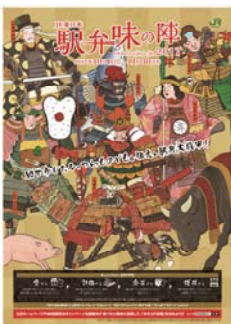

②お子さま、ご家族皆様で楽しんで頂ける各種企画

- ・(株)タカラトミー社の協力による巨大ジオラマ展示
- ・お子さまに人気の「シンカリオン」、「とれたんず」コーナー
- ・(株)ジェイアール東日本スポーツが運営する『RelaXE』のマッサージ体験

「駅弁味の陣」