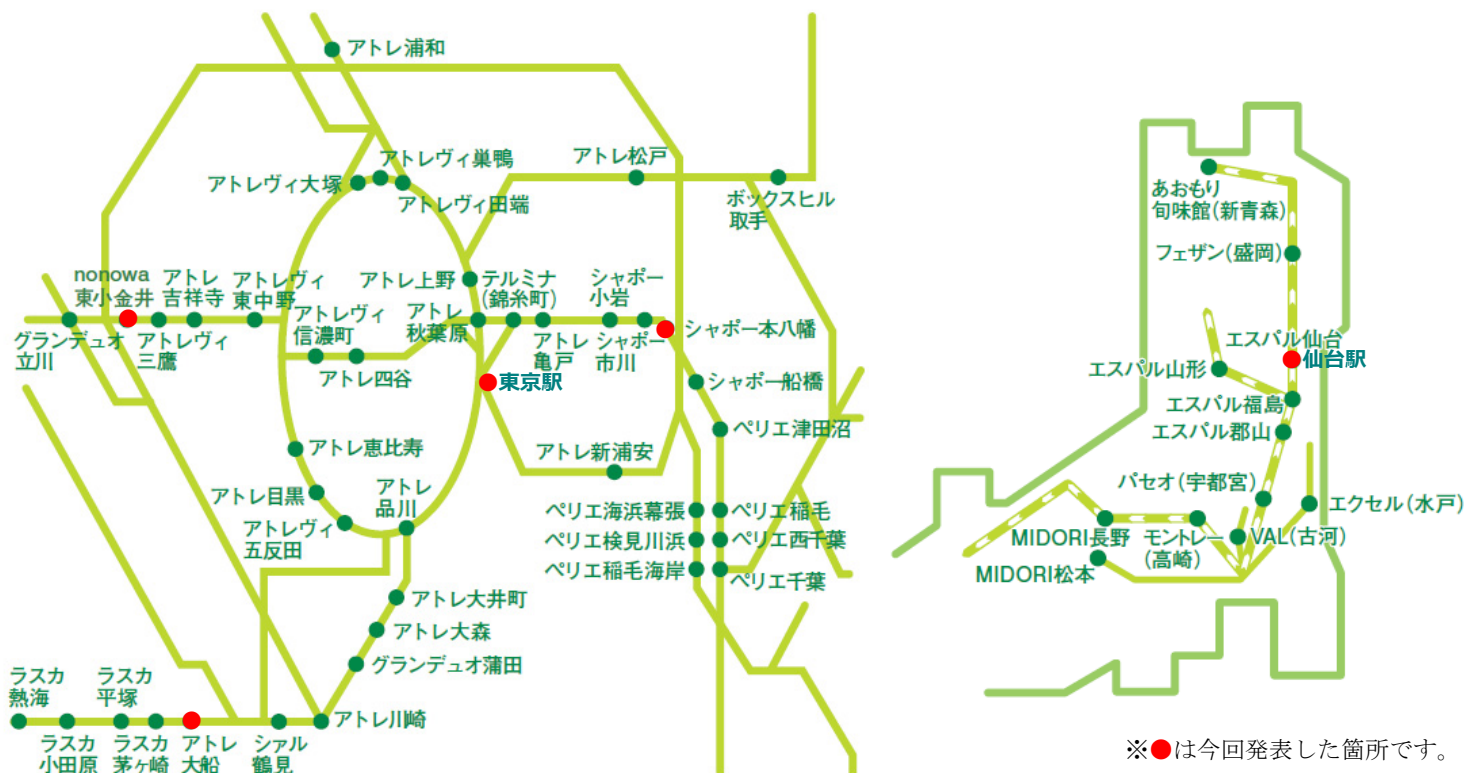

## 2 JRE POINT アプリチェックインポイント 3 倍キャンペーン

JRE POINT のスタートを記念して、各箇所でスタートから 1 ヶ月間、来店時の JRE POINT アプリのチェックインポイントが通常 1 ポイントのところ 3 ポイントになる 3 倍キャンペーンを実施します。

nonowa 東小金井	2016 年 12 月 1 日(木)から	2016 年 12 月 31 日(土)まで
アトレ大船	2016 年 12 月 5 日(月)から	2017 年 1 月 4 日(水)まで
シャポー本八幡	2016 年 12 月 8 日(木)から	2017 年 1 月 7 日(土)まで
仙台駅	2017 年 2 月 16 日(木)から	2017 年 3 月 15 日(水)まで
東京駅	2017 年 2 月 27 日(月)から	2017 年 3 月 26 日(日)まで

※事前にJRE POINTアプリのダウンロードが必要です。

※ポイントプレゼントは1駅ビルまたは1駅につき1日1回、7:00~22:00のチェックインが対象となります。

※付与する3ポイントのうち2ポイントは期間限定ポイントとなります。有効期限は、nonowa東小金井での付与分が2017年1月31日(火)、アトレ大船、シャポー本八幡での付与分が2017年2月28日(火)、仙台駅、東京駅での付与分は2017年4月30日(日)となります。

### (2) 利用方法

App Store またはGoogle Playからダウンロードしてご利用いただけます。

※ アプリは無料 ※対応機種はiOS8 以上、Android4.2 以上

※ アプリのご利用には事前に「JRE POINTサイト」の会員登録が必要

## 3 JRE POINTの今年度中の利用箇所拡大について

JRE POINTは、2017年3月までに、首都圏および近郊、長野・松本、東北エリアの17社72箇所、約4,500店舗でご利用いただけるようになります。

※●は今回発表した箇所です。