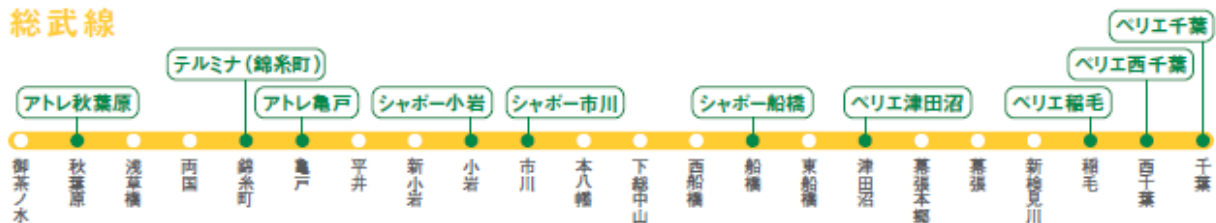

### 1 抽選で5,000名様に当たる「1,000ポイントプレゼントキャンペーン」

総武線および京葉線沿線のJRE POINT加盟店でキャンペーン期間中に合計金額10,000円(税抜)以上ご利用いただくと、抽選で5,000名様に1,000ポイントをプレゼントするキャンペーンを実施します。

#### (1) キャンペーン期間

2016年11月1日(火)～14日(月)

※対象者は自動エントリーとなるため、キャンペーンのご参加にあたり、お手続きは不要です。

#### (2) 対象店舗

アトレ(秋葉原・亀戸・新浦安)、テルミナ(錦糸町)、シャポー(小岩・市川・船橋)、ペリエ(津田沼・稲毛・西千葉・千葉・稲毛海岸・検見川浜・海浜幕張)

#### 総武線