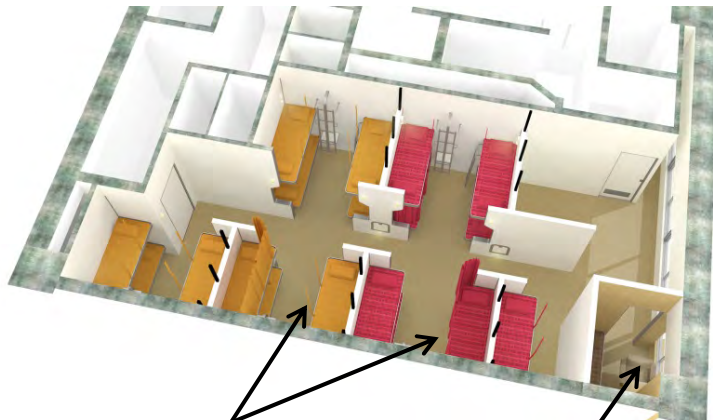

○また、両施設では、訪日外国人旅行者の交流拠点として、東北地方を中心とした東日本各地の情報発信を行い、各地への旅行需要喚起を行います。

1. 「Train Hostel 北斗星」について

「旅の道中が楽しくなるホテル」を目指し、運行廃止となった寝台特急「北斗星」の2段ベッドや個室寝台の一部実車パーツを内装に再利用し、限られたスペースで細部にまでこだわった寝台列車の空間づくりを取り入れます。

また、施設内に観光地の情報ブースを設け、東北地方を中心とした観光情報の提供を行い、「北斗星」による旅の疑似体験を通じてホテルを利用する訪日外国人旅行者を中心に東日本エリアへの旅行喚起を図ります。

北斗星

■ 「Train Hostel 北斗星」の訪日外国人旅行者への対応

- ・全スタッフが英語にてご案内可能
- ・Free Wi-Fiを導入
- ・ホームページは英語、韓国語、中国語に対応
- ・予約サイトは英語に対応
- ・大型スーツケース置き場あり 等

<ホステル内部俯瞰※イメージ>

2段ベッドタイプ客室

個室タイプ客室

<利用する実車パーツ(2段ベッド)>

<ホステル内部(2段ベッドタイプ)※イメージ>

※ベッドの色は変更となる場合があります

■ホステルの概要

- ・名称 「Train Hostel 北斗星」
- ・所在地 東京都中央区日本橋馬喰町 1-10-12
- ・構造 SRC造・RC造 地上7階建
- ・規模 敷地面積 106.52 m² 延床面積 693.97 m²
- ・開発内容 既存ビルを取得し、6階までを簡易宿所へ用途変更、改修工事を実施
- ・工事期間 2016年7月19日～2016年11月30日
- ・アクセス 総武線快速「馬喰町駅」4番出入口直結
- ・構成 1階：フロント 2階：ラウンジ・ホステル
3階～5階：ホステル 6階：シャワー・ランドリー
- ・宿泊人数 78ベッド ドミトリー式2段ベッド（一部個室タイプ）
- ・宿泊料金 2,500円/泊～4,000円/泊
- ・オープン 2016年12月中旬
- ・開発事業者 株式会社ジェイアール東日本都市開発
- ・運営事業者 株式会社R. project (<http://rprojectjapan.com/>)
(千葉県安房郡鋸南町大六 1032 代表取締役 丹笠倫)