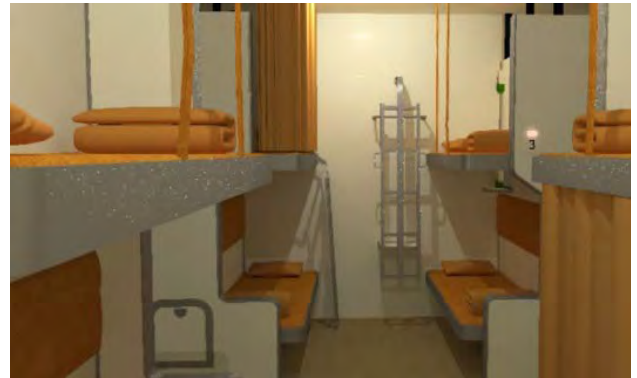

訪日外国人旅行者向けの新たな宿泊施設の開発について

～低廉で長期宿泊が可能なホテルとカプセルホテルが誕生～

○JR 東日本グループでは、急増している訪日外国人旅行者の多様なニーズにお応えするため、グループ全体でインバウンド施策を推進しています。

○今回、訪日外国人旅行者の多様な滞在スタイルに対応するため、低廉な価格で気軽に長期宿泊が可能な2つの宿泊施設を開発します。

- ・寝台特急「北斗星」の実車パーツを内装に再利用したホテル「Train Hostel 北斗星」
- ・女性専用のカプセルホテル「(仮称) 神田カプセルホテル」

○また、両施設では、訪日外国人旅行者の交流拠点として、東北地方を中心とした東日本各地の情報発信を行い、各地への旅行需要喚起を行います。

1. 「Train Hostel 北斗星」について

「旅の道中が楽しくなるホテル」を目指し、運行廃止となった寝台特急「北斗星」の2段ベッドや個室寝台の一部実車パーツを内装に再利用し、限られたスペースで細部にまでこだわった寝台列車の空間づくりを取り入れます。

また、施設内に観光地の情報ブースを設け、東北地方を中心とした観光情報の提供を行い、「北斗星」による旅の疑似体験を通じてホテルを利用する訪日外国人旅行者を中心に東日本エリアへの旅行喚起を図ります。

北斗星

■ 「Train Hostel 北斗星」の訪日外国人旅行者への対応

- ・全スタッフが英語にてご案内可能
- ・Free Wi-Fiを導入
- ・ホームページは英語、韓国語、中国語に対応
- ・予約サイトは英語に対応
- ・大型スーツケース置き場あり 等

<ホステル内部俯瞰※イメージ>

2段ベッドタイプ客室

個室タイプ客室

<利用する実車パーツ(2段ベッド)>

<ホステル内部(2段ベッドタイプ)※イメージ>

■ 「(仮称) 神田カプセルホテル」の訪日外国人旅行者への対応

- ・館内サインは全て日英表記、ピクトグラムにて分かり易く表示
- ・受付では英語にてご案内可能
- ・Free Wi-Fiを導入
- ・大型スーツケース預かりサービスあり
- ・ホームページ及び予約サイトは英語に対応

■ カプセルホテルの概要

- ・名称 (仮称) 神田カプセルホテル
- ・所在地 東京都千代田区鍛冶町 2-16-51
- ・構造 鉄骨造 地上7階
- ・規模 敷地面積 103.36 m² 延床面積 498.01 m²
- ・開発内容 JR 東日本社有地 (更地) にビルを新築
- ・工事期間 2016年9月～2017年6月
- ・アクセス 京浜東北線・山手線・中央本線「神田駅」徒歩1分
- ・宿泊人数 70ユニット
- ・宿泊料金 中心価格帯は5,000円程度を予定
- ・オープン 2017年7月(予定)
- ・開発事業者 株式会社ジェイアール東日本都市開発
- ・運営事業者 株式会社ナインアワーズ (<https://ninehours.co.jp/>)