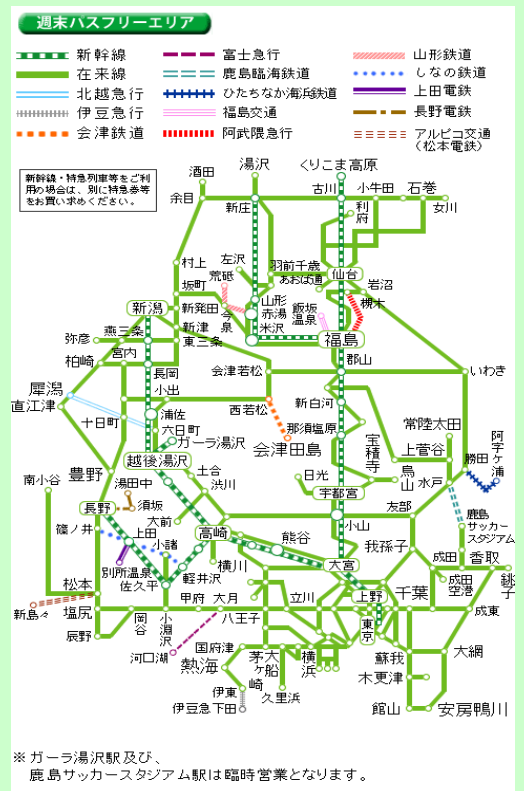

商品概要

利用期間：2015年3月1日（日）までの土休日

12月27日～28日、1月3日～4日の設定はありません。

有効期間：2日間

発売期間：2015年2月27日（金）まで

有効期間開始日の1ヶ月前から前日までの発売となります。

例：11月1日（土）～2日（日）ご利用分は10月1日（水）～10月31日（金）までの発売。

発売箇所：フリーエリア内のJR東日本の主な駅の指定席券売機・みどりの窓口・びゅうプラザ
及び主な旅行会社

おねだん：おとな 8,730円 こども 2,560円

早期購入がおトク！週末の2日間乗り降り自由！

発売は有効期間開始日の前日までとなります。

2日間、普通列車（快速含む）の普通車自由席が乗り降り自由のフリーパス。フリーエリアは次の通りです。

JR東日本線・北越急行・伊豆急行・会津鉄道（西若松～会津田島間）・富士急行・鹿島臨海鉄道・ひたちなか海浜鉄道・福島交通・阿武隈急行・山形鉄道・しなの鉄道・上田電鉄・長野電鉄・アルピコ交通（松本電鉄）

新幹線・特急列車利用時は・・・

別に特急券等をお買い求めいただければ、新幹線や特急列車等もご利用になります。普通列車と新幹線を組み合わせる旅もお楽しみください！

駅レンタカー Sクラス・Aクラスが特別料金に！

フリーエリア内で駅レンタカーをご利用の場合、SクラスとAクラスが特別料金でご利用になります。

ご予約・お問い合わせはジェイアール東日本レンタリース予約センターへ！

電話：0088-252-555（フリーコール）または03-5298-8245（有料）

平日9：00～18：00 土休日10：00～17：00（12/29～1/3は休業）

「週末パス」 ご利用日カレンダー

 = 利用期間の開始日

発売は「有効期間開始日の1ヶ月前から前日まで」となります。

平成26年9月						
日	月	火	水	木	金	土
	1	2	3	4	5	6
7	8	9	10	11	12	13
14	15	16	17	18	19	20
21	22	23	24	25	26	27
28	29	30				