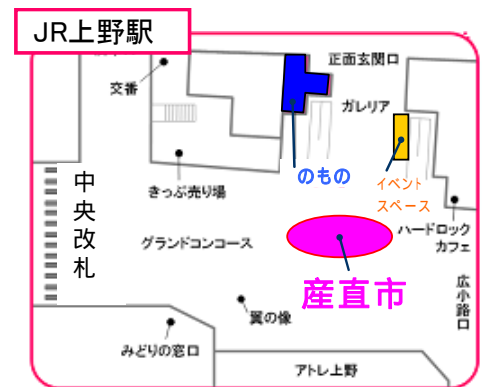

<概要>

1. 期間 2013年12月5日(木)～12月7日(土)
2. 会場 上野駅中央改札外グランドコンコース
3. 時間 11:00～20:00 (最終日は17:00まで)
4. 主催 東日本旅客鉄道(株)
5. 後援 群馬県
6. 運営者 (株)紀ノ國屋
7. 出店者 高崎ターミナルビル(株)、(株)TOP GROUP、
(株)フリアンパン洋菓子店、群馬県卸酒販(株)、(有)牧商事、
ジャパンパスカル(株)、すもの食堂、雪国アグリ(株)、(株)やどや、
(株)糰屋
8. 内容 旬の野菜や果物をはじめとした物販コーナーや観光PRブース、観光イベントを行います。