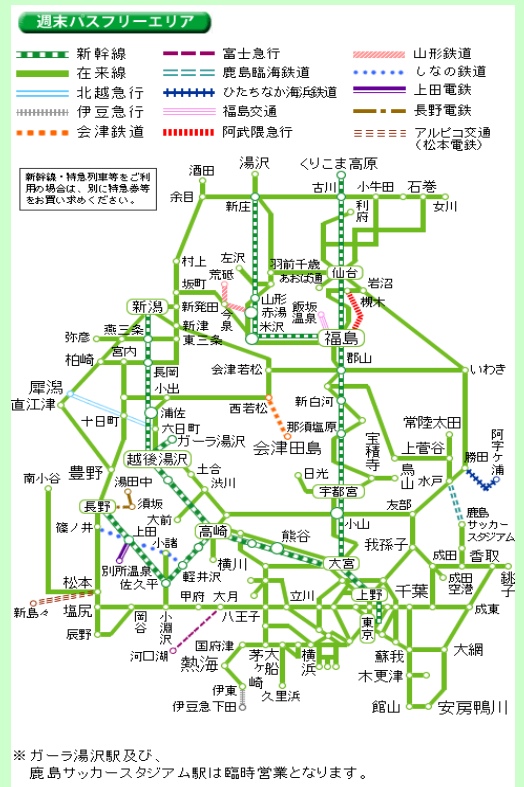

商品概要

利用期間：2014年4月20日（日）までの土休日

12月28日～29日、1月4日～5日の設定はありません。

有効期間：2日間

発売期間：2014年3月31日（月）まで

有効期間開始日の1ヶ月前から前日までの発売となります。

例：11月2日（土）～3日（日）ご利用分は10月2日（水）～11月1日（金）までの発売。

発売箇所：フリーエリア内のJR東日本の主な駅の指定席券売機・みどりの窓口・びゅうプラザ
及び主な旅行会社

おねだん：おとな 8,500円 こども 2,500円

早期購入がおトク！週末の2日間乗り降り自由！

発売は有効期間開始日の前日までとなります。

2日間、普通列車（快速含む）の普通車自由席が乗り降り自由のフリーパス。
フリーエリアは次の通りです。

JR東日本線・北越急行・伊豆急行・会津鉄道（西若松～会津田島間）・
富士急行・鹿島臨海鉄道・ひたちなか海浜鉄道・福島交通・阿武隈急行・
山形鉄道・しなの鉄道・上田電鉄・長野電鉄・アルピコ交通（松本電鉄）

新幹線・特急列車利用時は…

別に特急券等をお買い求めいただければ、新幹線や特急列車等もご利用になります。普通列車と新幹線を組み合わせる旅もお楽しみください！

駅レンタカー Sクラス・Aクラスが特別料金に！

フリーエリア内で駅レンタカーをご利用の場合、SクラスとAクラスが特別料金でご利用になれます。

ご予約・お問い合わせはジェイアール東日本レンタリース予約センターへ！

電話：0088-252-555 平日9:00～18:00 土休日10:00～17:00（12/29～1/3は休業）

「週末パス」 ご利用日カレンダー

 = 利用期間の開始日

※発売は「有効期間開始日の1ヶ月前から前日まで」となります。

2013年8月						
日	月	火	水	木	金	土
				1	2	3
4	5	6	7	8	9	10
11	12	13	14	15	16	17
18	19	20	21	22	23	24
25	26	27	28	29	30	31

2013年9月						
日	月	火	水	木	金	土
1	2	3	4	5	6	7
8	9	10	11	12	13	14
15	16	17	18	19	20	21
22	23	24	25	26	27	28
29	30					