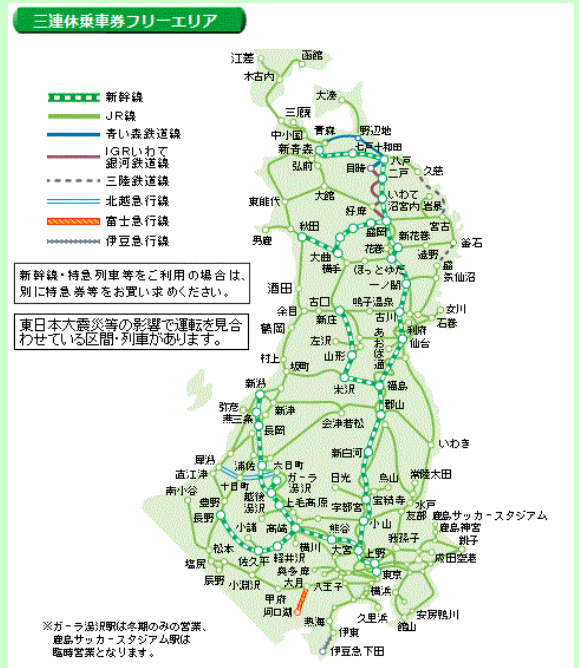

2013年6月7日
東日本旅客鉄道株式会社

三連休のご旅行ならこのきっぷ！「三連休乗車券」を発売します！！

JR東日本では、三連休に家族やご友人と一緒に、ゆったりご旅行されるお客さまを応援するため、JR東日本全線とJR北海道線の一部（中小国～函館・木古内～江差）、およびエリア内の6つの鉄道会社線をフリーエリアとする、普通列車（快速含む）普通車自由席およびBRTが3日間乗り降り自由となる乗車券タイプのフリーパス「三連休乗車券」を発売いたします。

発売は有効期間開始日の前日までとなります。

フリーエリア内の普通列車（快速含む）の普通車自由席およびBRTが3日間乗り降り自由です。

フリーエリアは次の通りです。

JR東日本線全線・JR北海道線（中小国～函館・木古内～江差）
青い森鉄道線全線・IGRいわて銀河鉄道線全線・三陸鉄道線全線・
北越急行線全線・富士急行線全線・伊豆急行線全線

新幹線・特急列車利用時は・・・

別に特急券等をお買い求めいただければ、新幹線や特急列車等もご利用になります。

電話：011-742-8211 9:00～17:30（12/30～1/3は休業）

「三連休乗車券」 ご利用日カレンダー

日	月	火	水	木	金	土
	1	2	3	4	5	6
7	8	9	10	11	12	13
14	15	16	17	18	19	20
21	22	23	24	25	26	27
28	29	30	31			

日	月	火	水	木	金	土
				1	2	3
4	5	6	7	8	9	10
11	12	13	14	15	16	17
18	19	20	21	22	23	24
25	26	27	28	29	30	31