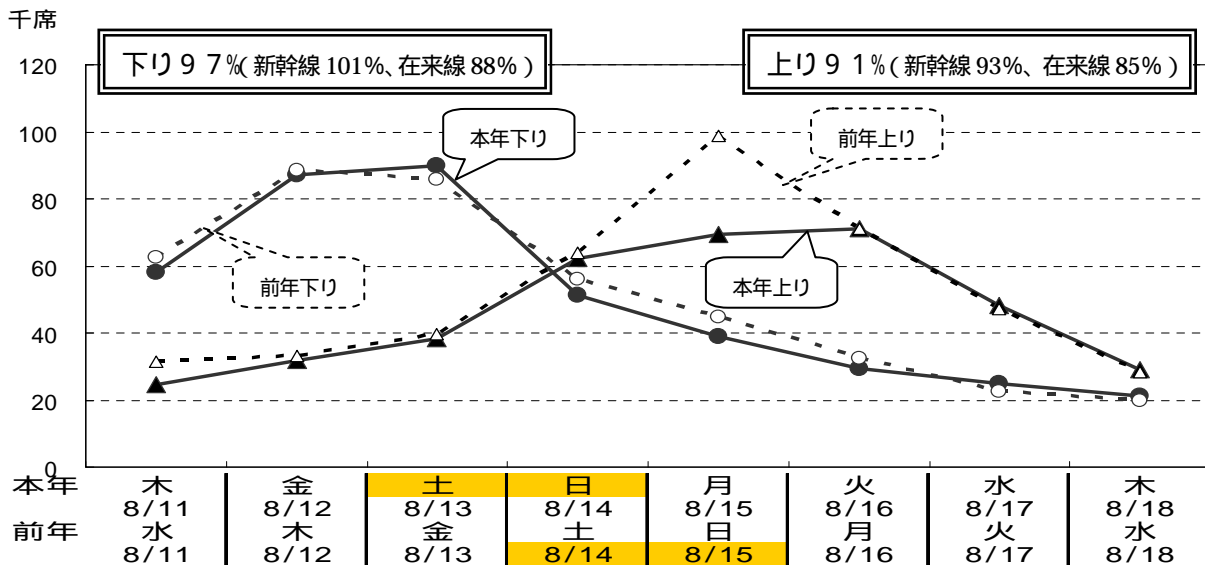

2011年7月29日

東日本旅客鉄道株式会社

お盆期間の指定席予約状況のお知らせ

8月11日(木)から8月18日(木)までの8日間における指定席予約席数は、7月28日(木)現在、新幹線58万席(前年比97%)、在来線を含めた全体では78万席(前年比94%)となっています。

指定席予約状況(上下計・前年同日比較)

	予約可能席数	前年比	予約席数	前年比
新幹線	137万席	93%	58万席	97%
在来線	91万席	89%	20万席	87%
合計	228万席	91%	78万席	94%

発車日別予約状況

ピーク予想日

- ・下り列車は8月12日(金)、13日(土)で、ともに約9万席のご予約をいただいております。

両日とも午前が発車する列車は満席が多くなっていますが、午後が発車する列車や他の日には、まだお席に余裕があります。

- ・上り列車は8月15日(月)、16日(火)で、ともに約7万席のご予約をいただいております。

両日とも午後が発車する列車は満席が多くなっていますが、午前が発車する列車や他の日には、まだお席に余裕があります。