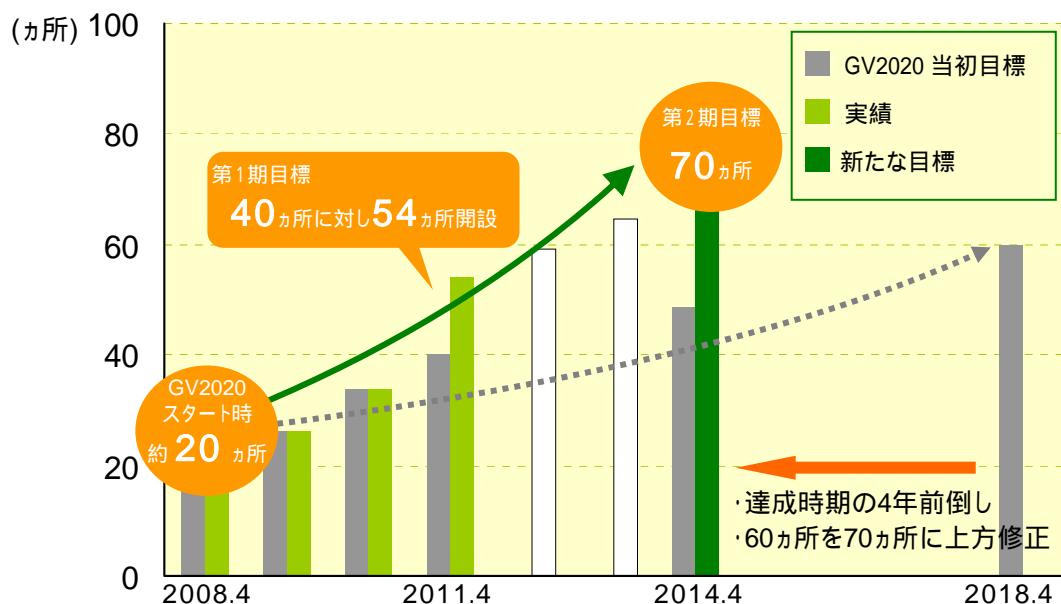

3年間の実績（2008年4月～2011年4月）

・駅型保育園定員数	1,188名	2,740名 (+1,552名)
・子育て支援施設数	21カ所	54カ所 (+33カ所)
(内訳) 駅型保育園	21カ所	44カ所 (+23カ所)
その他*	0カ所	10カ所 (+10カ所)

* 駅型学童(2)、親子コミュニティ(1)、子育て支援センター(2)、送迎保育ステーション(1)、事業所内保育所(4)

子育てしやすい沿線の実現に向けて

「グループ経営ビジョン2020 挑む」において、子育て支援施設の開設数値目標を設定しています。スタートとなる2008年から3年間で第1期とし、その目標を達成しました。現在、第2期目標の達成に向け、子育て支援事業を推進しています。

第1期目標：2011年4月までに累計40カ所(実績54カ所)

第2期目標：2014年4月までに累計70カ所 *引き続き100カ所までの拡大を目指す

地域と連携した活動

施設開設だけでなく、親子で楽しめるイベントの開催など、地域とともに独自性のある子育て支援活動をおこなっています。

【イベント例】「電車大好き！こども鉄道作品展」

2010年3月、埼京線沿線の駅型保育園の子どもたちの作品を、鉄道博物館(埼玉県さいたま市)において展示するとともに、新幹線の模型を紙で作るペーパークラフト教室を開催。多くの方に楽しんでいただきました。