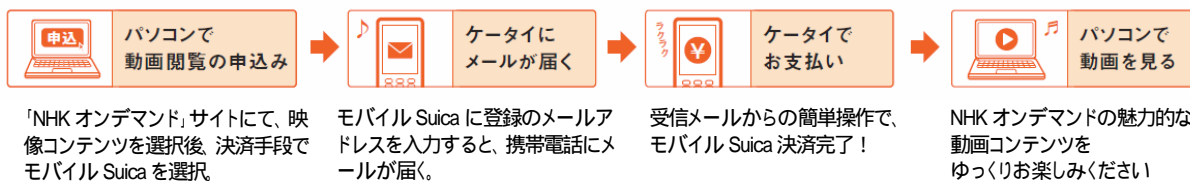

#### 「NHK オンデマンド」とは

NHK が放送した番組を配信する有料の番組配信サービスです。見逃してしまった番組やニュース番組、そして過去に放送した人気番組等を、いつでも好きな時間に視聴することができます。

ご利用には、予め会員登録が必要となります。(登録料無料)

URL : <http://www.nhk-ondemand.jp/>

連続テレビ小説  
「てっぺん」

配信中

スペシャルドラマ  
「坂の上の雲」  
(第1部・第2部)

配信中

「紅白歌合戦」  
(前半・後半)

1月1日配信開始

大河ドラマ  
「江～姫たちの戦国」

1月10日配信開始

## 2. 「NHK オンデマンド」でのモバイル Suica 利用方法