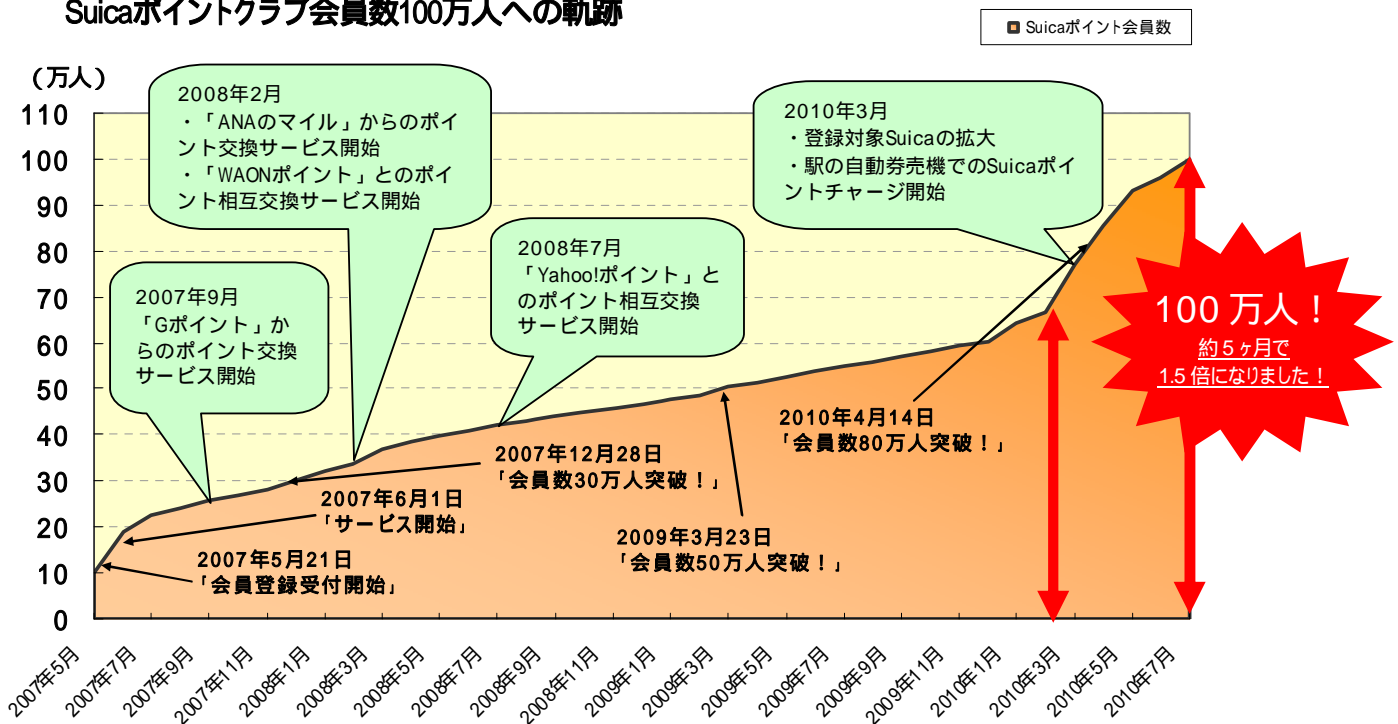

Suicaポイントクラブの会員数が おかげさまで100万人突破！

2007年6月よりスタートした「Suicaポイントクラブ」は、みなさまのご愛顧を賜り、2010年7月29日（木）に会員数100万人を突破しました。
2010年3月からは、約5ヶ月で1.5倍の急成長を遂げました。
Suicaポイントクラブ会員数100万人達成を記念して、キャンペーンを9月に実施する予定です。
今後も、「買って、ためて、また使う」とってもおトクなポイントサービス「Suicaポイントクラブ」にどうぞご期待ください。

Suicaポイントクラブ会員数100万人への軌跡

- 2007年6月 「Suicaポイントクラブ」サービス開始
- 2009年3月 「Suicaポイントクラブ」会員数50万人突破
- 2010年3月 「登録対象Suicaの拡大」、「駅の自動券売機でのSuicaポイントチャージ開始」
- 2010年4月 「Suicaポイントクラブ」会員数80万人突破
- 2010年7月 「Suicaポイントクラブ」会員数100万人突破

「Suicaポイントクラブ おかげさまで会員100万人キャンペーン」(仮)

Suicaポイントクラブ会員数100万人達成を記念して、キャンペーンを9月に実施する予定です。詳細は別途ご案内します。

「Suica ポイントクラブ」とは

「Suica ポイントクラブ」は、Suica でのお買い物でポイントがたまる “ とってもおトクなポイントサービス ” です。たまった「Suica ポイント」は、Suica 電子マネーにチャージすることで、ショッピングや電車・バスにご利用いただけます。事前に「Suica ポイントクラブ」への会員登録（無料）を行い（ 1 ） Suica ポイント加盟店にて Suica をご利用いただくことで「Suica ポイント」がたまります。100 円～200 円で 1 ポイントたまり（ 1 ポイント 1 円相当 ） 100 ポイント以上たまったら Suica にチャージすることができます。Suica へのチャージは、Suica ポイントクラブサイトにてお申込み後、JR 東日本の駅の自動券売機（ 2 ）で行います。「モバイル Suica」をご利用の場合は、携帯電話の操作でチャージします。