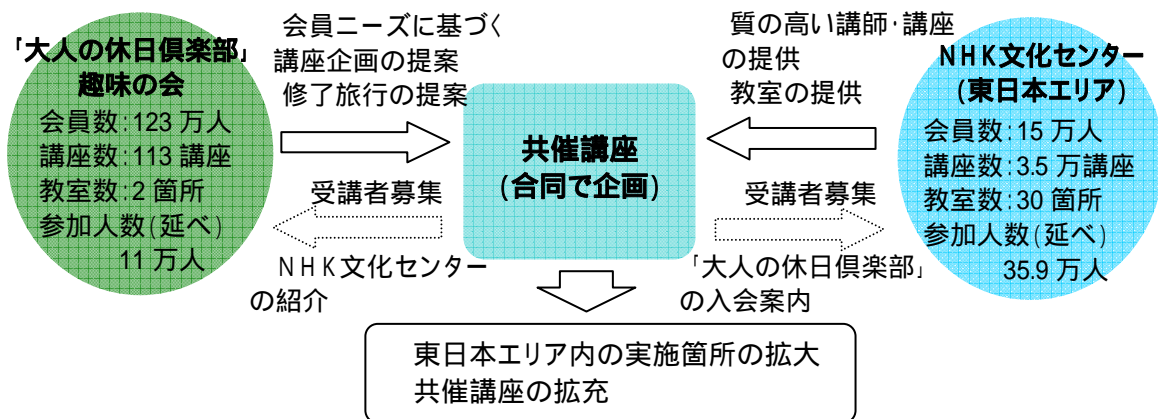

2010年4月6日
東日本旅客鉄道株式会社
株式会社NHK文化センター

JR東日本「大人の休日倶楽部」とNHK文化センターとの提携について

東日本旅客鉄道株式会社(代表取締役社長 清野 智、以下「JR東日本」)のシニア会員組織「大人の休日倶楽部」は2010年3月に会員数約123万人の会員組織に成長しました。「大人の休日倶楽部」では、会員同士の仲間づくりと生きがい支援を目的に学びの場を提供する「趣味の会」を企画・運営しています。

2. NHK文化センターの教室を使った共催講座の実施

共催講座の実施箇所

青山教室(東京都港区)、横浜ランドマーク教室(神奈川県横浜市)、仙台・定禅寺通り教室(宮城県仙台市)からスタートし、順次、東日本エリア各地で展開いたします。

開始時期

2010年7月から順次開講します。

主な講座内容

会場	講座名	内容	講師	時期(予定)
青山教室 (東京)	新・おもしろシルクロード 「ローランの美女 ミイラ たちの証言」	ローランで発掘された様々な出土品の紹介をはじめ、シルクロード取材班団長が、貴重な取材資料を基にミイラにスポットを当て、謎に迫ります(3回シリーズ)	中村清次氏 (元NHKシルクロード 取材班団長)	10月~12月
	みんなで歌おう「うたごえ」50曲	かつての名曲をはじめとする思い出のメロディーの数々を、ピアノ伴奏に合わせて一緒に歌います(2回シリーズ)	田中修二氏 (ピアノ伴奏者)	7月
	大河ドラマの時代考証者が語る制作舞台裏	「新選組!」「篤姫」「龍馬伝」といったNHK大河ドラマの時代考証の第一人者が、制作秘話を語ります(3回シリーズ)	大石学氏 (東京学芸大学教授)	9月