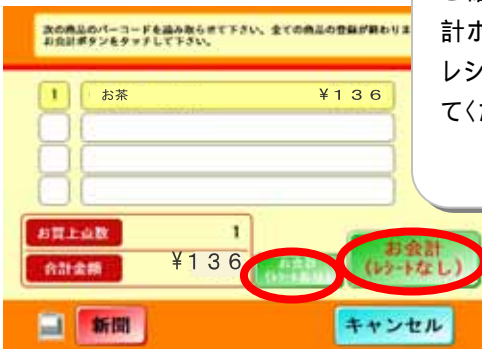

Suica ポイントサービスは「モバイル Suica」「Suica 付きビューカード」をお持ちのお客さまが対象のサービスです。事前に「Suica ポイントクラブ」への会員登録（無料）が必要となります。詳しくは、[www.jreast.co.jp/suicapoint/](http://www.jreast.co.jp/suicapoint/)をご覧ください。

セルフレジは PASMO、ICOCA、Kitaca もご利用になれますが、Suica ポイントは付与されません。あらかじめご了承ください。

# 【セルフレジのご利用方法】

お客さまご自身で、商品のバーコードをセルフレジに読み取らせてください。

新聞を購入する場合は「新聞」タッチパネルの商品をタッチしてください。

全ての商品の登録が完了しましたら、内容をご確認いただき、お会計ボタン(レシートあり・レシートなし)をタッチしてください。

- セルフレジではタバコ・お酒はお買い上げいただけません(ご購入時、年齢確認をさせていただいております)。お手数ですが販売員のいるレジまでお回りいただくようお願いいたします。

Suica読み取り部にSuicaをタッチしてください。