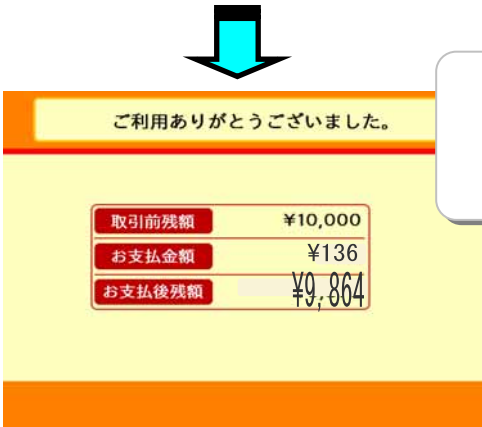

【セルフレジのご利用方法】

お客さまご自身で、商品のバーコードをセルフレジに読み取らせてください。

新聞を購入する場合は「新聞」タッチパネルの商品をタッチしてください。

全ての商品の登録が完了しましたら、内容をご確認いただき、お会計ボタン(レシートあり・レシートなし)をタッチしてください。

- セルフレジではタバコ・お酒はお買い上げいただけません(ご購入時、年齢確認をさせていただいております)。お手数ですが販売員のいるレジまでお回りいただくようお願いいたします。

Suica読み取り部にSuicaをタッチしてください。

商品選択後の取り消しの場合

商品選択後、取り消しを行う場合、画面の「キャンセル」ボタンを押してください。

お買い物終了です。