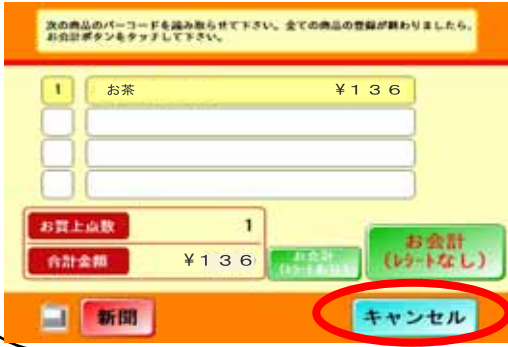

【セルフレジのご利用方法】

お客さまご自身で、商品のバーコードをセルフレジに読み取らせてください。

新聞を購入する場合は「新聞」タッチパネルの商品をタッチしてください。

全ての商品の登録が完了しましたら、内容をご確認いただき、お会計ボタン(レシートあり・レシートなし)をタッチしてください。

- セルフレジではタバコ・お酒はお買い上げいただけません(ご購入時、年齢確認をさせていただいております)。お手数ですが販売員のいるレジまでお回りいただくようお願いいたします。

Suica読み取り部にSuicaをタッチしてください。

商品選択後の取り消しの場合

商品選択後、取り消しを行う場合、画面の「キャンセル」ボタンを押してください。

お買い物終了です。