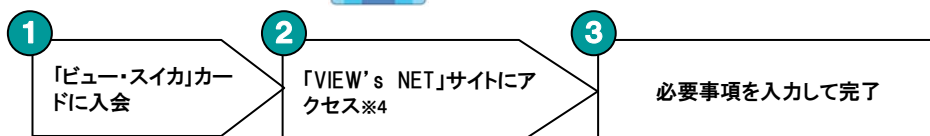

「VIEW's NET」の利用登録方法

※4 P C サイト <http://www.jreast.co.jp/card/viewsnet/>
携帯電話サイト <https://viewsnet.jp/mb/>