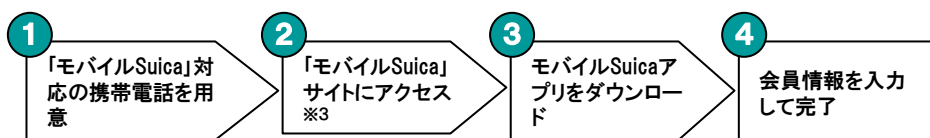

「モバイルSuica」の会員登録方法

※3 携帯電話サイト <http://jreast.jp/mobilesuica/>