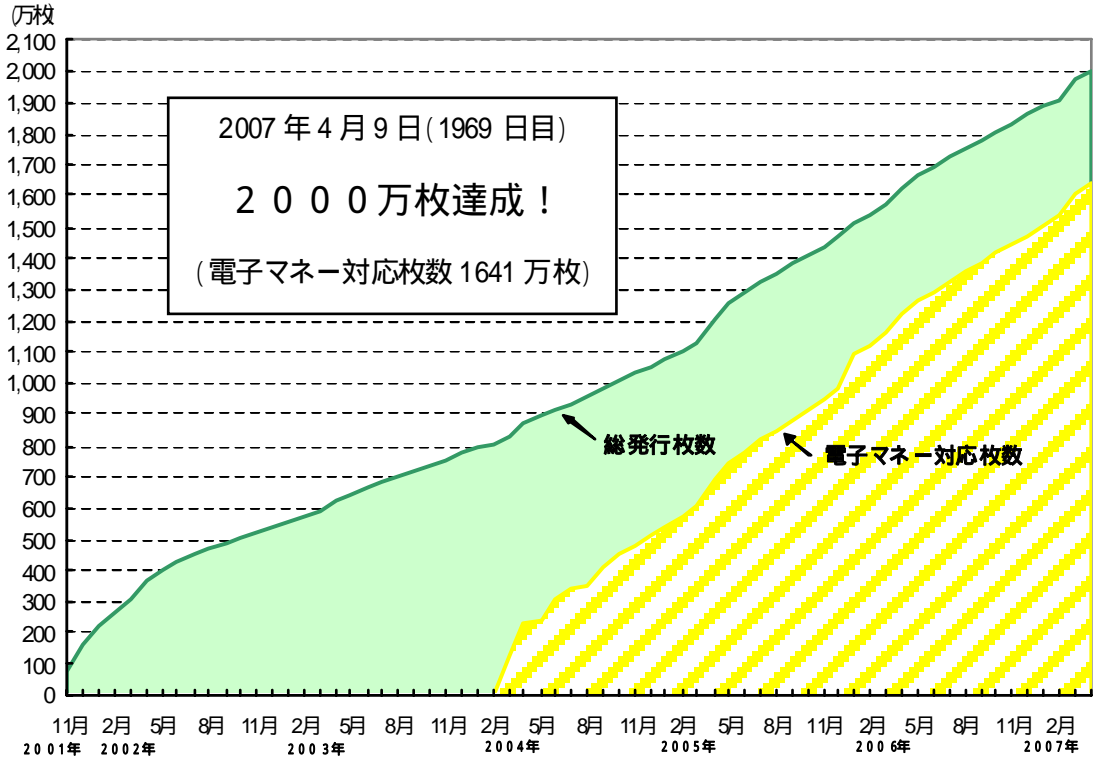

2007年4月10日
東日本旅客鉄道株式会社

おかげさまで2000万枚突破！

2001年11月18日(日)にデビューした「Suica」は、みなさまのご愛顧を賜り、2007年4月9日(月)に発行枚数2000万枚を突破いたしました(4月9日現在2003万枚)。

今後も、お客さまにもっと便利なサービスを提供してまいりますので、是非ご期待ください。

【これまでのあゆみ】

- 2001年11月 当社首都圏にICカード出改札システム導入。Suica サービス開始。
- 2002年 4月 東京モノレールとの相互利用開始。
- 2002年12月 東京臨海高速鉄道(りんかい線)との相互利用開始。
- 2003年 7月 ビューカードとSuicaが一体になった「ビュー・スイカ」カード誕生。
- 2003年10月 Suica定期券による新幹線乗車サービス開始(東京～宇都宮・高崎間)。
当社仙台エリアでSuica サービス開始。
- 2004年 3月 Suicaショッピングサービス(電子マネー)開始。
ビル入退館管理システムでのSuica利用開始。
- 2004年 8月 JR西日本の「ICOCA」との相互利用開始。
- 2004年10月 当社首都圏の利用可能エリア拡大。
湘南新宿ライン等の普通列車グリーン車に「グリーン車Suicaシステム」
導入。
- 2006年 1月 当社新潟エリアでSuica サービス開始。
「モバイルSuica」サービス開始。
定期券機能の付いた「ビュー・スイカ」カード発行開始。
- 2007年 3月 首都圏ICカード相互利用サービス開始。
Suicaに係るデータについては、別紙をご参照ください。

【これから始まる新しいサービス】

- ・Suicaポイントサービス(2007年6月予定)
- ・「モバイルSuica」による新幹線指定席乗車サービス(2007年度予定)
- ・当社内Suica利用可能エリアの拡大(2008年春以降)

S u i c a に 係 る デ ー タ

1 2000 万枚への軌跡

枚数	100万枚	200万枚	300万枚	400万枚	500万枚	1000万枚	1500万枚
達成日	01/12/6	02/1/17	02/3/29	02/5/27	02/10/22	04/10/26	06/1/26
日数	19日目	61日目	132日目	191日目	339日目	1074日目	1531日目