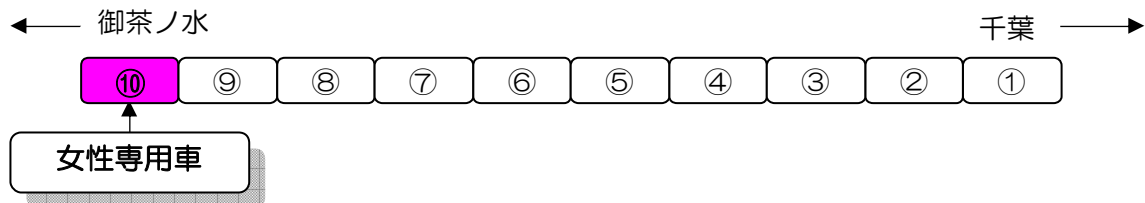

2006年10月26日
東日本旅客鉄道株式会社

総武線各駅停車における女性専用車の導入について

お客さまに安心してご乗車いただくことを目的として、総武線各駅停車の朝通勤時間帯に「女性専用車」を運行します。

1 開始日 2006年11月20日(月)から

2 線区・区間

総武線各駅停車(千葉から御茶ノ水まで)

3 対象列車

平日の朝通勤時間帯 錦糸町駅を7:20～9:20までに発車する電車全44本

※ 総武線各駅停車44本のほかに東西線への直通電車9本も実施します。

千葉	津田沼	錦糸町
	6:48→	7:20(津田沼発 三鷹行き)
6:34→	6:51→	7:24(千葉発 中野行き)
}	}	}
8:30→	8:48→	9:19(千葉発 三鷹行き)

4 女性専用車の位置

最前部車両(10号車)

5 お客さまへのご案内

お客さまへのご案内については、ポスターや駅の放送等によるほか、当該車両やホーム乗降位置に目印ステッカーを貼付します。また、実施後一定期間は、警備員等により案内体制の強化を行います。