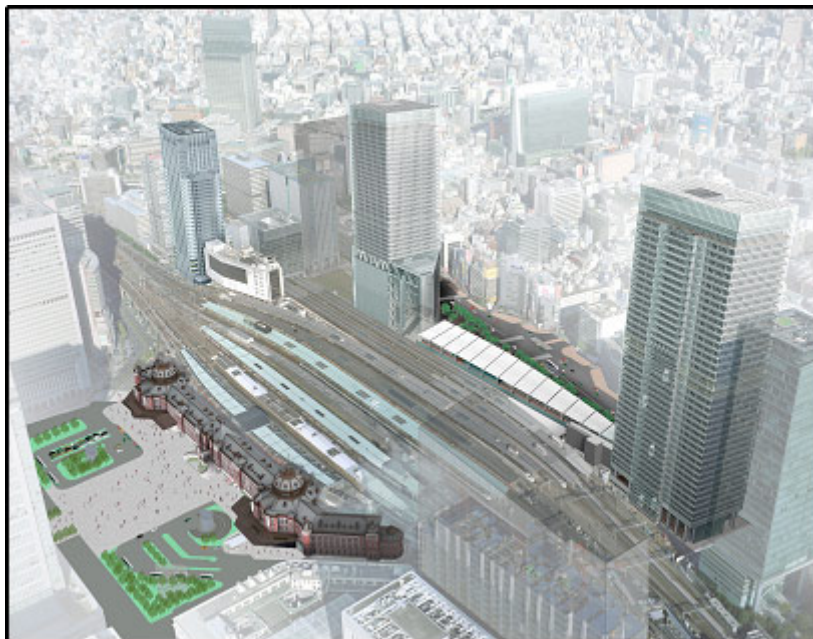

## 東京駅を含む開発エリア及び新築ビル等の名称決定について

当社は、東京駅八重洲口において共同事業者と八重洲口ツインタワーの建設を進めており、日本橋口においては当社単独でオフィスビルの建設を進めているところです。また、現在丸の内駅舎の保存・復原工事に向けた準備が進められています。これらの工事が完成する2011年には、東京駅は大きく生まれ変わります。

そこで、当社が進めている八重洲口の開発エリアだけでなく、日本橋口、丸の内口の各エリア及び当社駅構内も含めて東京駅を大きな一つの街と捉えました。国際都市東京に相応しく、多彩な魅力と先進の機能を兼ね備えた場所として、今後とも皆さまに愛され、親しまれていきたいという願いを込めて、このエリアの愛称名と、新築されるビル等の名称を決定いたしました。

### ◆ 東京駅を含む開発エリア

◆ 東京駅八重洲口開発

- ①北棟名称 「GranTokyo North Tower／グラントウキョウ ノースタワー」  
(2007年10月竣工予定)
- ②南棟名称 「GranTokyo South Tower／グラントウキョウ サウスタワー」  
(2007年10月竣工予定)
- ③中央部大屋根「GranRoof／グランルーフ」(2011年春竣工予定)

当社と三井不動産株式会社、鹿島八重洲開発株式会社、株式会社国際観光会館、新日本石油株式会社の共同事業として進める東京駅八重洲口開発エリアにおける新築のツインタワー等は東京駅の新しい顔となります。このツインタワー名称は、首都東京の新しい顔と未来への予感を感じさせる堂々としたイメージを込めて、壮大さ・最高位を意味する「grand」から、「GranTokyo North・South Tower／グラントウキョウ ノース・サウスタワー」と命名いたしました。「GranTokyo」は、東京駅の新しい顔にふさわしい、比類のない超高層タワーであり、オフィスで働く人々に誇りを感じさせます。

この両タワーを結ぶ全長240メートルの中央部大屋根の名称は「GranRoof／グランルーフ」とし、この大屋根が緑豊かな駅前広場をやわらかく包み、国際都市東京の新しい顔となることを期待しています。丸の内側の歴史的景観との調和を図りながら、「先進性」と「先端性」を象徴する、東京駅八重洲口側に、ダイナミックな都市景観を創出いたします。

◆ 東京駅日本橋口開発(2007年3月竣工予定)

「Sapia Tower／サピアタワー」