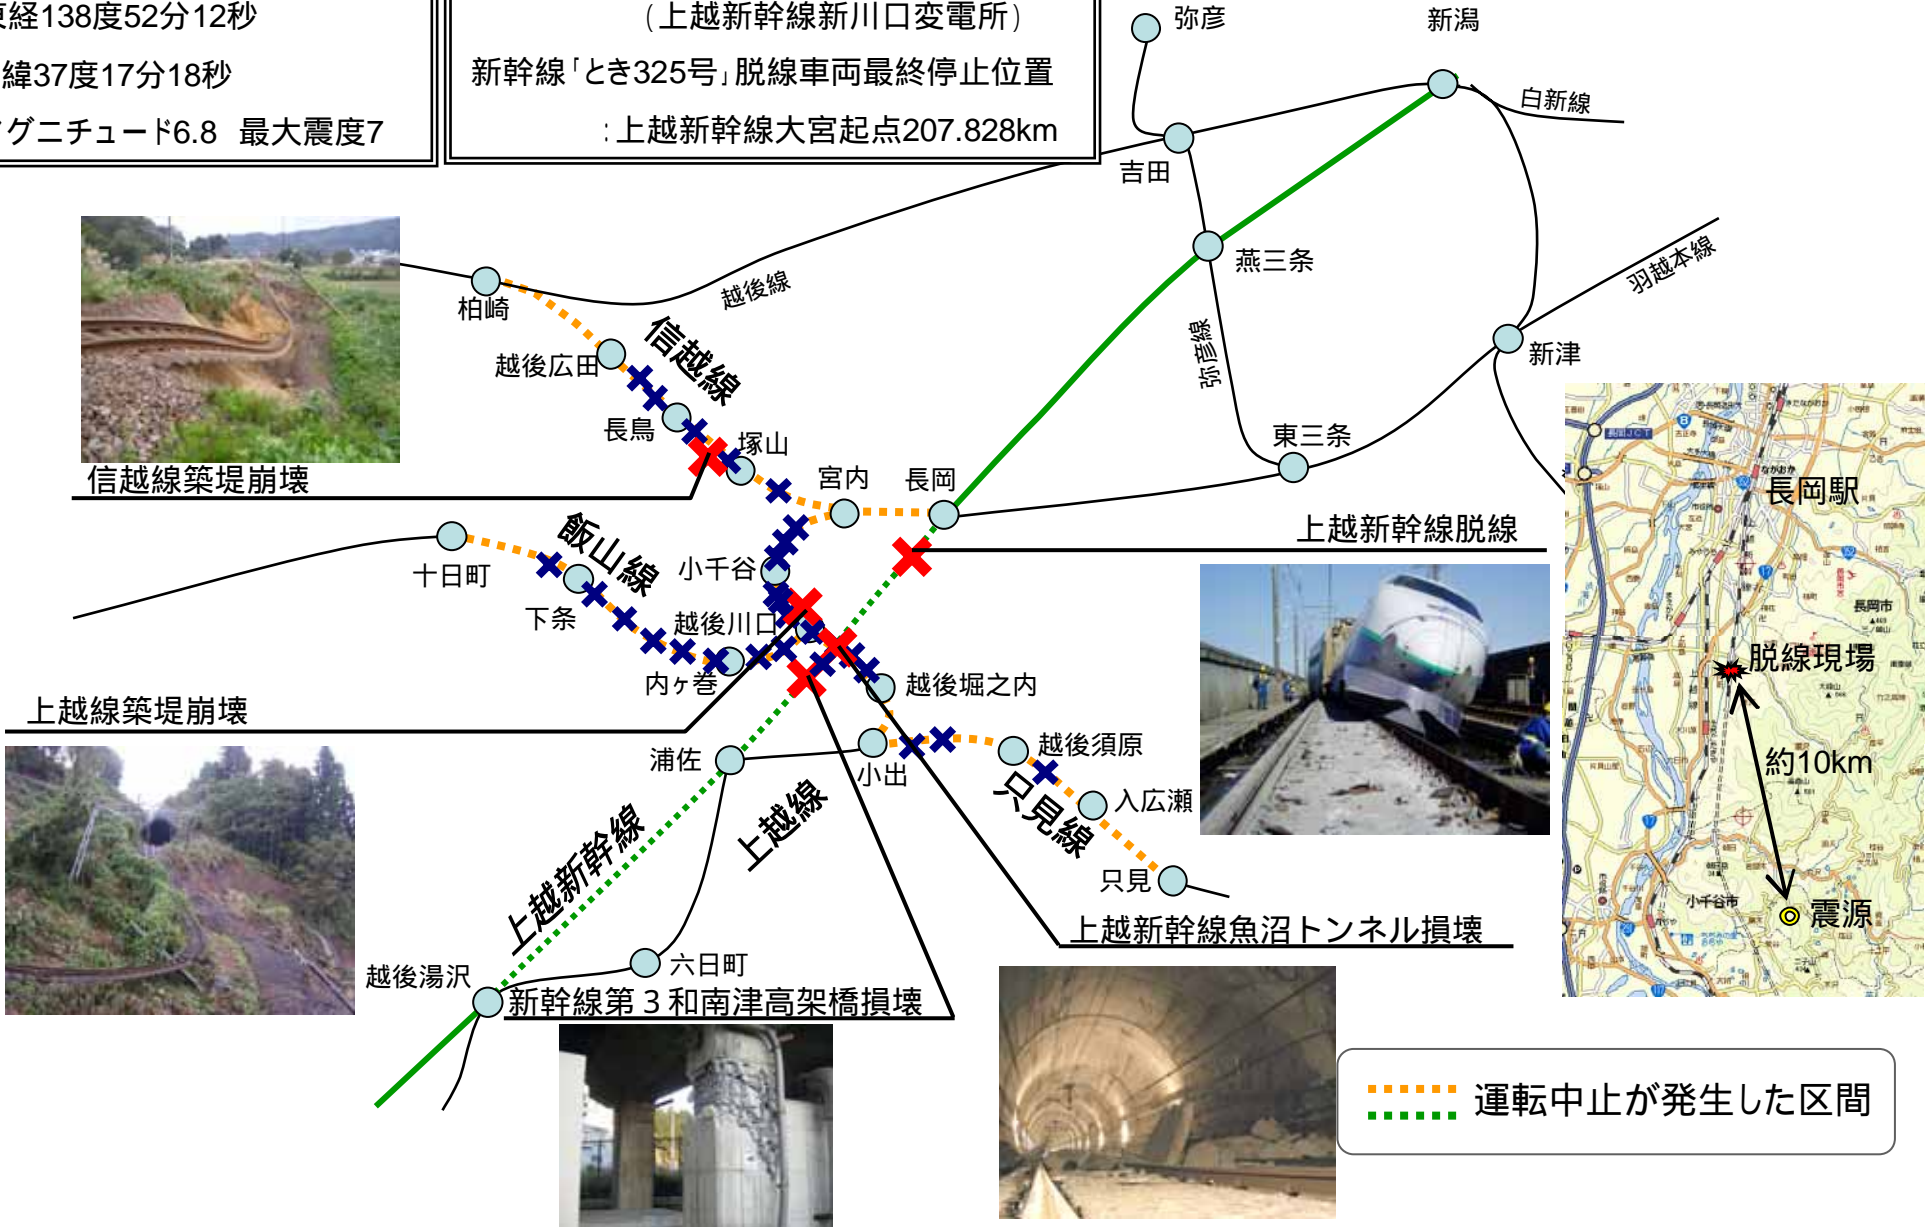

新潟県中越地震による主な被害状況

発生: 2005年10月23日(土) 17時56分
 震源: 東経138度52分12秒
 北緯37度17分18秒
 規模: マグニチュード6.8 最大震度7

最大加速度: 当社地震計で846ガル検知
 (上越新幹線新川口変電所)
 新幹線「とき325号」脱線車両最終停止位置
 : 上越新幹線大宮起点207.828km

●●●●● 運転中止が発生した区間