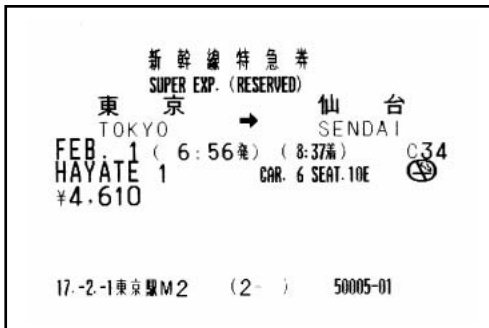

乗車券類の英語表記サービスの拡大について

平成17年1月28日
J R グ ル ー プ

J Rグループ6社では、外国人のお客さまへの案内サービス向上の一環として、みどりの窓口等で乗車券類を購入されるお客さまからお申し出があった場合等に券面を英語で表記する範囲を拡大いたします。

英語表記を行う対象項目

- ・日本語と英語を併記する項目
  券種タイトル、発駅、着駅
- ・英語のみ表記する項目
  乗車月日、列車名、号車、席番、有効期間、案内文（一部）
  （現在は、新幹線停車駅、空港アクセス列車停車駅、主要駅に関する乗車券類のみ券種タイトル、発駅、着駅を英語で表記しています。）

対象となるきっぷ

みどりの窓口等で発売する指定券、自由席特急券、普通乗車券

具体的券面

指定券の例