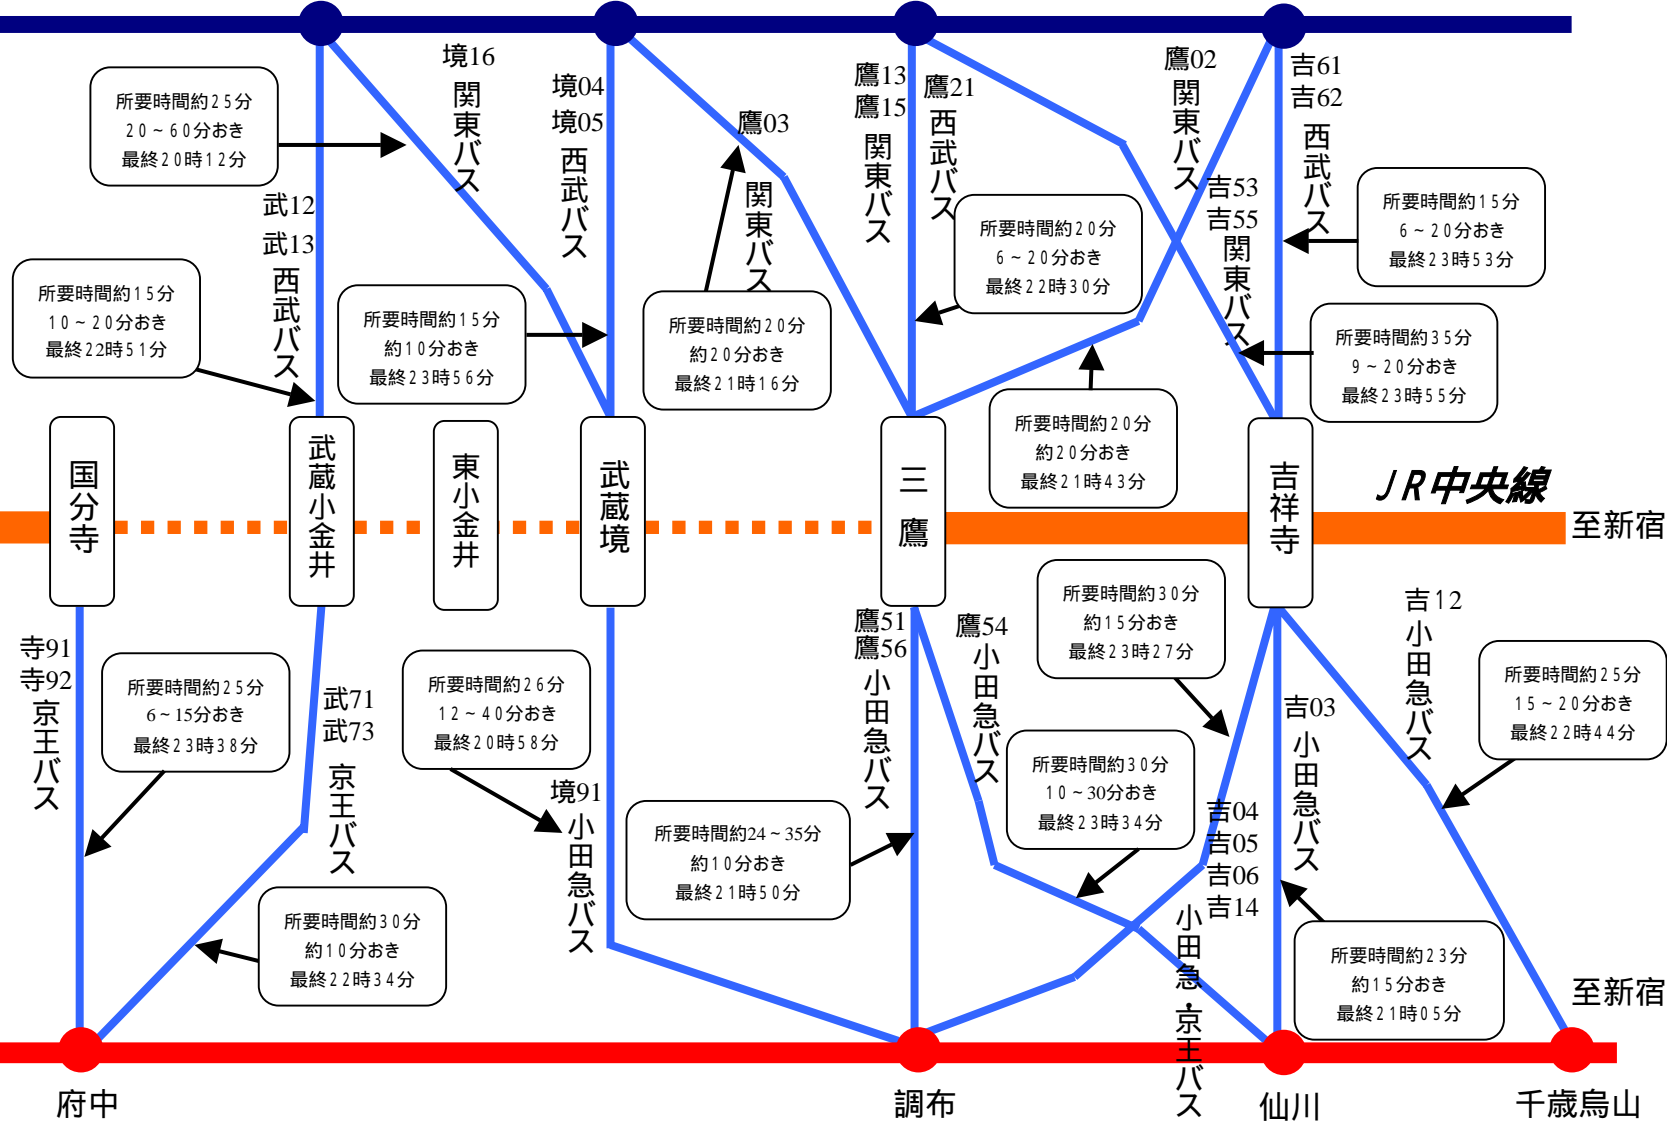

# 代替交通機関（路線バス）

西武新宿線

花小金井

田無

西武柳沢

武蔵関

至高田馬場

JR中央線

至新宿

至新宿

京王線

府中

調布

仙川

千歳烏山

別紙 3-2