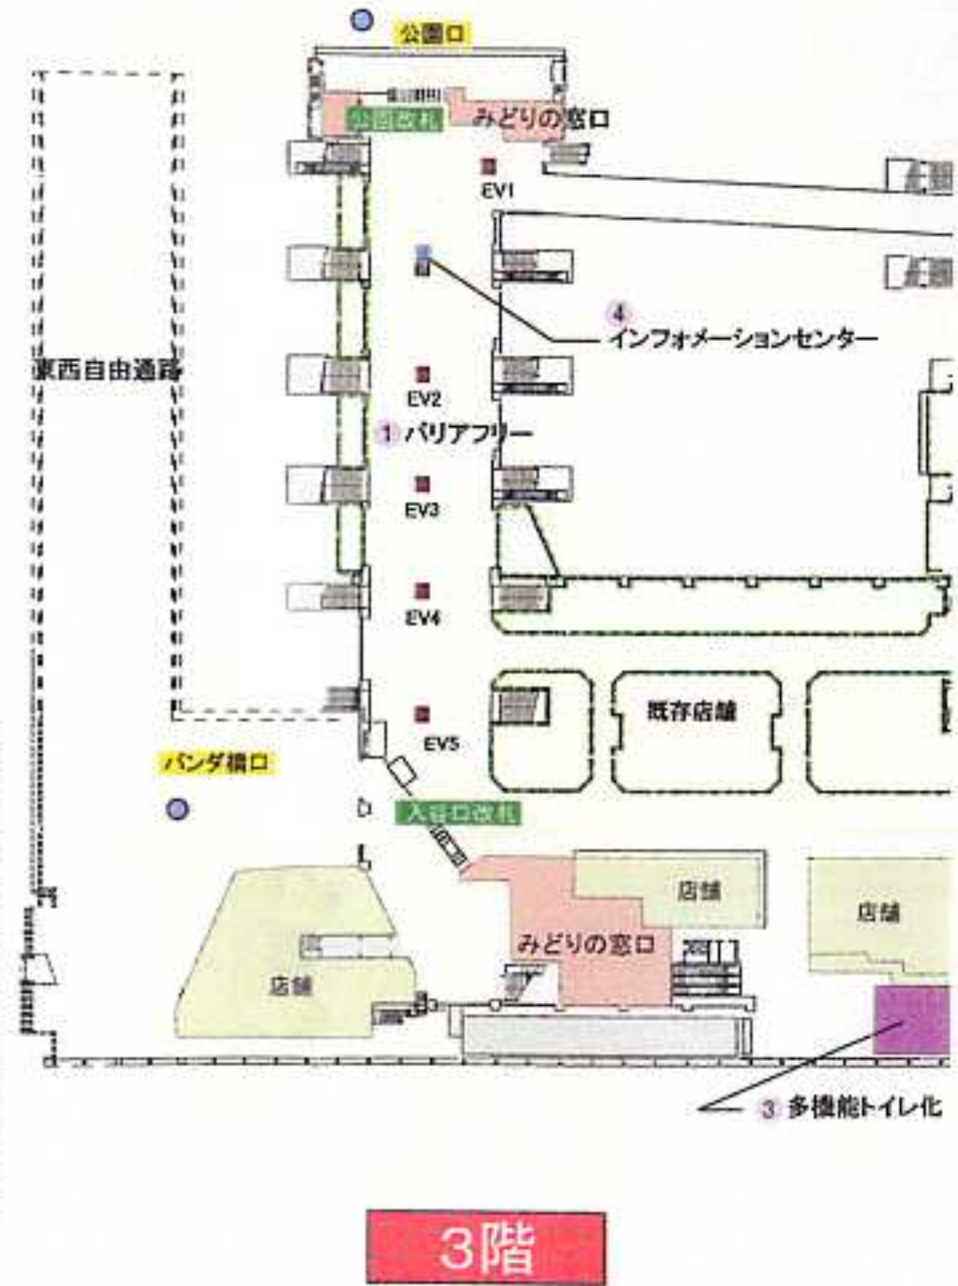

上野駅ステーションルネッサンス 概要

- 凡例
- 駅周辺案内サイン設置 6
 - バリアフリー対応(エレベーター・エスカレーター) 1
 - 七番街 } アトレ上野
 - レトロ館 } アトレ上野
 - 駅施設
 - 多機能トイレ・パウダールーム 3