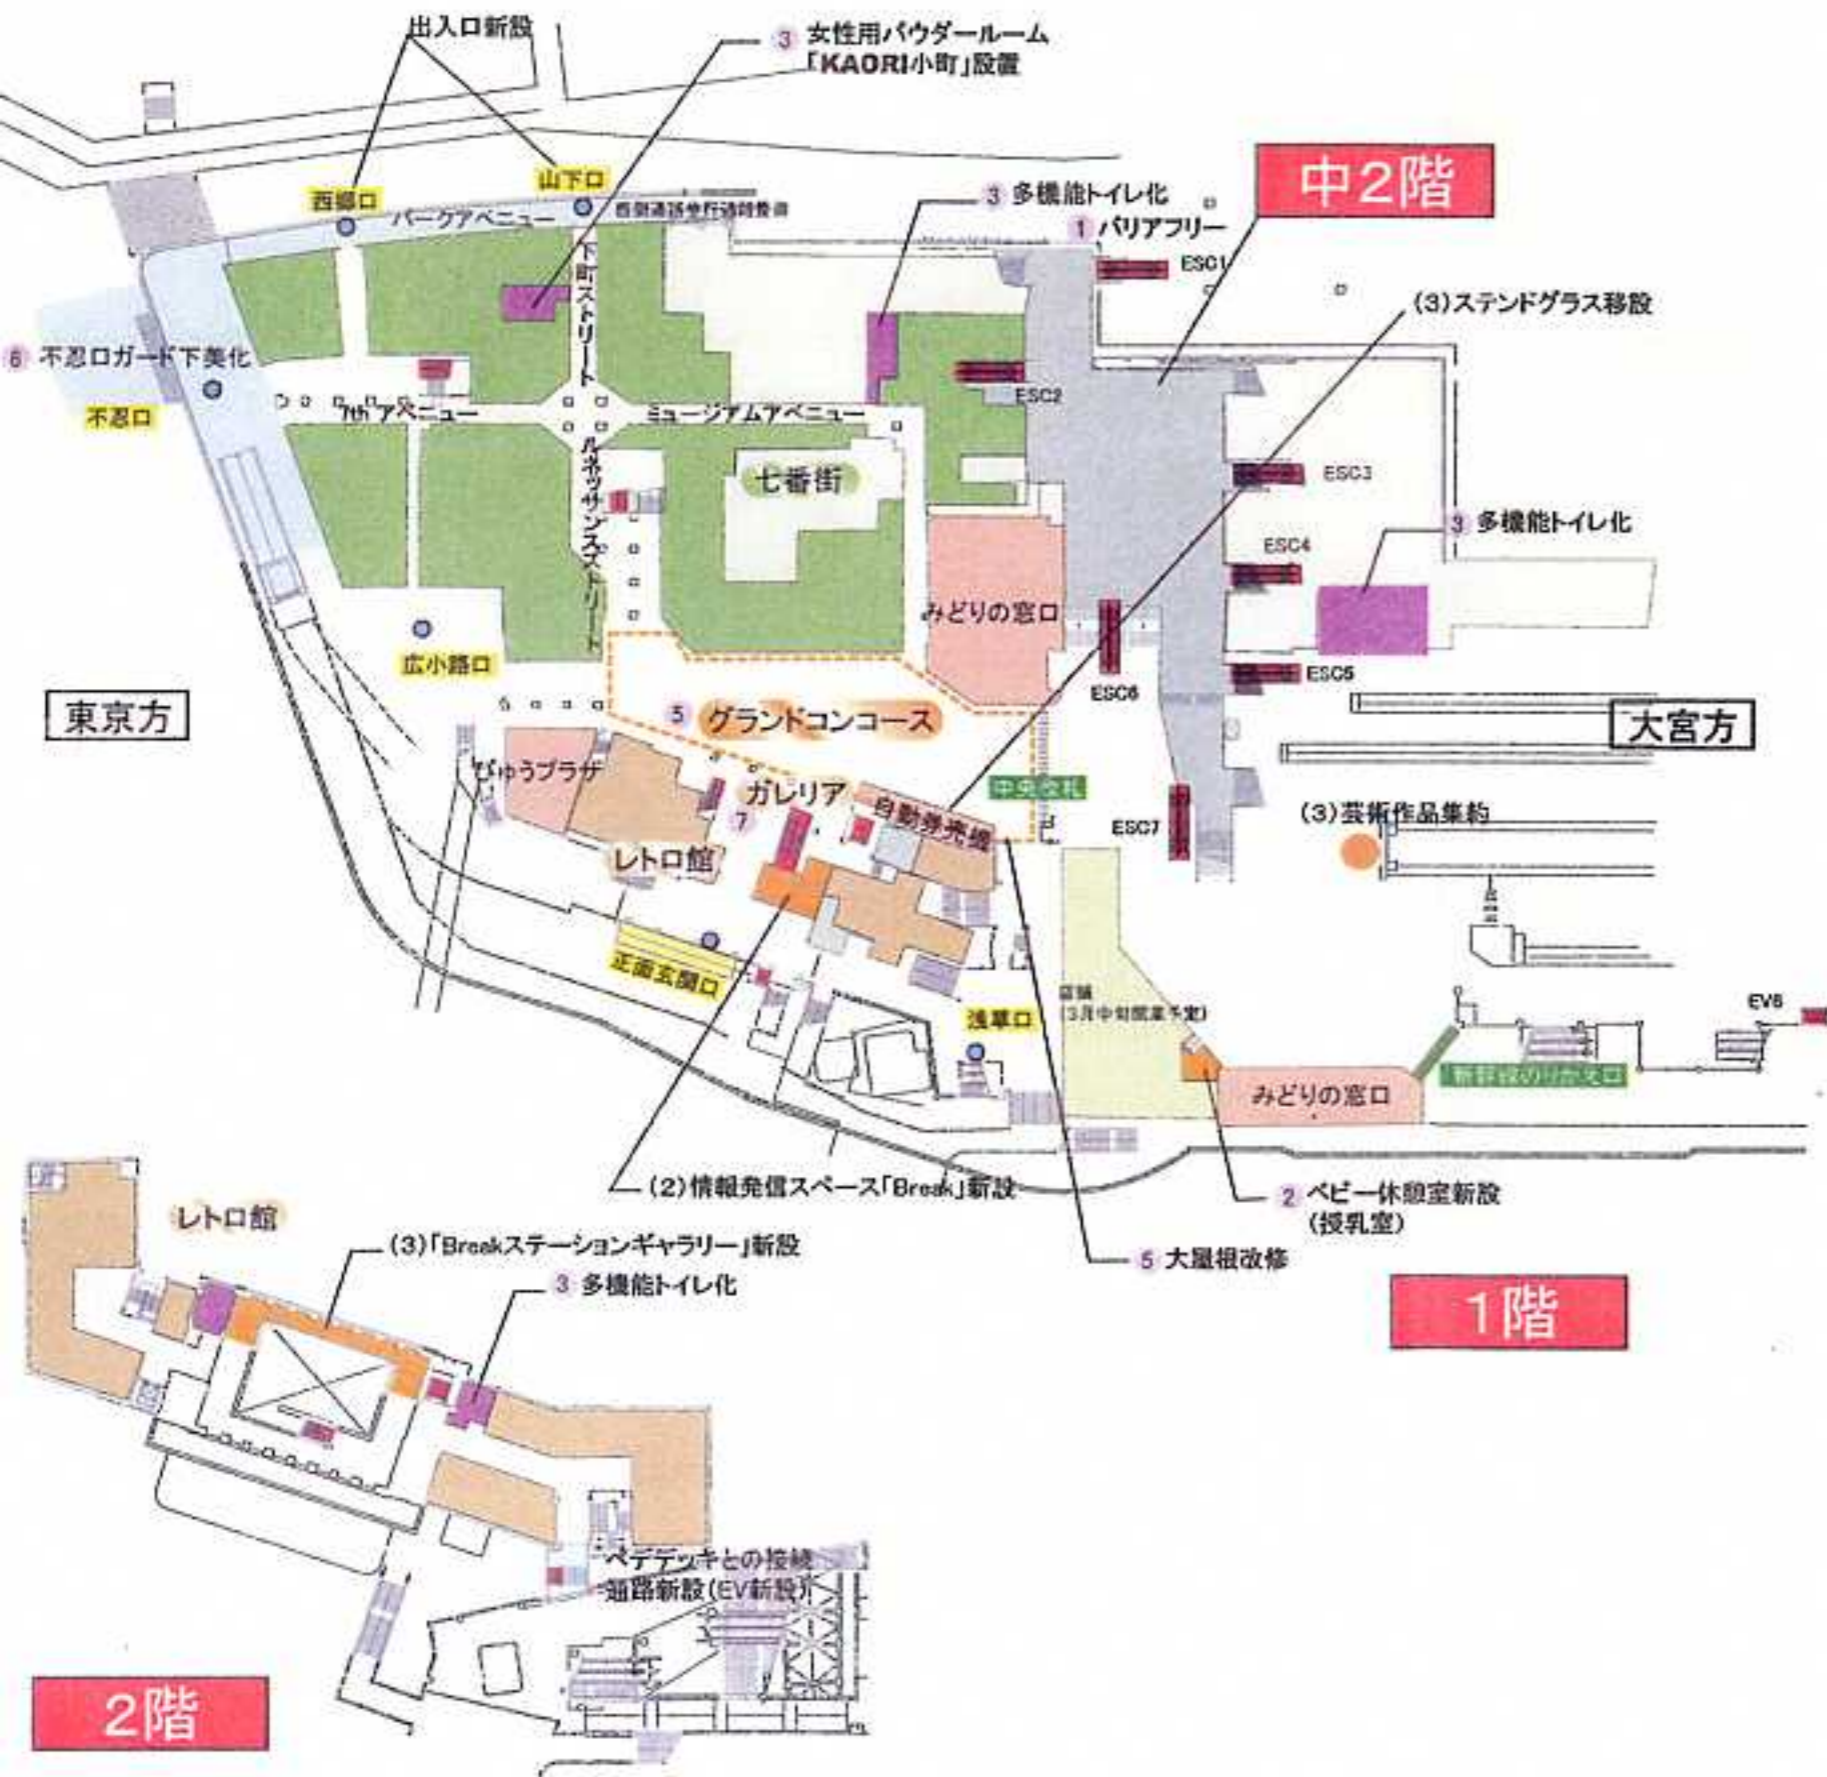

上野駅ステーションルネッサンス 概要

- 凡例
- 駅周辺案内サイン設置 6
 - バリアフリー対応(エレベーター・エスカレーター) 1
 - 七番街 } アトレ上野
 - レトロ館 } アトレ上野
 - 駅施設
 - 多機能トイレ・パウダールーム 3