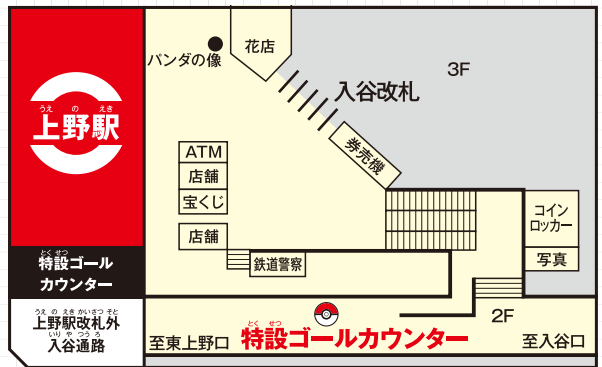

NewDays ペリエ千葉中央改札外店・NewDays 取手店

特設ゴールカウンター（上野駅入谷改札外）

最新の在庫状況は変動しておりますので、各駅・各店舗へのお問い合わせはご遠慮ください。

© Nintendo・Creatures・GAME FREAK・TV Tokyo・ShoPro・JR Kikaku ©Pokémon ©2017 ビカチュウプロジェクト

6駅達成賞品一部店舗での配布終了のお知らせ

JR東日本 ポケモンスタンプラリー2017の6駅達成賞品はご好評につき、一部の店舗での賞品配布を終了いたしました。

※構内図は7月上旬現在の情報です。

最新の在庫状況は変動しておりますので、各駅・各店舗へのお問い合わせはご遠慮ください。