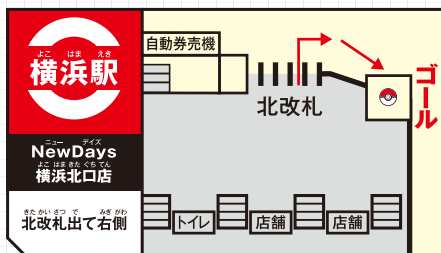

NewDays ペリエ千葉中央改札外店・NewDays 取手店

特設ゴールカウンター（上野駅入谷改札外）

最新の在庫状況は変動しておりますので、各駅・各店舗へのお問い合わせはご遠慮ください。

© Nintendo・Creatures・GAME FREAK・TV Tokyo・ShoPro・JR Kikaku ©Pokémon ©2017 ビカチュウプロジェクト

6駅達成賞品一部店舗での配布終了のお知らせ

JR東日本 ポケモンスタンプラリー2017の6駅達成賞品はご好評につき、一部の店舗での賞品配布を終了いたしました。

※特設ゴールカウンター（上野駅入谷改札外）、NewDays大宮東口店、NewDaysペリエ千葉中央改札外店、NewDays取手店、NewDays八王子店、NewDays横浜北口店ではオリジナルポケモンスタンプラリー帳のみ配布しております。オリジナルポケモン巾着は後日発送させていただきご案内をしております。

賞品引換時間 朝10時から夕方4時30分まで

①各店舗の営業時間とは異なります。

●...改札外 □...改札内

※構内図は7月上旬現在の情報です。

最新の在庫状況は変動しておりますので、各駅・各店舗へのお問い合わせはご遠慮ください。