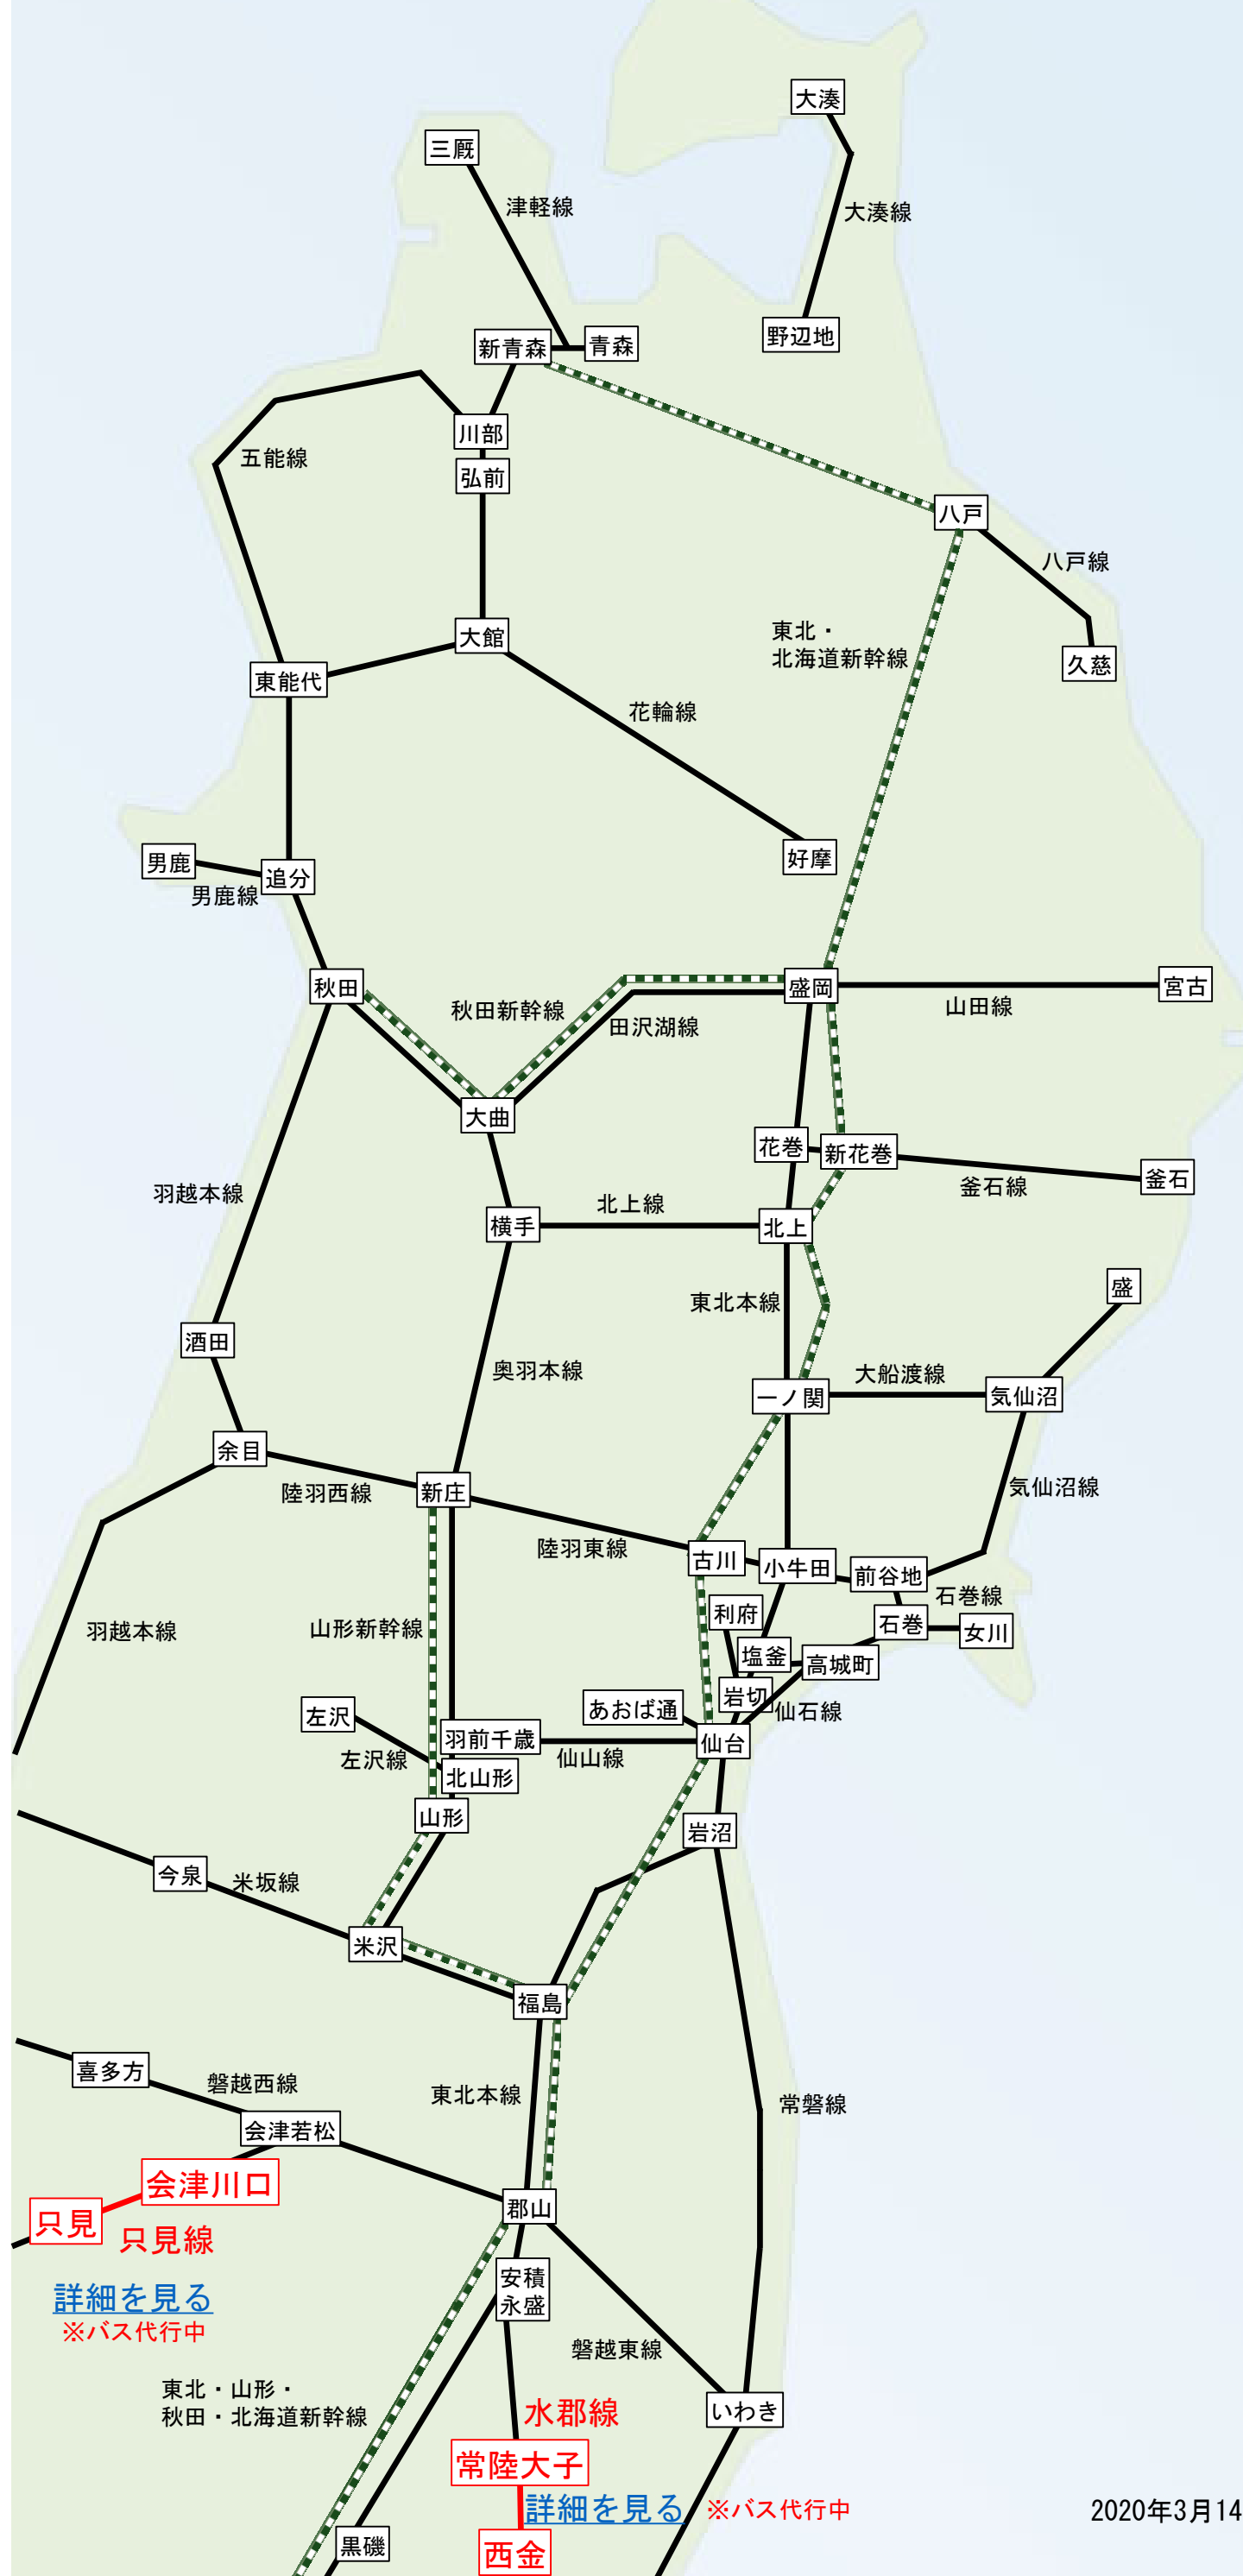

長期運転見合わせ区間（東北エリア）

半月以上運転見合わせの線区を赤色でお知らせしています

[詳細を見る](#)
※バス代行中

東北・山形・
秋田・北海道新幹線

[詳細を見る](#) ※バス代行中

2020年3月14日現在