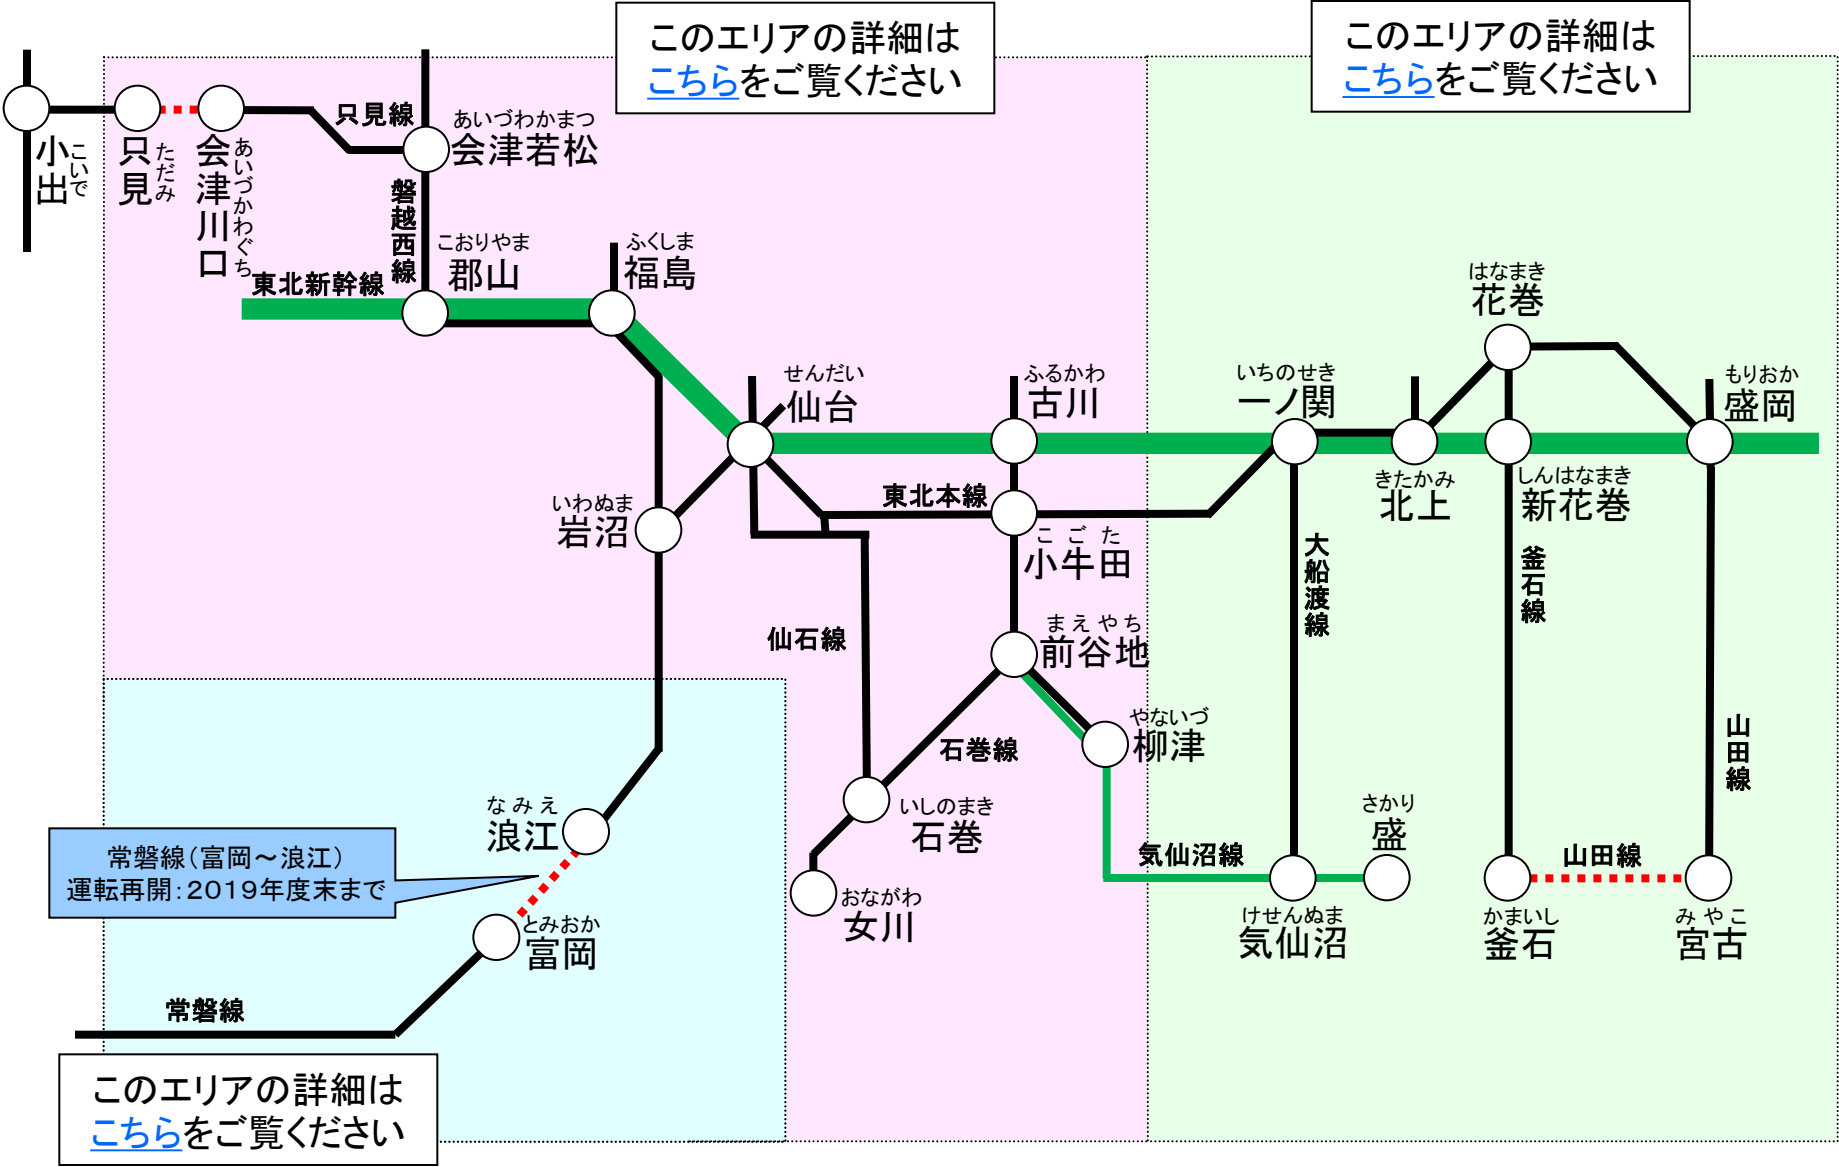

東北地方において長期間不通となっている区間

運転区間
 不通となっている区間
 BRT運行区間
 東北新幹線