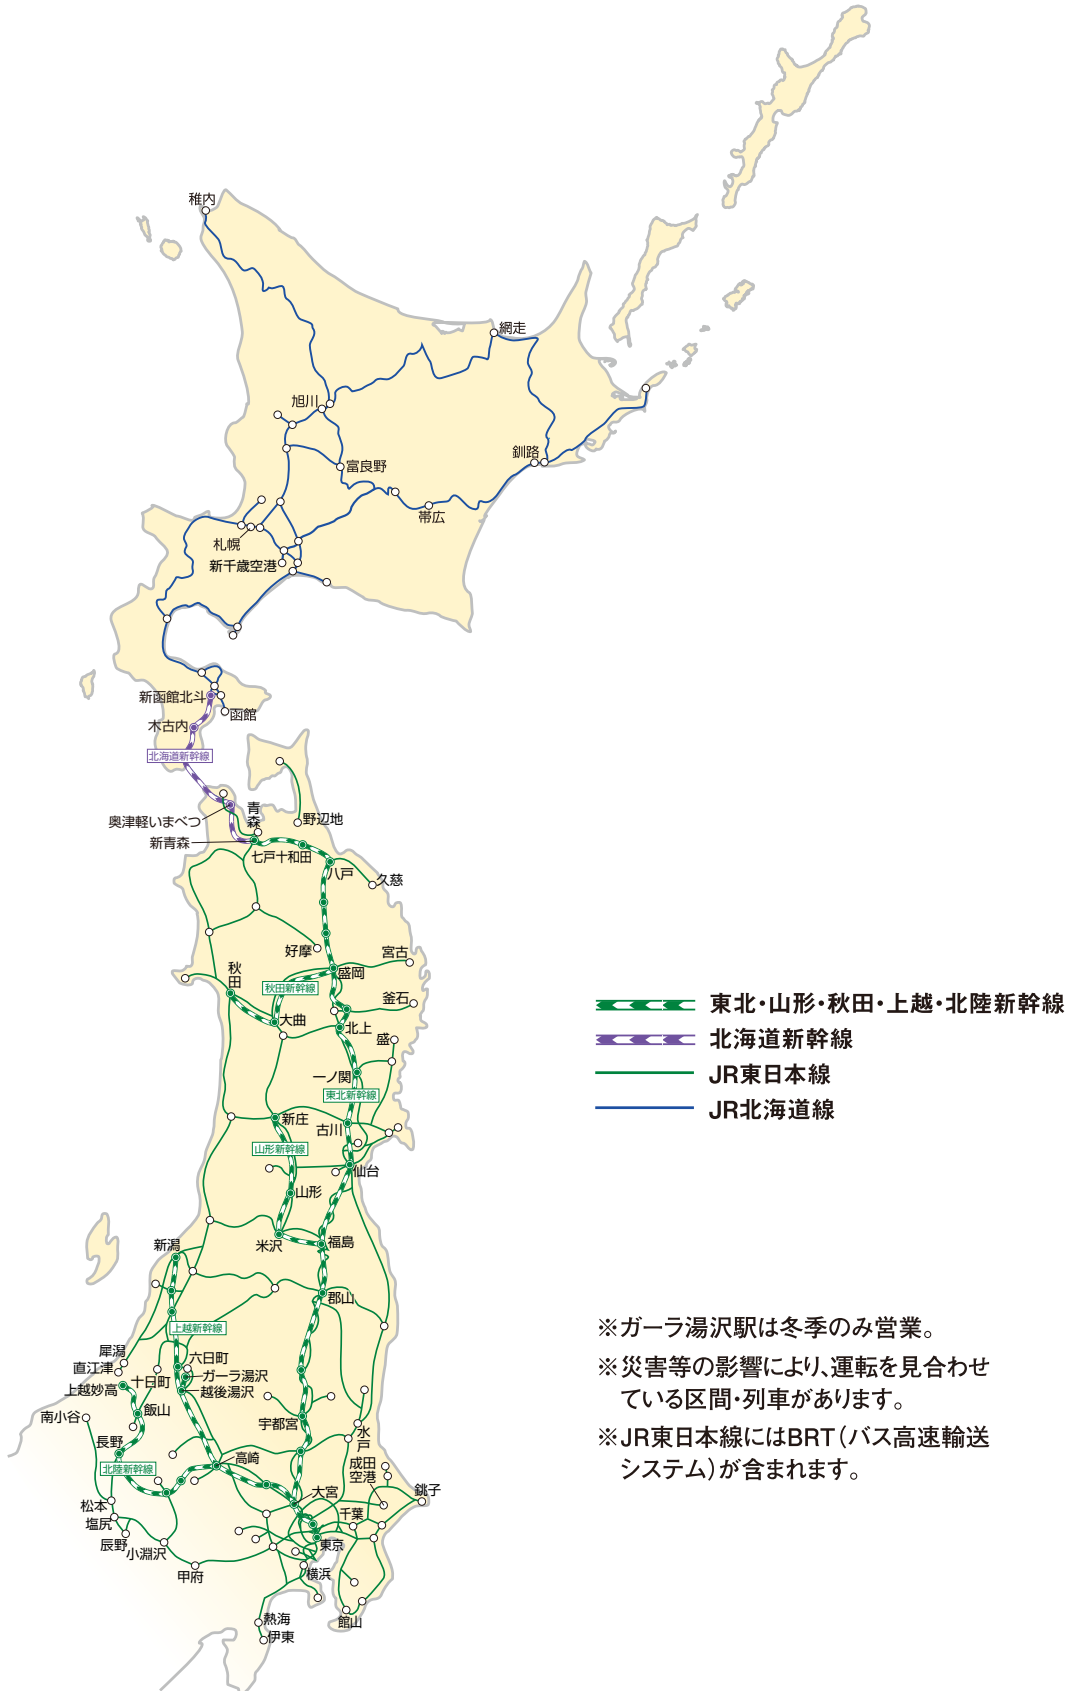

○ JR 東日本大人の休日倶楽部 割引エリア

※ガーラ湯沢駅は冬季のみ営業。
 ※災害等の影響により、運転を見合わせている区間・列車があります。
 ※JR東日本線にはBRT(バス高速輸送システム)が含まれます。

MAPは2023年4月1日現在