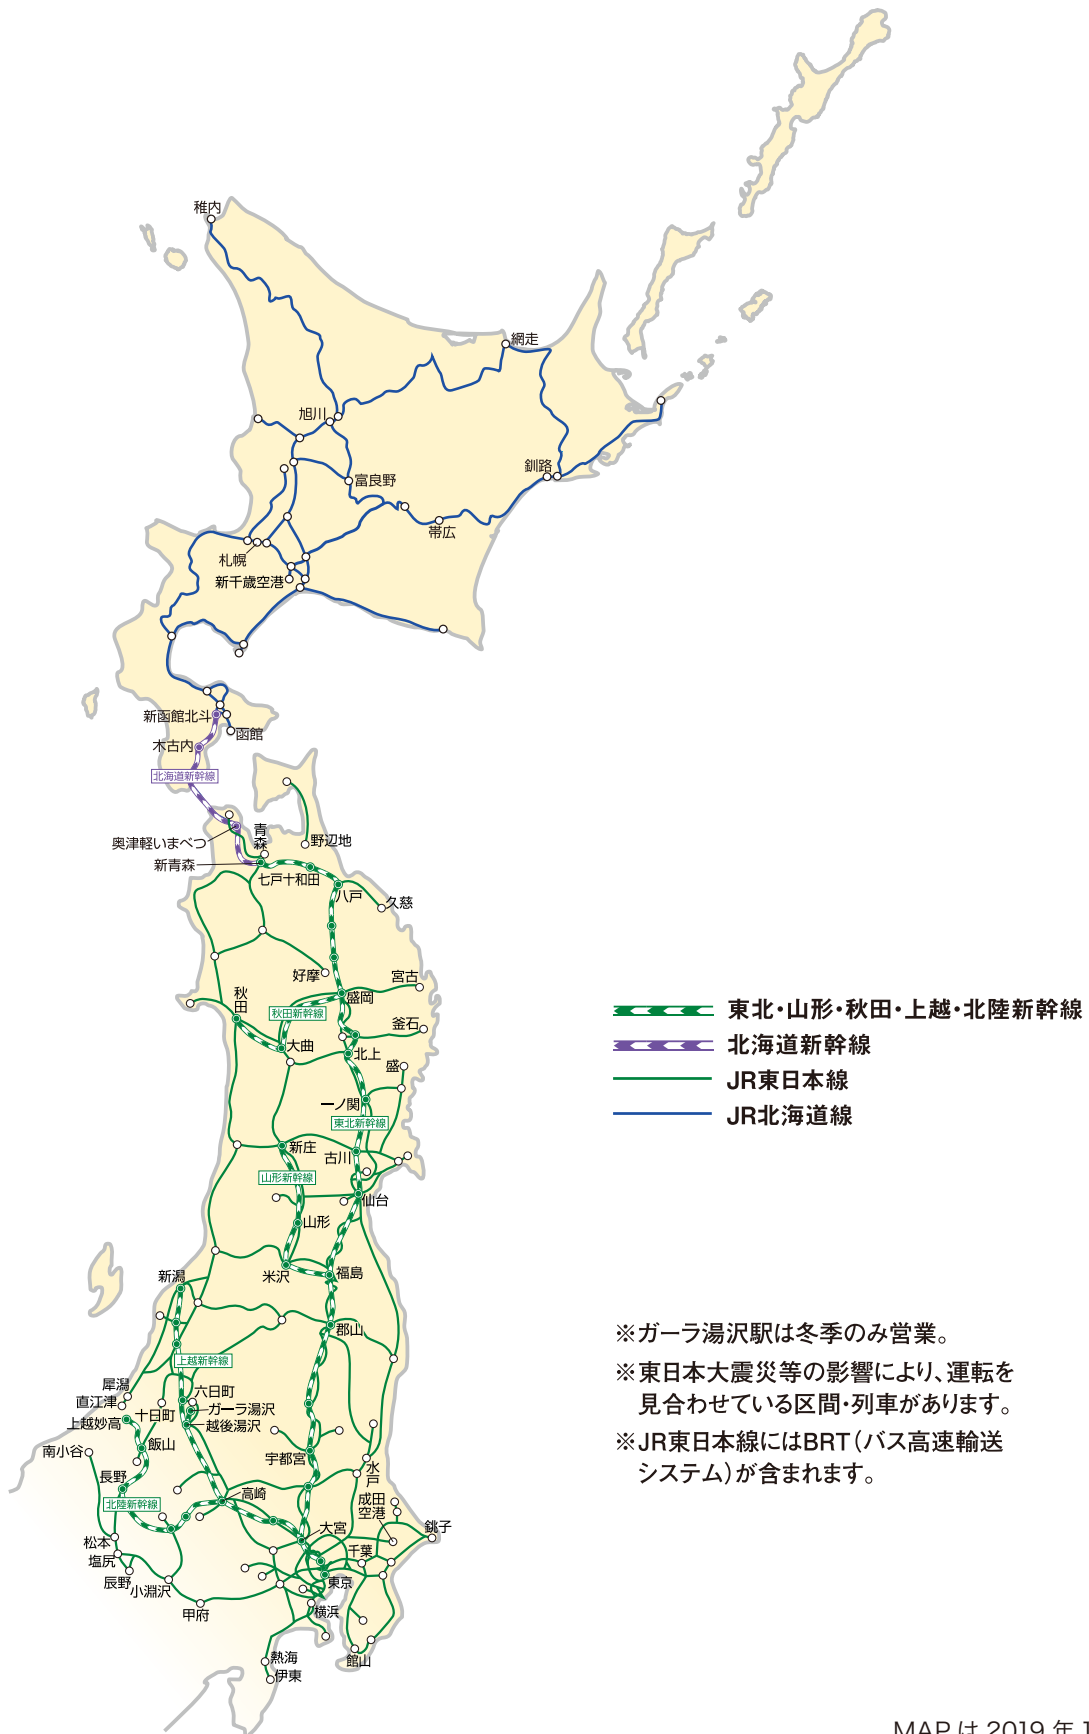

# ○ JR 東日本大人の休日倶楽部 割引エリア

MAPは2019年11月30日現在