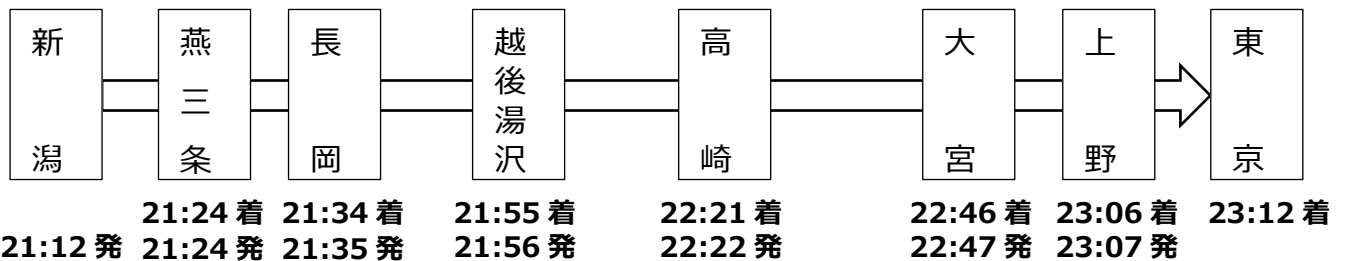

2019年10月2日
新潟支社

イベント開催に伴う臨時列車のお知らせ

新潟市にある「朱鷺メッセ 新潟コンベンションセンター」（最寄駅：新潟駅）で開催されるイベントにあわせて、以下の臨時列車を運転いたします。是非、ご利用ください。

1 列車・運転日等

列車名	始発駅・時刻	終着駅・時刻	運転日	途中停車駅
とき380号	新潟 21:12	東京 23:12	10/20 (日)	燕三条・長岡・越後湯沢・高崎・大宮・上野

※10両編成・全車指定席（9号車：グリーン車）

2 停車駅・時刻

3 指定席発売開始日時

2019年10月3日（木） 10:00～

指定席のご予約・最新の空席状況のご確認は「えきねっと」で！

全国の新幹線、JRの特急列車の指定券（普通車・グリーン車・グランクラス）・自由席券をパソコンやスマートフォン・携帯電話からお申込みできる便利でおトクなサービスです。

「えきねっと」のサービス内容や購入方法等の詳細は、
ホームページ (<https://www.eki-net.com/>) をご覧ください。